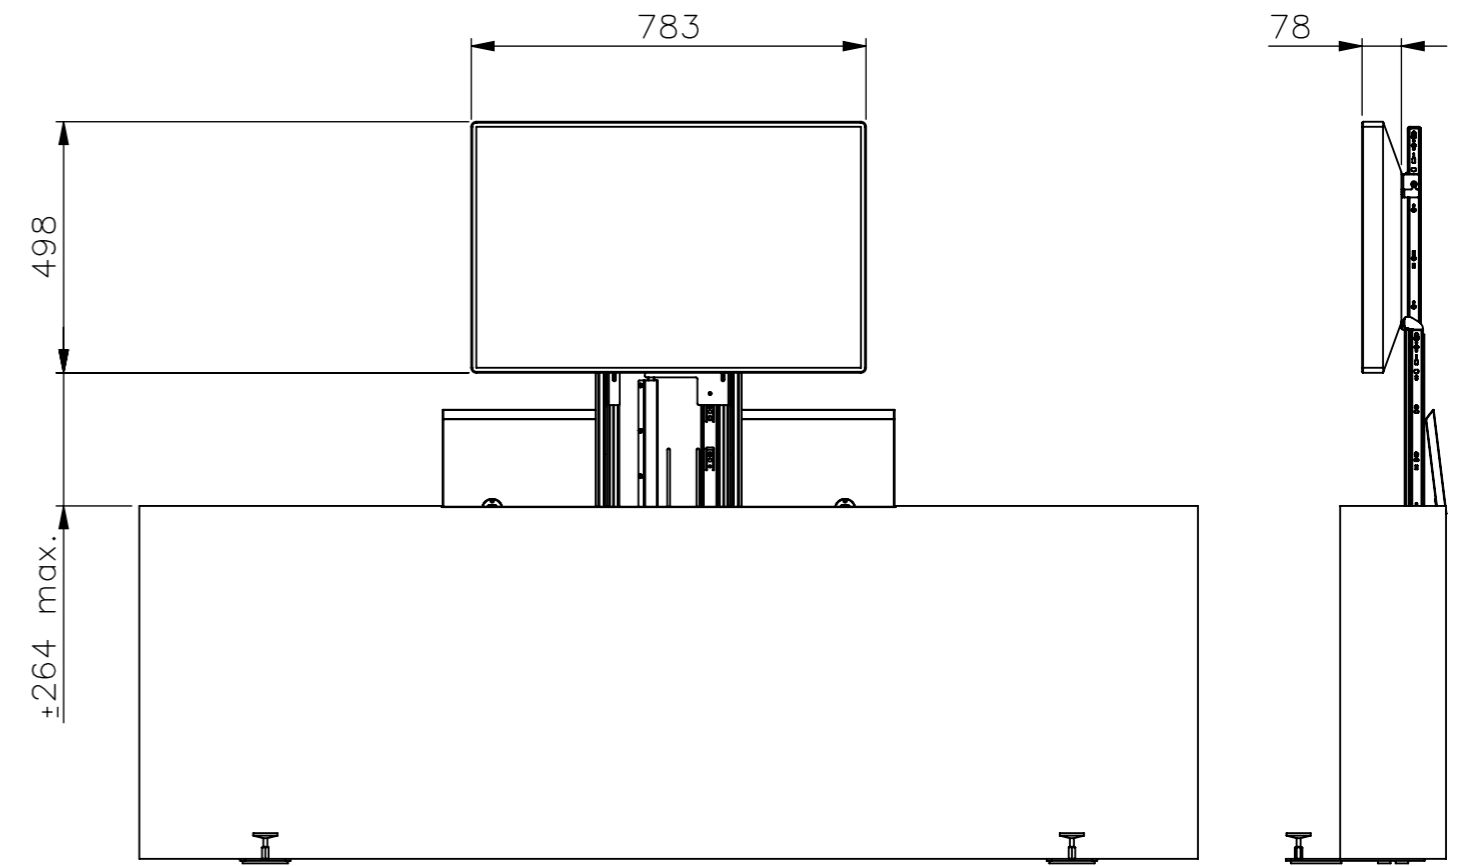

Samsung LE32C530