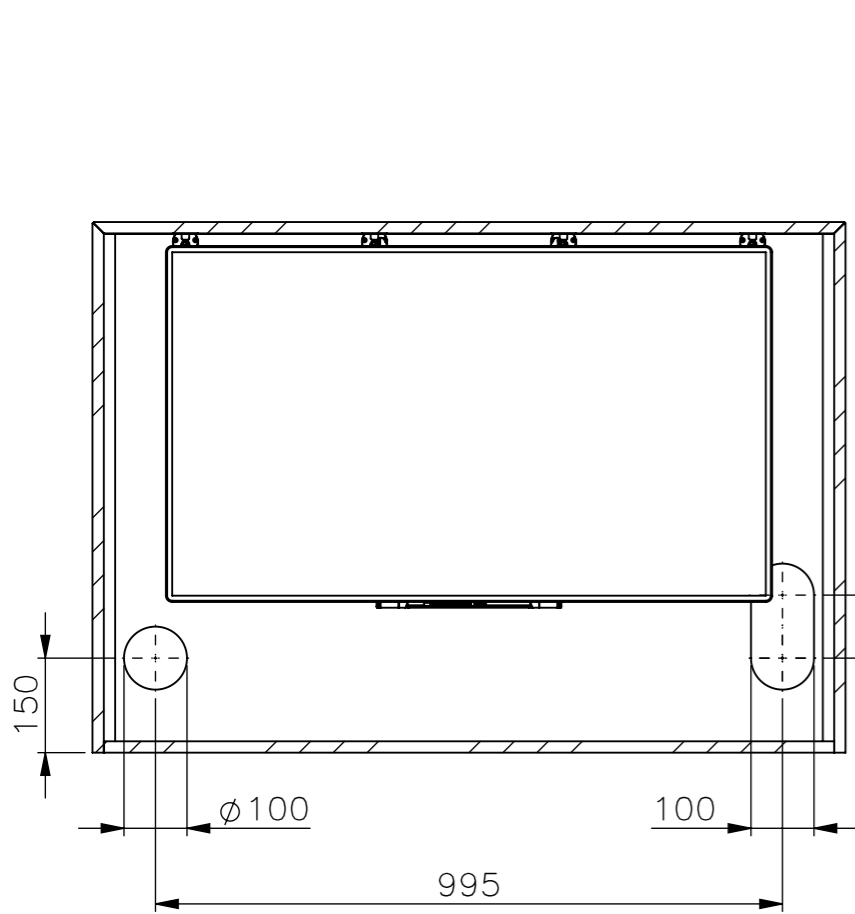

SECTION A-A