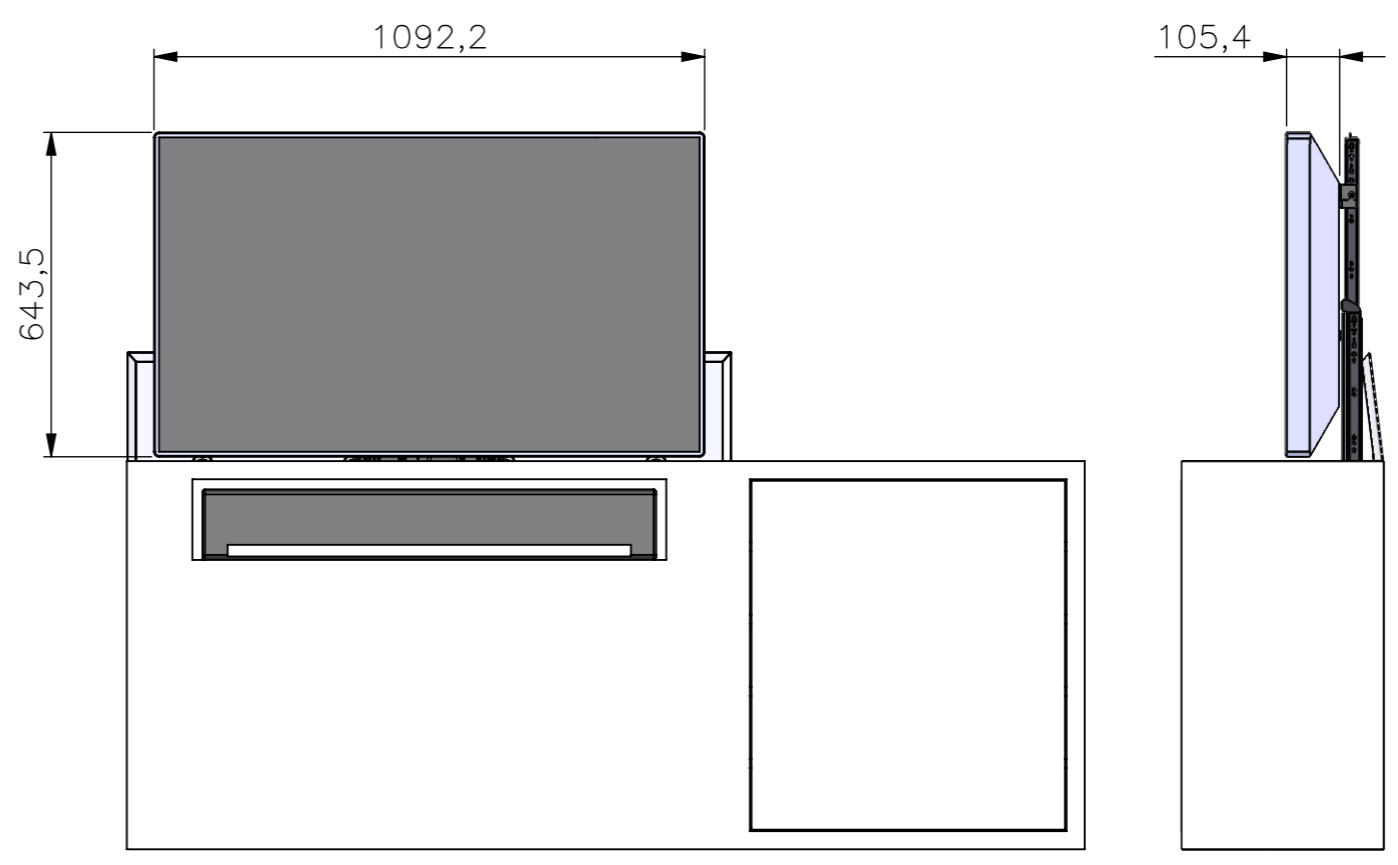

Drawing no. : 1001-0019-1573-001A

Date : 26-02-2016

Scale : 1:10

Unless otherwise specified dimensions in millimeters

Drawn : JS

Page :

Please note that specifications may be subject to change

	Platinestraat 8e 2872 ZX SCHOONHOVEN The Netherlands Telephone +31 (0) 182 388 551 E-mail : info@tvliftboy.nl Website: www.tvliftboy.nl		Description : TV meubel	
	Drawing no. : 1001-0019-1586-001B		Date : 20-10-2016	Scale : 1:15
Unless otherwise specified dimensions in millimeters			Drawn : JS	Page :