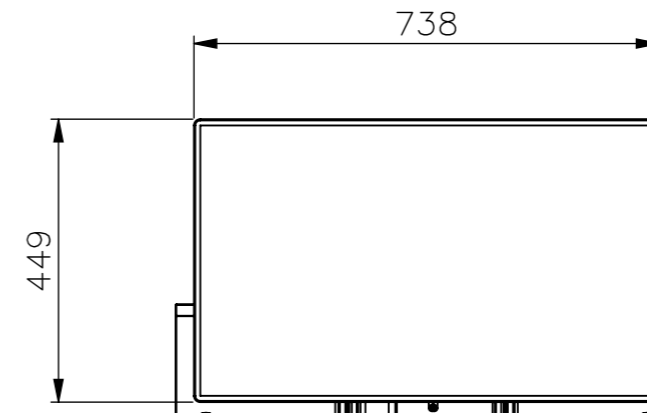

Platinastraat 8e
2872 ZX SCHOONHOVEN
The Netherlands
Telephone +31 (0) 182 388 551
E-mail : info@tvliftboy.nl
Website: www.tvliftboy.nl

Description : Cassette 32" L=1800

Drawing no. : 1001-0019-1536-004A

Date : 19-09-2013

Scale : 1:12

Drawn : JS

Page :

Unless otherwise specified dimensions in millimeters