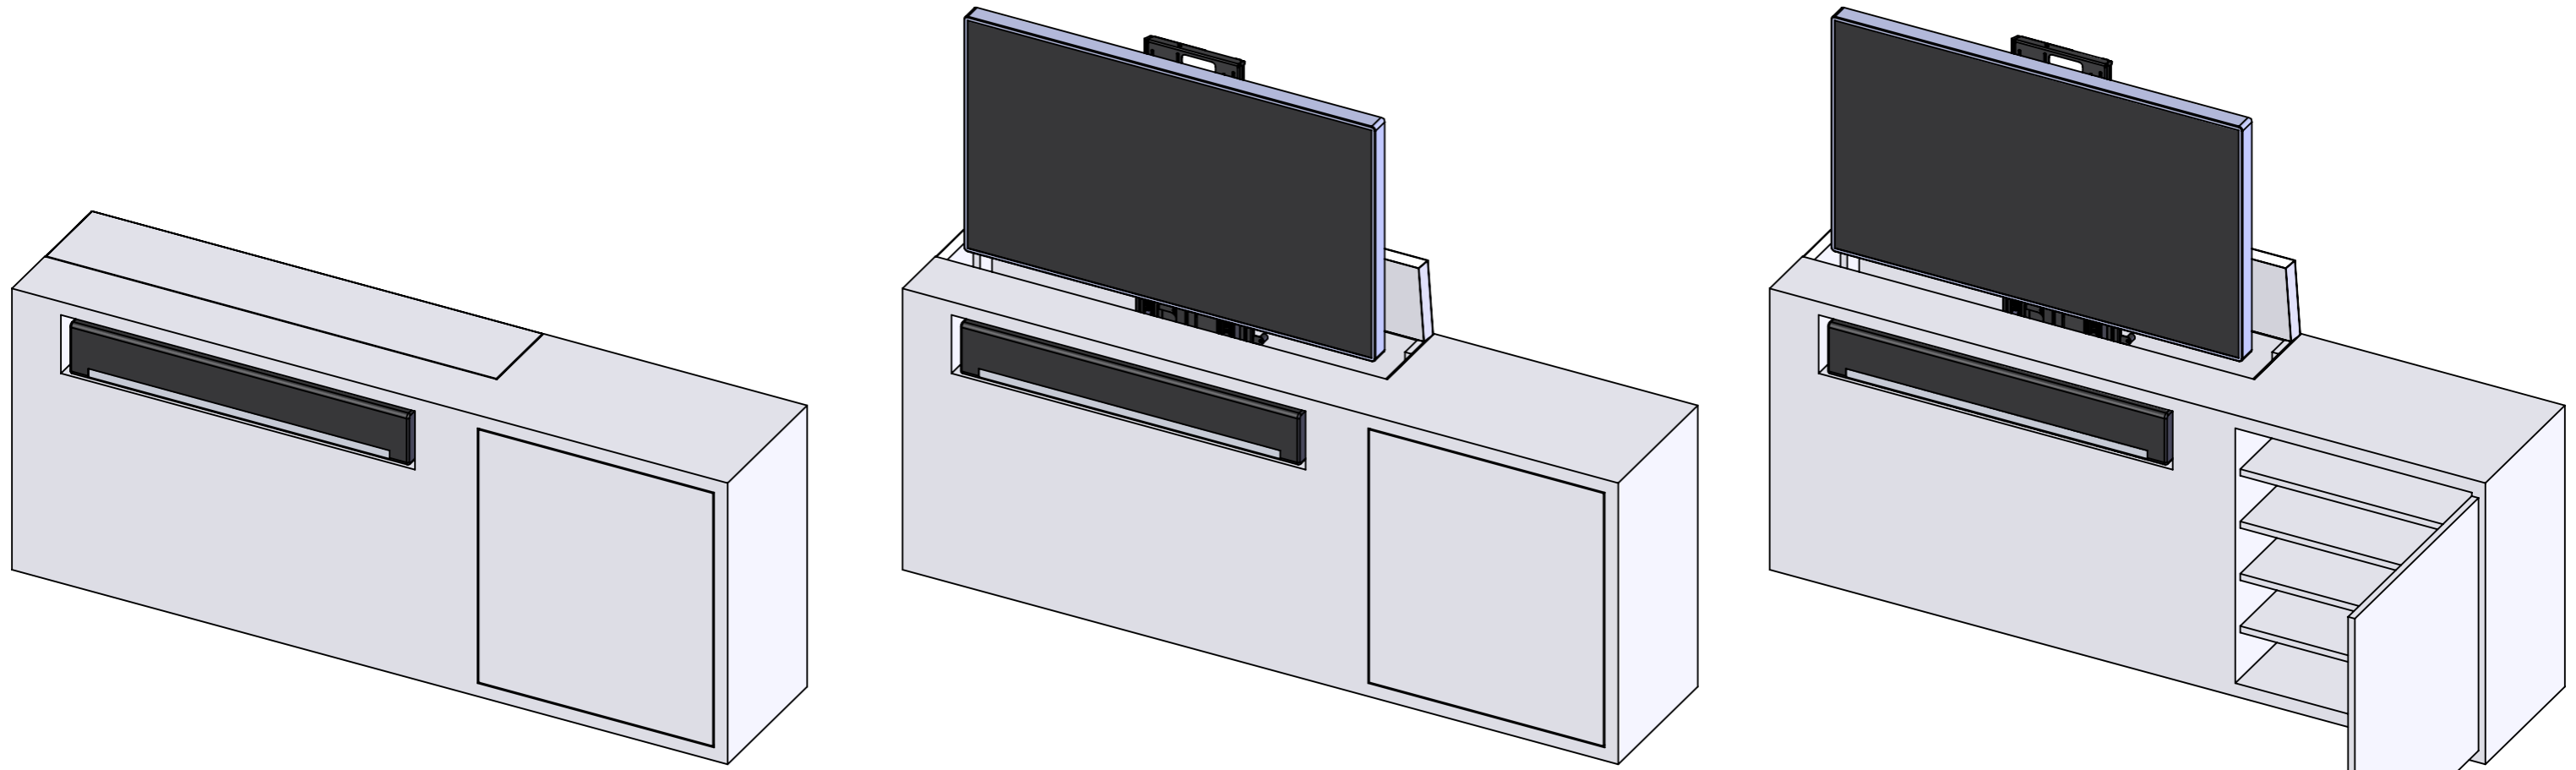

Drawing no. : 1001-0019-1573-001A

Date : 26-02-2016

Scale : 1:10

Unless otherwise specified dimensions in millimeters

Drawn : JS

Page :

Please note that specifications may be subject to change

	Platinestraat 8e 2872 ZX SCHOONHOVEN The Netherlands Telephone +31 (0) 182 388 551 E-mail : info@tvliftboy.nl Website: www.tvliftboy.nl		Description : TV meubel	
	Drawing no. : 1001-0019-1586-001B		Date : 20-10-2016	Scale : 1:15
Unless otherwise specified dimensions in millimeters			Drawn : JS	Page :