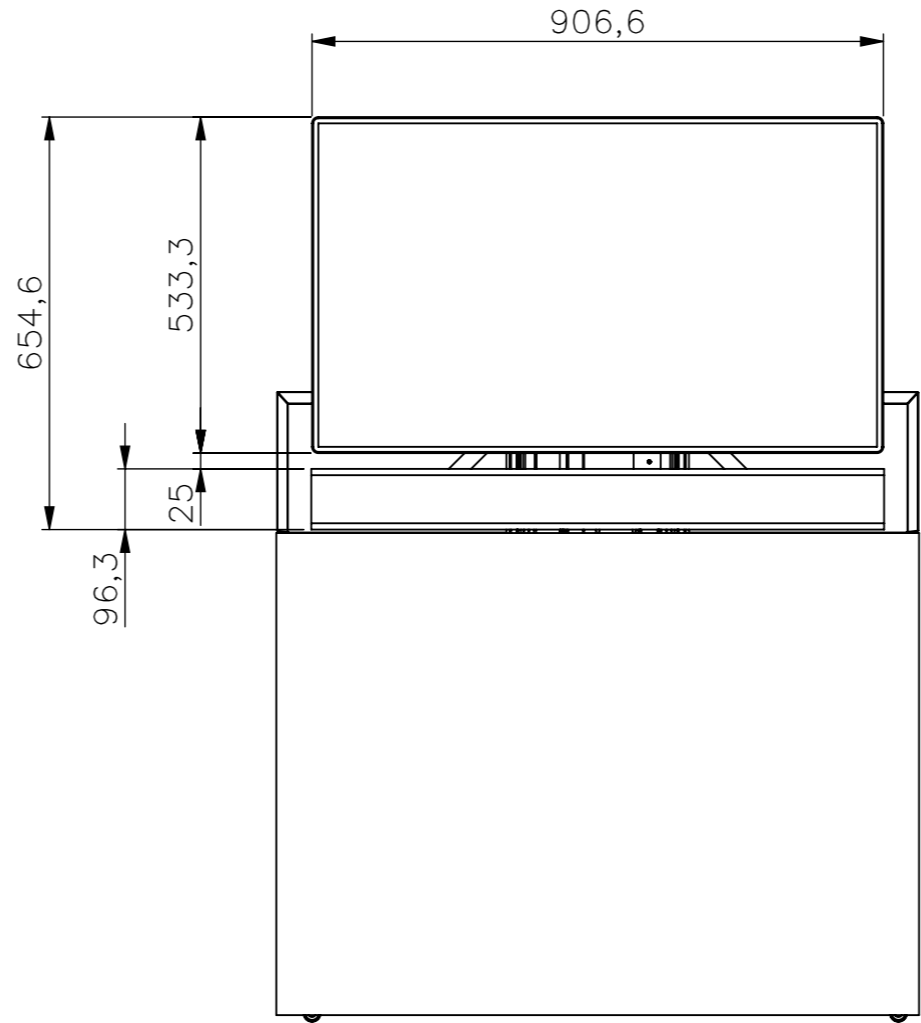

Drawing no. : 1001-0019-1548-008A

Date : 11-02-2015

Scale : 1:12

Unless otherwise specified dimensions in millimeters

Drawn : JS

Page :

Samsung UE40H6640

Onkyo LS-B50