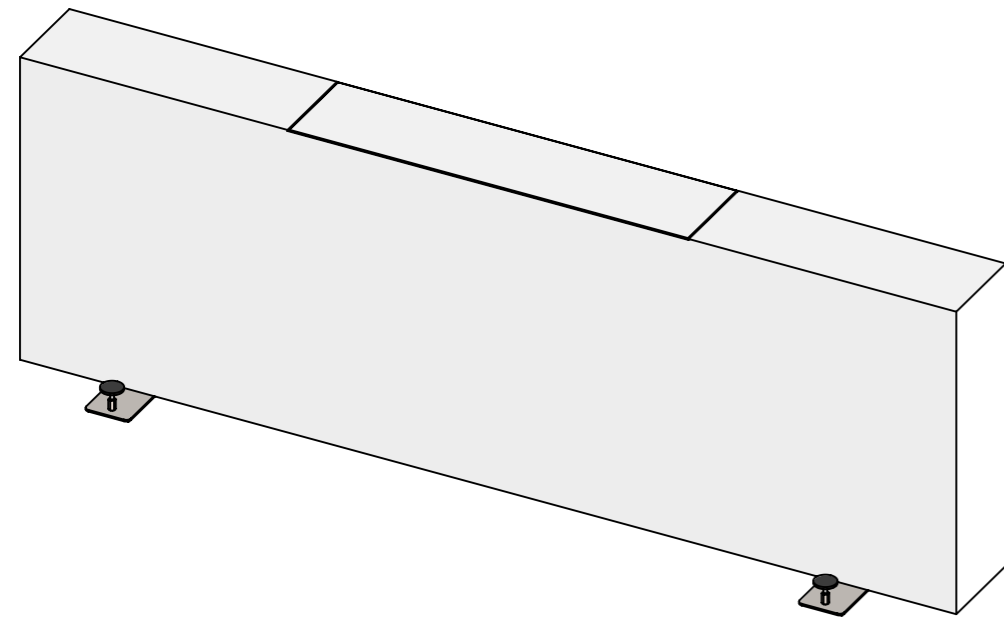

Date : 19-09-2013

Scale : 1:12

Drawn : JS

Page :

Unless otherwise specified dimensions in millimeters

TV mounting
VESA 200, 300 or 400mm

Please note that specifications may be subject to change

	Platinastraat 8e 2872 ZX SCHOONHOVEN The Netherlands Telephone +31 (0) 182 388 551 E-mail : info@tvliftboy.nl Website: www.tvliftboy.nl		Description : Cassette 32" 1,8m. +wielen	
	Unless otherwise specified dimensions in millimeters		Drawing no. : 1001-0019-1557-002A	
		Date : 06-02-2015	Scale : 1:15	
		Drawn : JS	Page :	