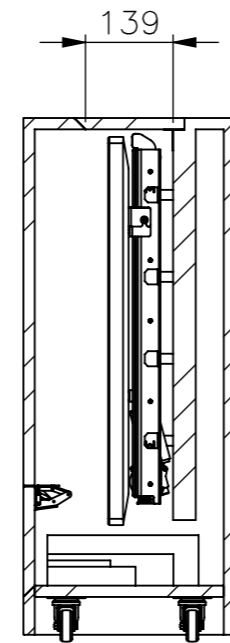

Please note that specifications may be subject to change

Platinastraat 8e
2872 ZX SCHOONHOVEN
The Netherlands
Telephone +31 (0) 182 388 551
E-mail : info@tvliftboy.nl
Website: www.tvliftboy.nl

Description : Cassette 46"

Drawing no. : 1001-0019-1536-003B

Date : 23-09-2013

Scale : 1:12

Unless otherwise specified dimensions in millimeters

Drawn : JS

Page :