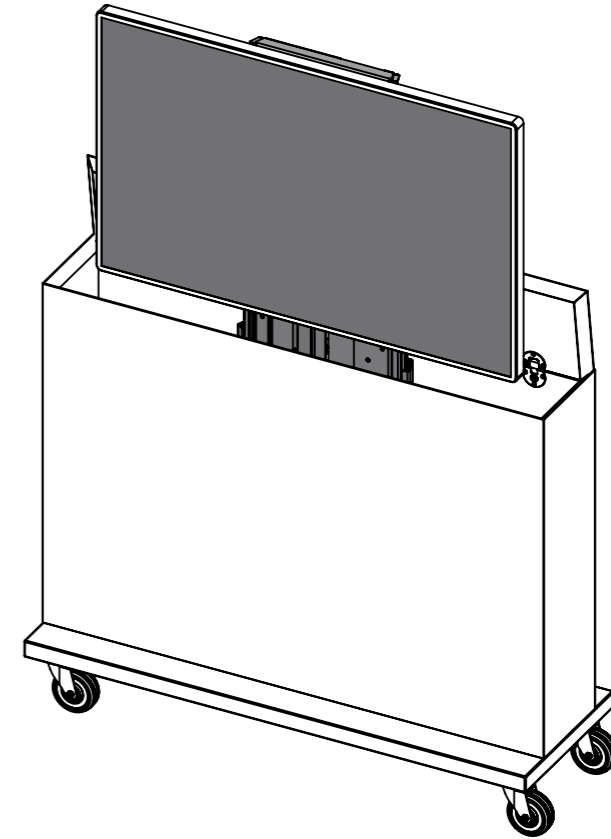

Please note that specifications may be subject to change

	Platinstraat 8e 2872 ZX SCHOONHOVEN The Netherlands Telephone +31 (0) 182 388 551 E-mail : info@tvliftboy.nl Website: www.tvliftboy.nl		Description : Cassette 32" met wielen	
	Drawing no. : 1001-0019-1536-009C		Date : 28-04-2014	Scale : 1:12
Unless otherwise specified dimensions in millimeters			Drawn : JS	Page :