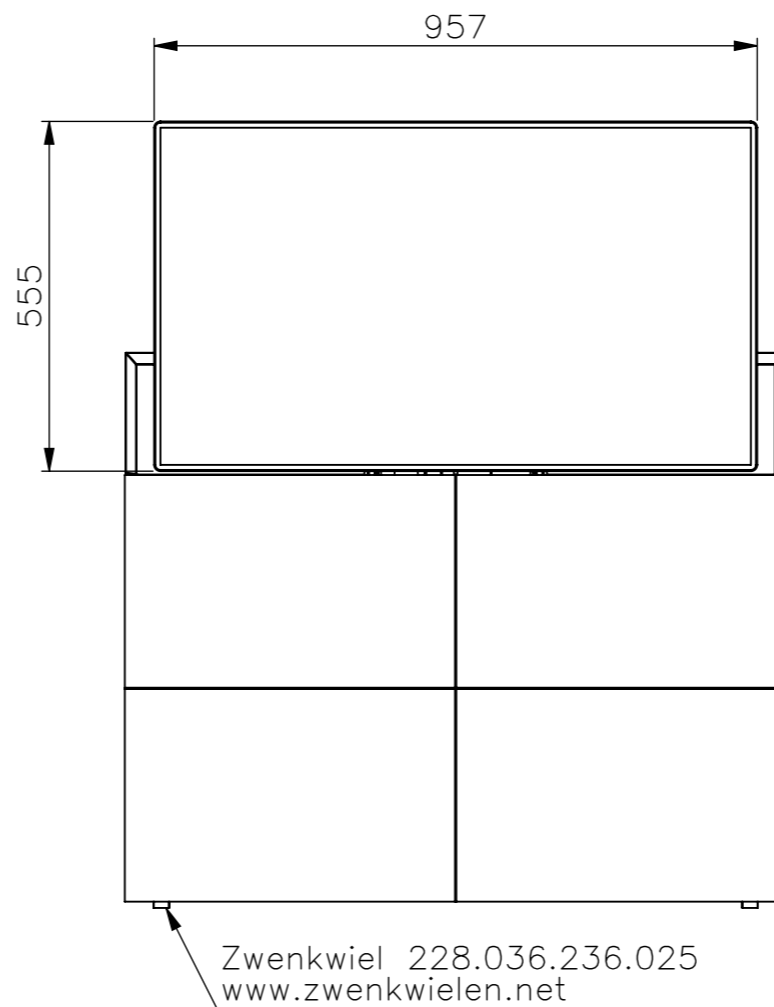

Sharp LC-42LE760E