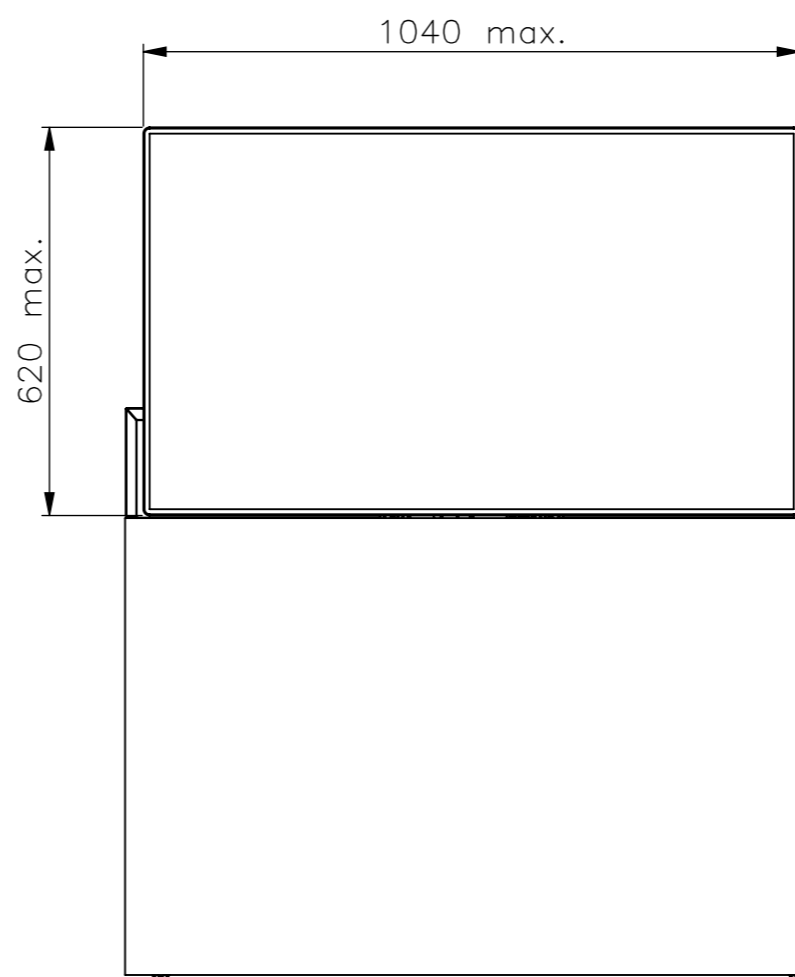

TV mounting
VESA 200, 300 or 400mm

Please note that specifications may be subject to change

Platinastraat 8e
2872 ZX SCHOONHOVEN
The Netherlands
Telephone +31 (0) 182 388 551
E-mail : info@tvliftboy.nl
Website: www.tvliftboy.nl

Description : Cassette 46" op wielen

Drawing no. : 1001-0019-1557-004A

Date : 02-03-2015

Scale : 1:12

Unless otherwise specified dimensions in millimeters

Drawn : JS

Page :