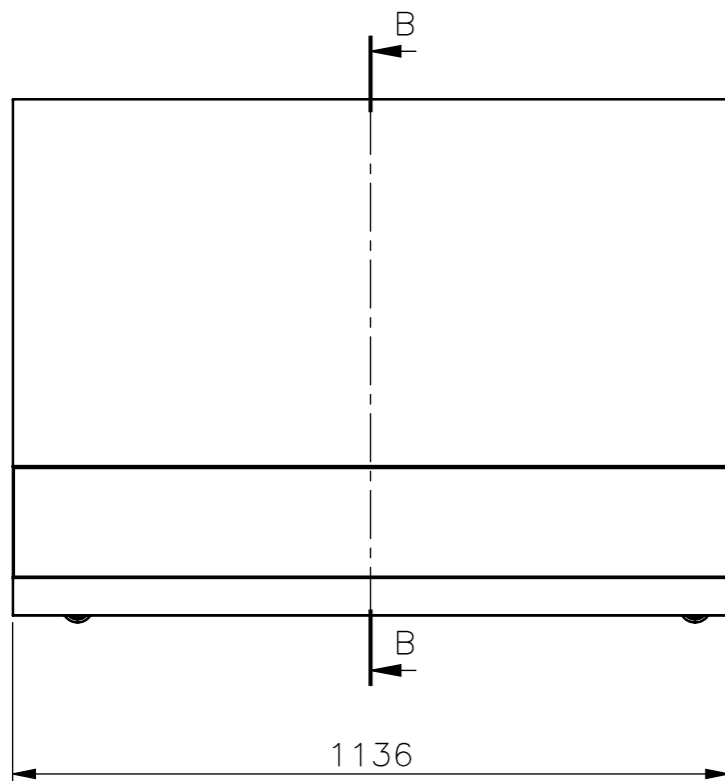

Please note that specifications may be subject to change

Platinastraat 8e
2872 ZX SCHOONHOVEN
The Netherlands
Telephone +31 (0) 182 388 551
E-mail : info@tvliftboy.nl
Website: www.tvliftboy.nl

Description : Cassette 46"

Drawing no. : 1001-0019-1536-003B

Date : 23-09-2013

Scale : 1:12

Unless otherwise specified dimensions in millimeters

Drawn : JS

Page :