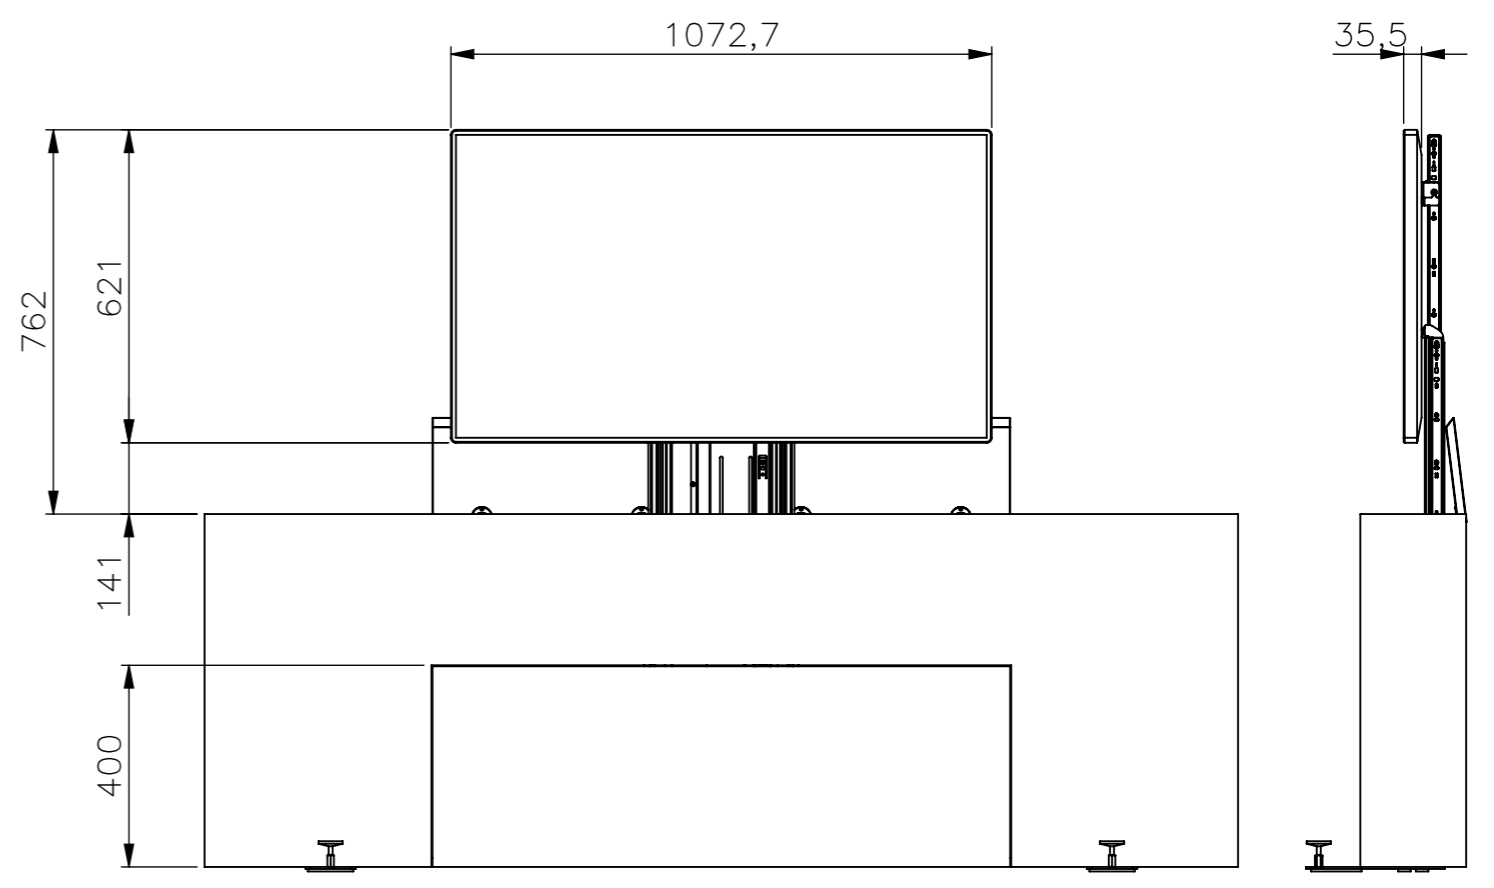

Samsung 48"

Please note that specifications may be subject to change

	Platinstraat 8e 2872 ZX SCHOONHOVEN The Netherlands Telephone +31 (0) 182 388 551 E-mail : info@tvliftboy.nl Website: www.tvliftboy.nl		Description : Cassette 48" L=2050mm	
	Drawing no. : 1001-0019-1575-001A		Date : 05-04-2016	
Unless otherwise specified dimensions in millimeters				Scale : 1:15
		Drawn : JS		Page :