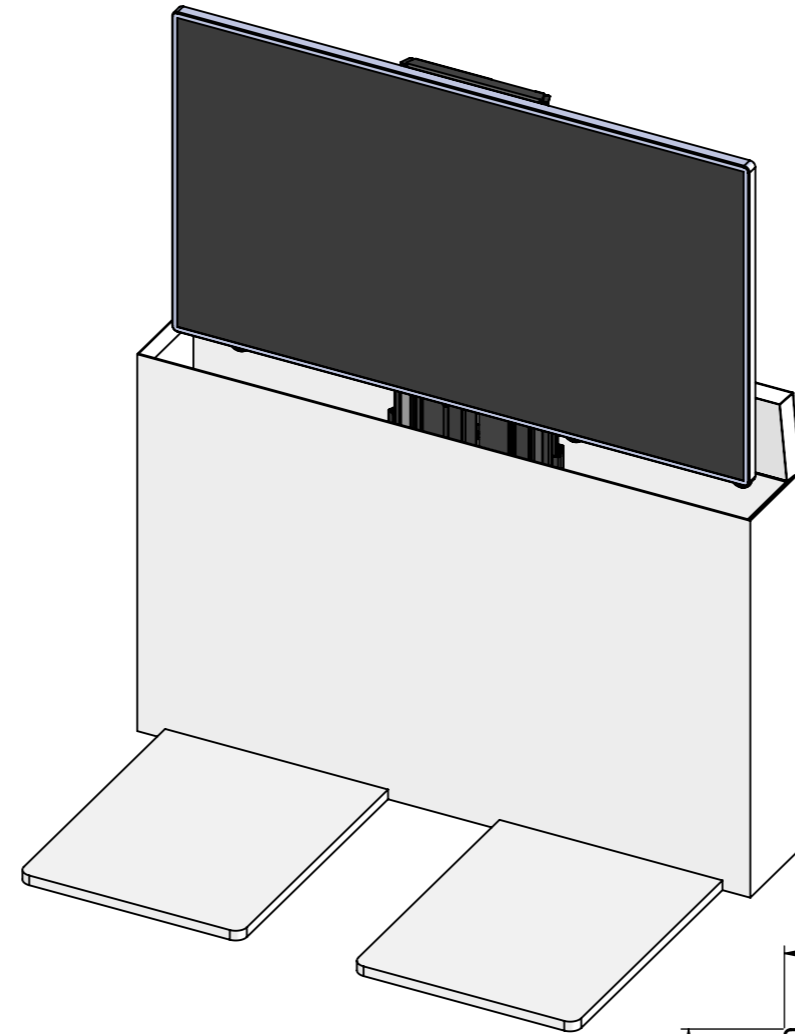

Description : Cassette Sony KDL43W809C

Drawing no. : 1001-0019-1548-017B

Date : 12-07-2016

Scale : 1:12

Drawn : JS

Page :

Decolegno LK68 Tranche

Drawing no. : 1001-0019-1548-022A		Material : Decolegno LK68	
Description : Cassette 46"		Finish : Tranche	
	Platinastraat 8e 2872 ZX SCHOONHOVEN The Netherlands Telephone +31 (0) 182 388 551 E-mail : info@tvliftboy.nl Website: www.tvliftboy.nl		Date : 16-05-2017 Drawn : JS Scale : 1:12.5
			Unless otherwise specified: Dimensions in millimeters Tolerances: ISO 2768-m Debur and break sharp edges
			A3 Do not scale drawing