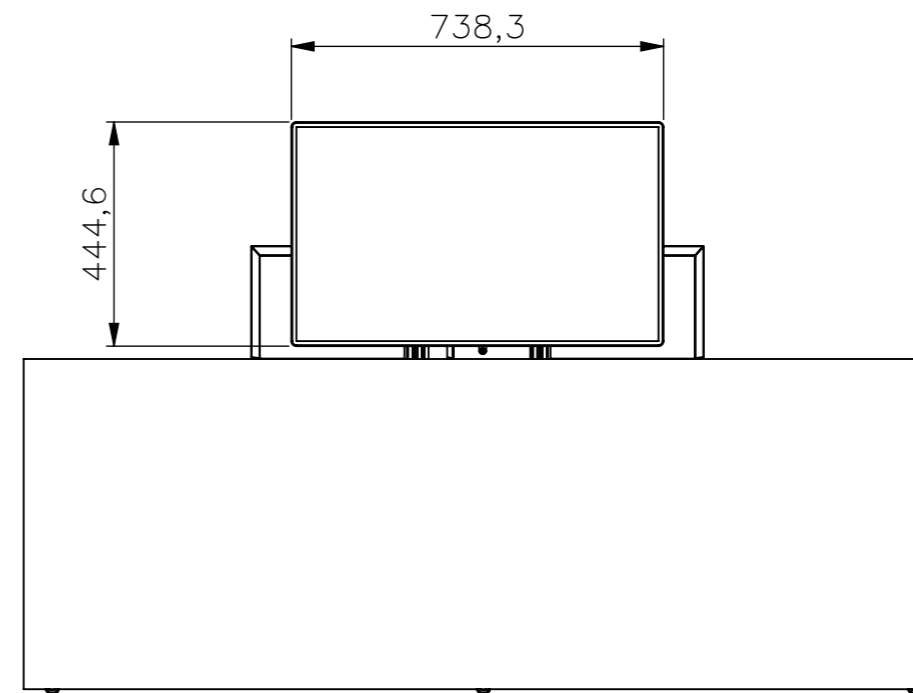

Date : 19-09-2013

Scale : 1:12

Drawn : JS

Page :

Unless otherwise specified dimensions in millimeters

TV mounting
VESA 200, 300 or 400mm

Please note that specifications may be subject to change

	Platinastraat 8e 2872 ZX SCHOONHOVEN The Netherlands Telephone +31 (0) 182 388 551 E-mail : info@tvliftboy.nl Website: www.tvliftboy.nl		Description : Cassette 32" 1,8m. +wielen	
	Unless otherwise specified dimensions in millimeters		Drawing no. : 1001-0019-1557-002A	
		Date : 06-02-2015	Scale : 1:15	
		Drawn : JS	Page :	

Description : Cassette 32" L=2100mm

Drawing no. : 1001-0019-1566-001A

Date : 03-12-2015

Scale : 1:15

Unless otherwise specified dimensions in millimeters

Drawn : JS

Page :

Samsung UE40JU6400