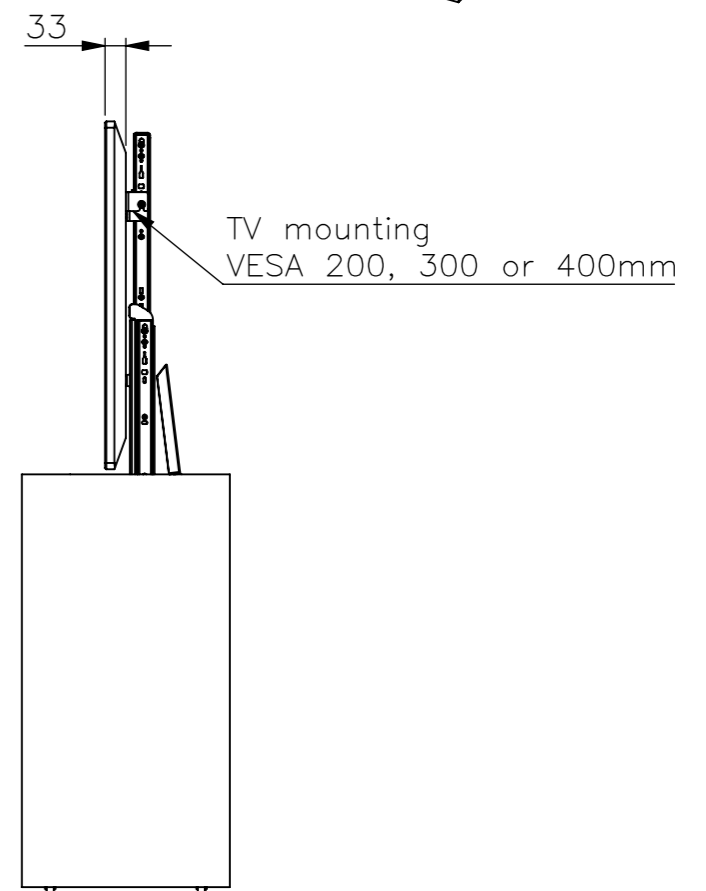

Description : Cassette 32" op wielen

Drawing no. : 1001-0019-1557-001A

Date : 15-01-2015

Scale : 1:10

Unless otherwise specified dimensions in millimeters

Drawn : JS

Page :

Philips 42PUS7809/12