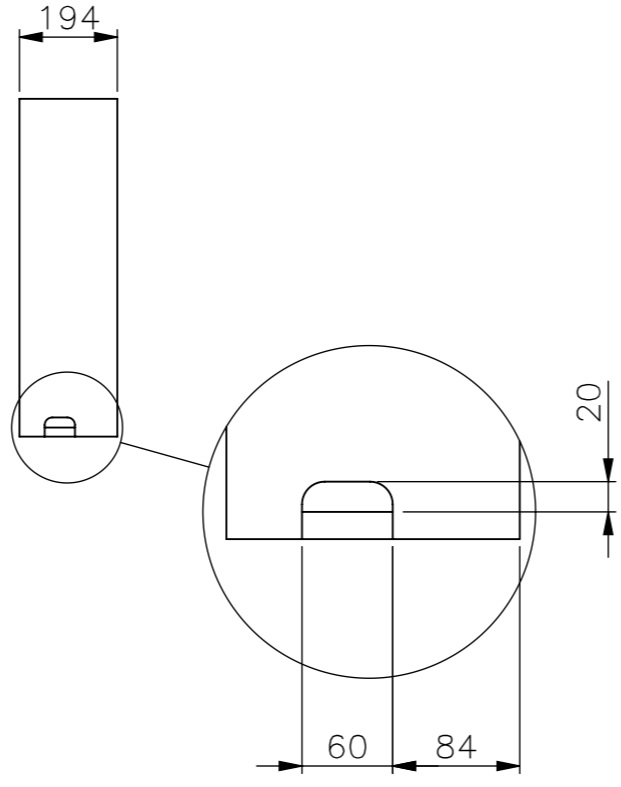

Description : Cassette 32" L=2100mm

Drawing no. : 1001-0019-1566-001A

Date : 03-12-2015

Scale : 1:15

Unless otherwise specified dimensions in millimeters

Drawn : JS

Page :

Samsung UE40JU6400

DETAIL A
SCALE 1 : 5

Please note that specifications may be subject to change

	Platinestraat 8e 2872 ZX SCHOONHOVEN The Netherlands Telephone +31 (0) 182 388 551 E-mail : info@tvliftboy.nl Website: www.tvliftboy.nl		Description : Cassette 40" L=1650mm	
	Unless otherwise specified dimensions in millimeters		Drawing no. : 1001-0019-1566-002B	
	Date : 01-03-2016	Scale : 1:15		
	Drawn : JS	Page :		