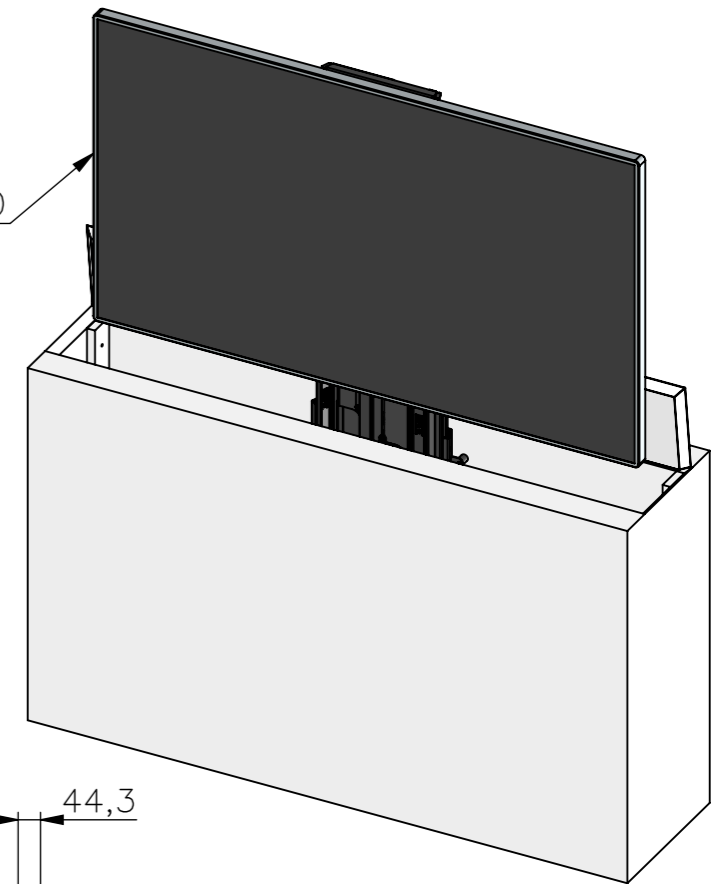

Date : 28-02-2017

Unless otherwise specified:
Dimensions in millimeters
Tolerances: ISO 2768-m
Debur and break sharp edges

Drawn: JS

Scale : 1:15

A3

Do not scale drawing

Samsung UE55KU7000

Doorvoergaten t.b.v. kabels