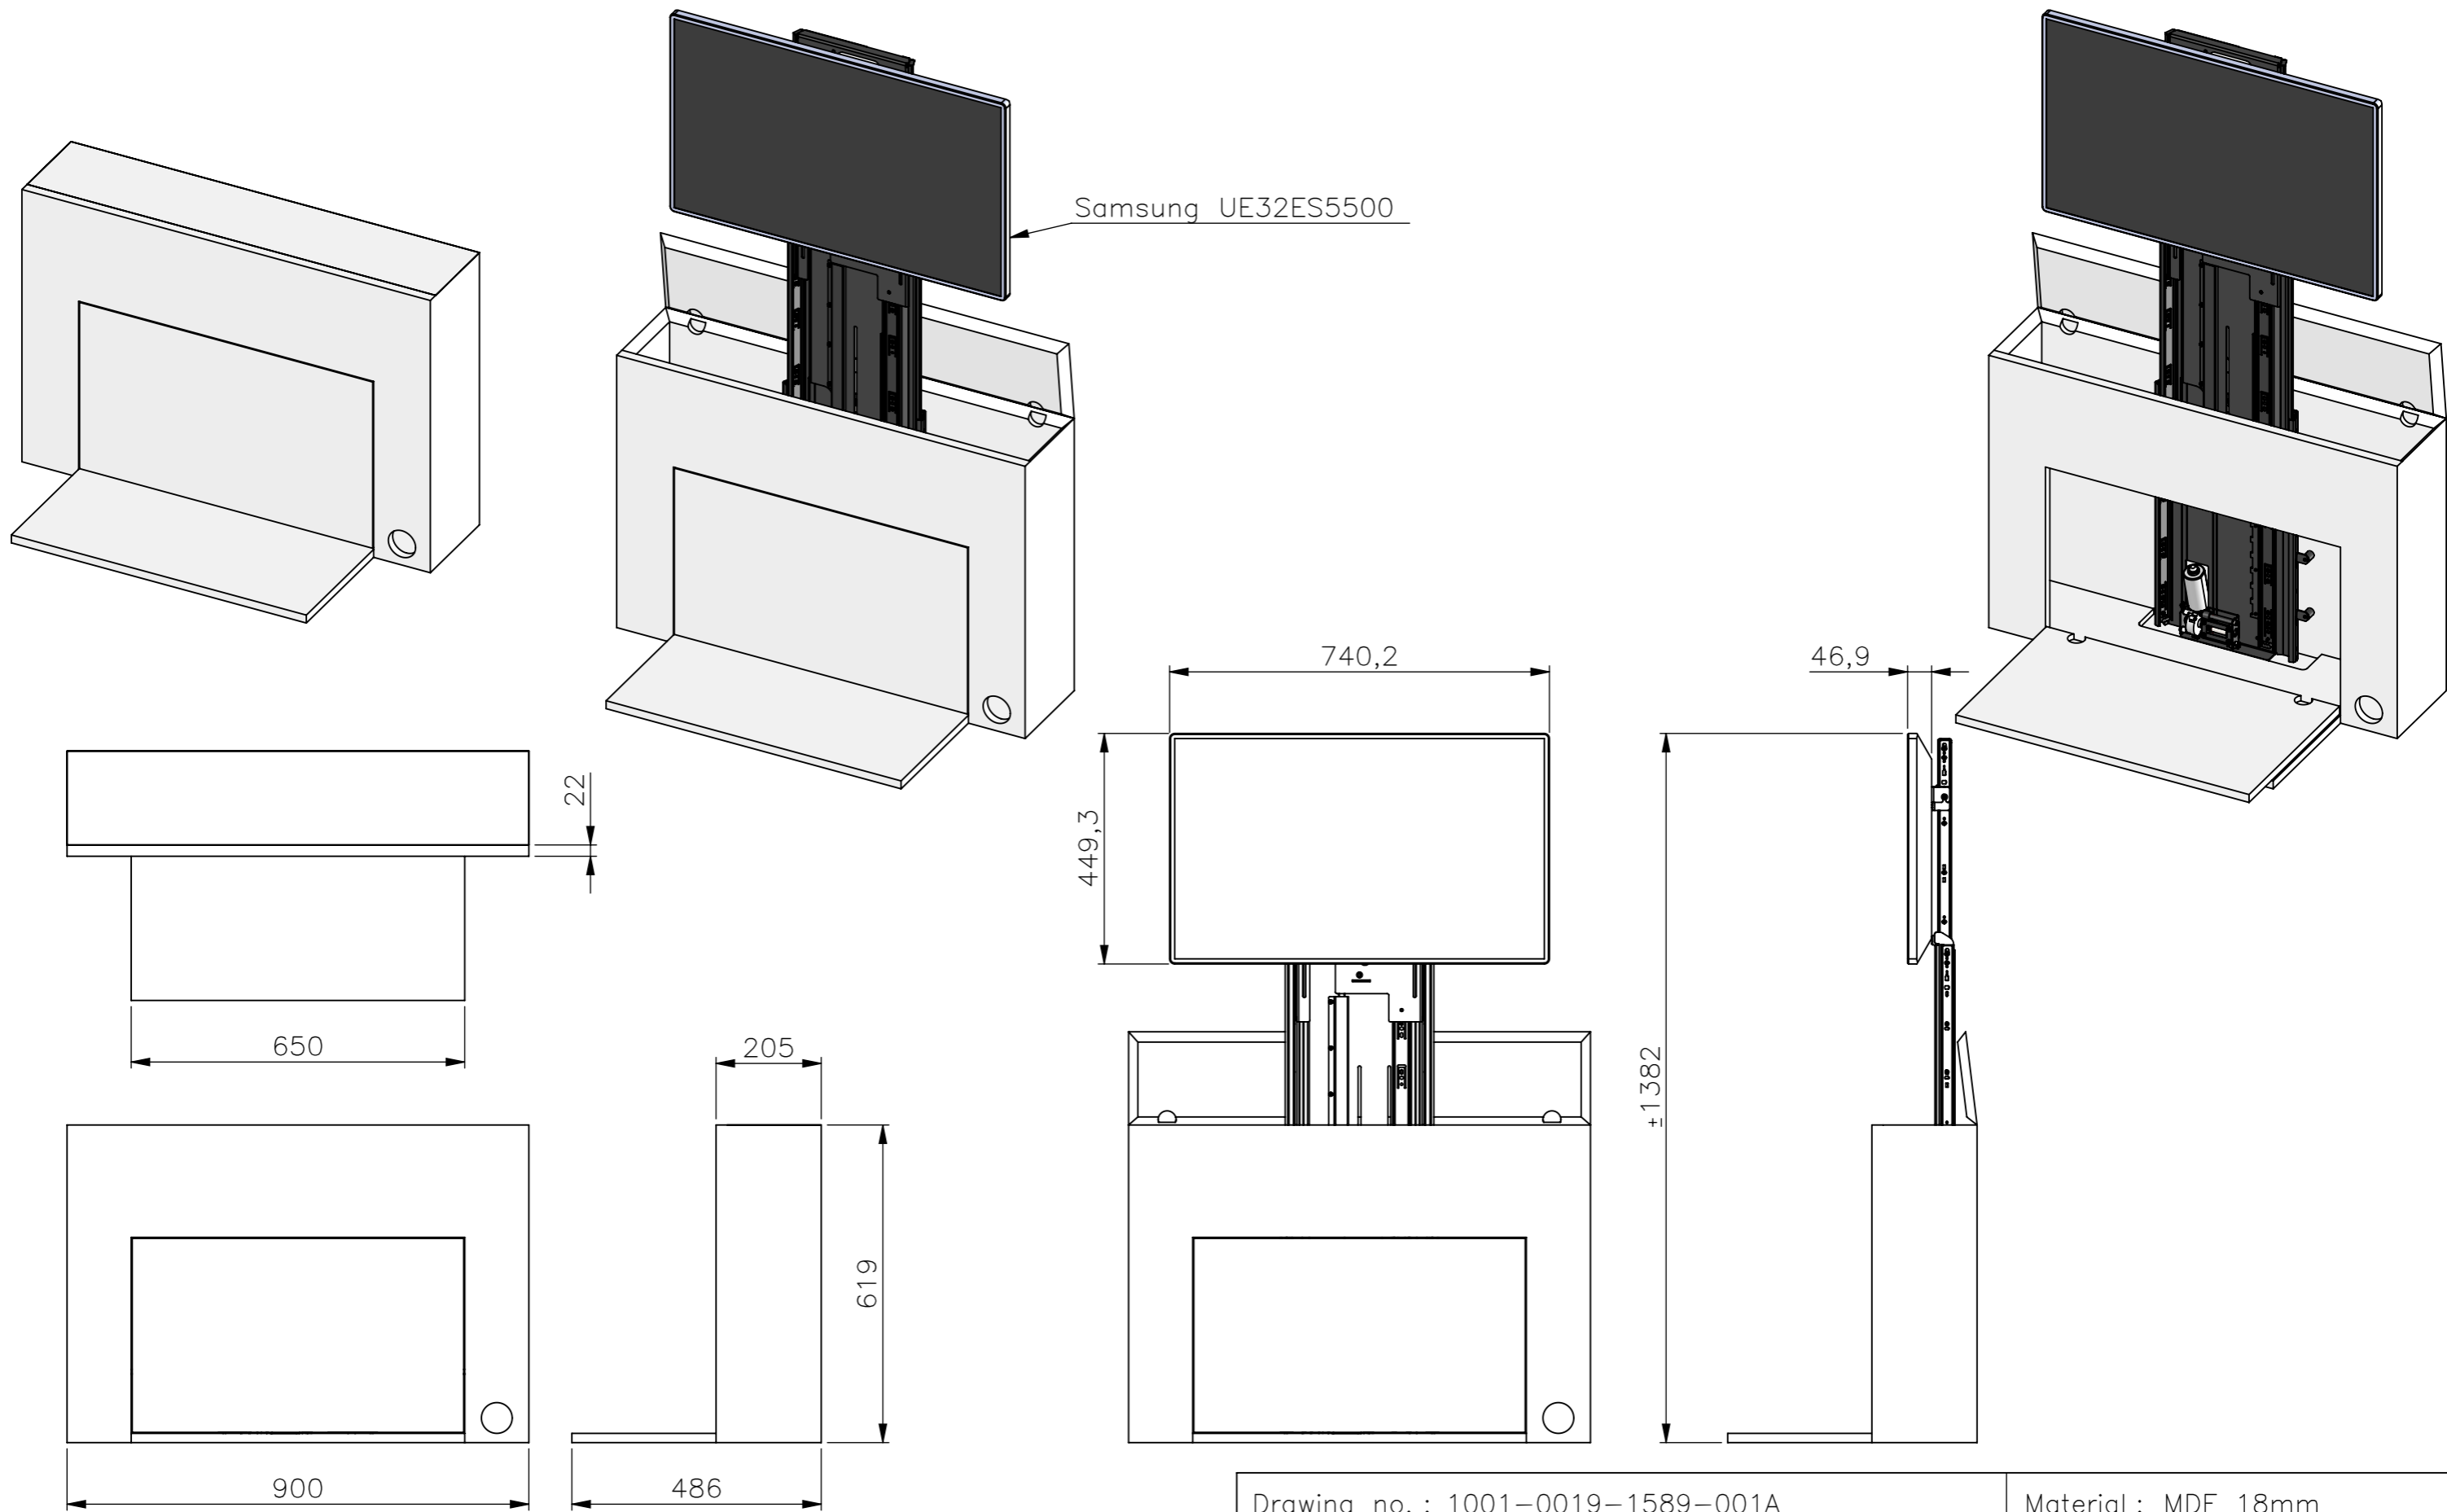

Drawing no. : 1001-0019-1589-001A		Material : MDF 18mm		
Description : Cassette 32" - Samsung UE32ES5500		Finish : RAL9010		
	Platinastraat 8e 2872 ZX SCHOONHOVEN The Netherlands Telephone +31 (0) 182 388 551 E-mail : info@tvliftboy.nl Website: www.tvliftboy.nl	Date : 20-12-2016	Unless otherwise specified: Dimensions in millimeters Tolerances: ISO 2768-m Debur and break sharp edges	
		Drawn : JS		
	Scale : 1:12	A3		Do not scale drawing