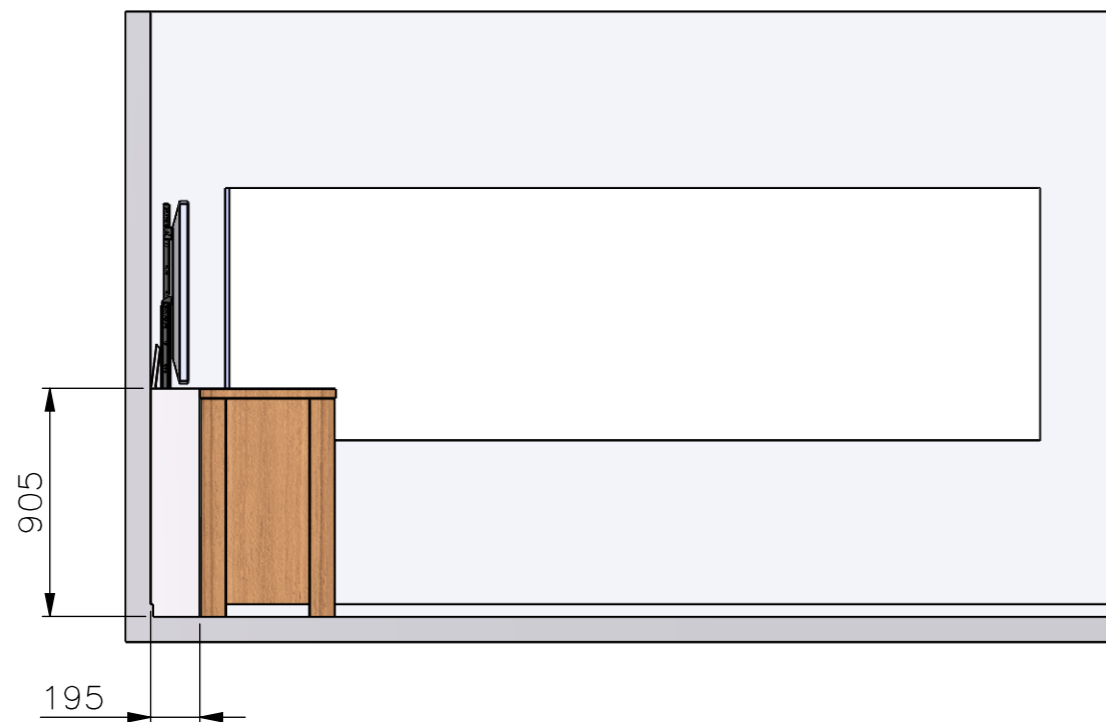

Please note that specifications may be subject to change

Platinastraat 8e
2872 ZX SCHOONHOVEN
The Netherlands
Telephone +31 (0) 182 388 551
E-mail : info@tvliftboy.nl
Website: www.tvliftboy.nl

Description : Cassette 55" achter dressoir

Drawing no. : 1001-0019-1585-001B

Date : 29-08-2016

Scale : 1:30

Unless otherwise specified dimensions in millimeters

Drawn : JS

Page :