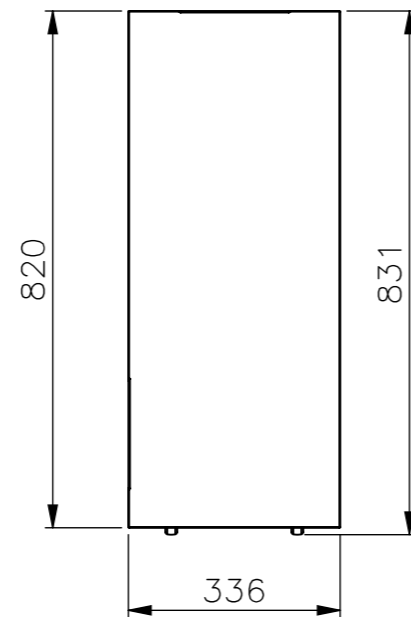

Please note that specifications may be subject to change

Platinastraat 8e
2872 ZX SCHOONHOVEN
The Netherlands
Telephone +31 (0) 182 388 551
E-mail : info@tvliftboy.nl
Website: www.tvliftboy.nl

Description : Cassette 46"

Drawing no. : 1001-0019-1536-003B

Date : 23-09-2013

Scale : 1:12

Unless otherwise specified dimensions in millimeters

Drawn : JS

Page :