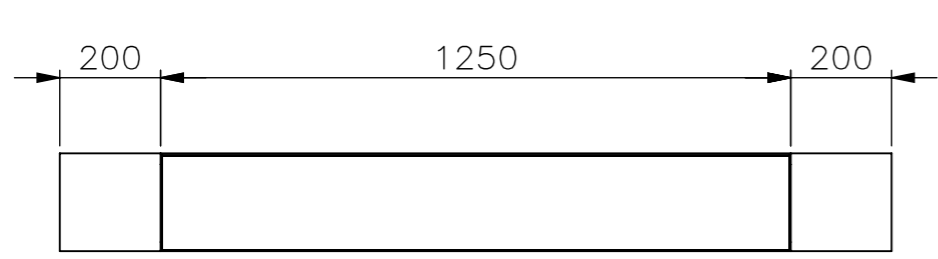

Description : Cassette 32" L=2100mm

Drawing no. : 1001-0019-1566-001A

Date : 03-12-2015

Scale : 1:15

Unless otherwise specified dimensions in millimeters

Drawn : JS

Page :

Samsung UE40JU6400