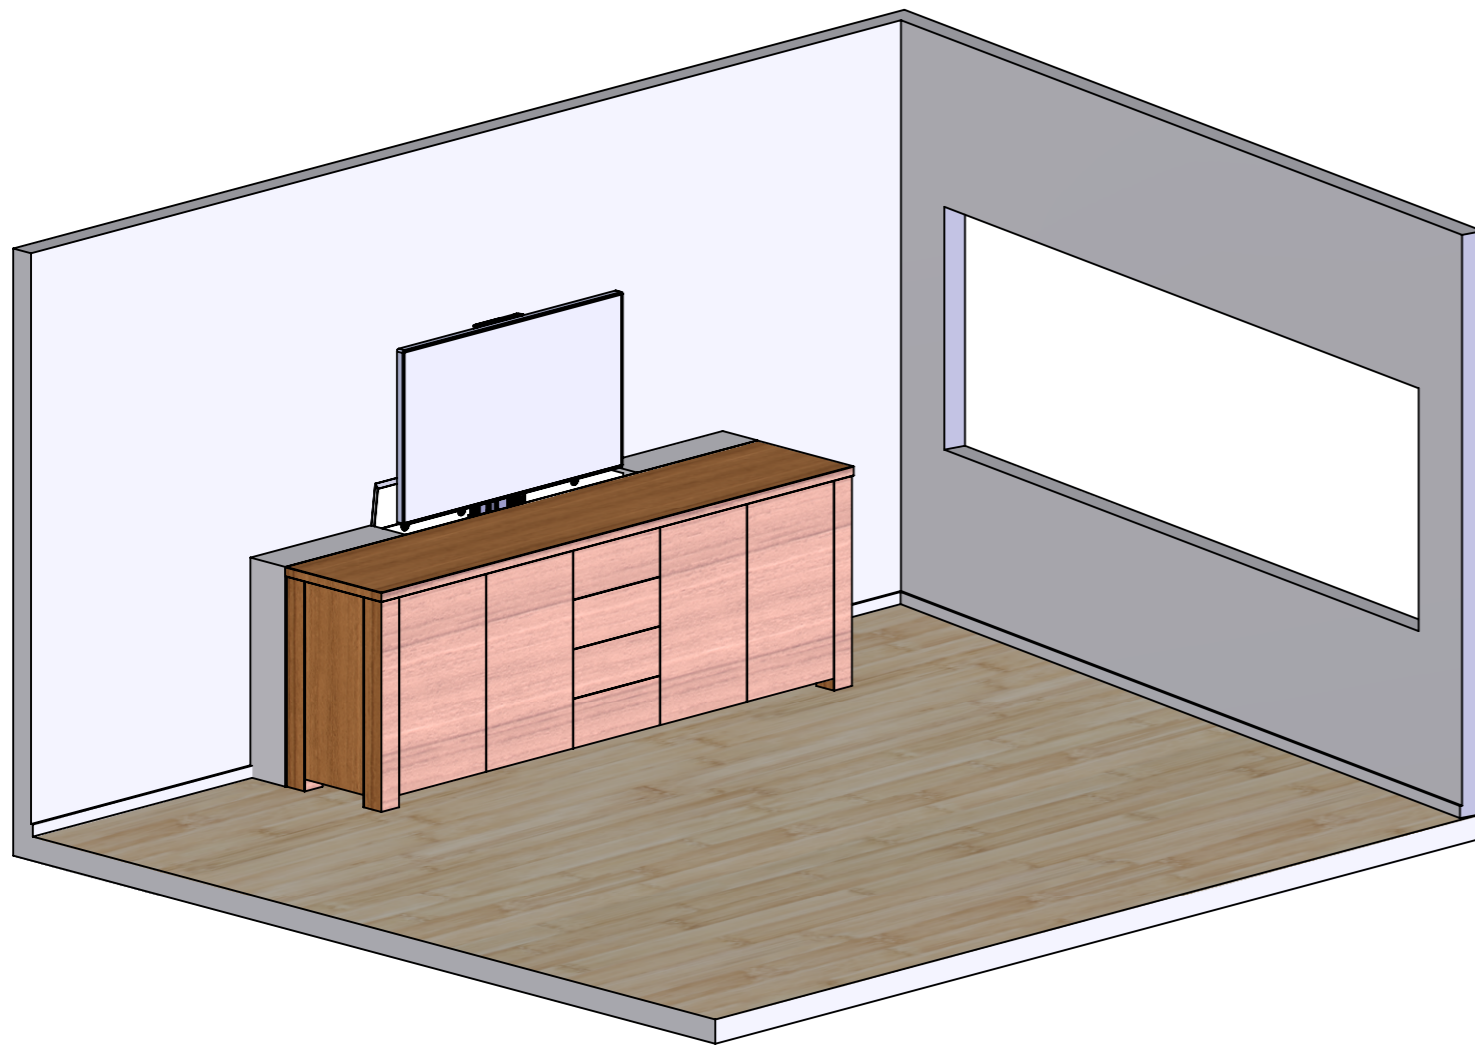

Please note that specifications may be subject to change

Platinastraat 8e
2872 ZX SCHOONHOVEN
The Netherlands
Telephone +31 (0) 182 388 551
E-mail : info@tvliftboy.nl
Website: www.tvliftboy.nl

Description : Cassette 55" achter dressoir

Drawing no. : 1001-0019-1585-001B

Date : 29-08-2016

Scale : 1:30

Unless otherwise specified dimensions in millimeters

Drawn : JS

Page :