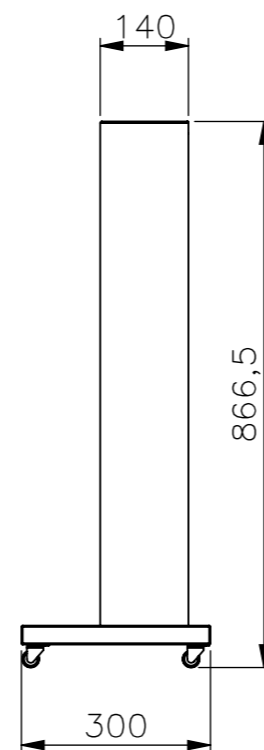

Description : Cassette Sony KDL43W809C

Drawing no. : 1001-0019-1548-017B

Date : 12-07-2016

Scale : 1:12

Drawn : JS

Page :

Decolegno LK68 Tranche

Drawing no. : 1001-0019-1548-022A		Material : Decolegno LK68	
Description : Cassette 46"		Finish : Tranche	
	Platinastraat 8e 2872 ZX SCHOONHOVEN The Netherlands Telephone +31 (0) 182 388 551 E-mail : info@tvliftboy.nl Website: www.tvliftboy.nl		Date : 16-05-2017 Drawn : JS Scale : 1:12.5
			Unless otherwise specified: Dimensions in millimeters Tolerances: ISO 2768-m Debur and break sharp edges
			A3 Do not scale drawing

Drawing no. : 1001-0019-1536-012B

Date : 28-04-2014

Scale : 1:12

Unless otherwise specified dimensions in millimeters

Drawn : JS

Page :

SECTION B-B

Please note that specifications may be subject to change

Date : 26-05-2014

Scale : 1:12

Unless otherwise specified dimensions in millimeters

Drawn : JS

Page :

TV mounting VESA 200, 300 or 400mm

	Platinstraat 8e 2872 ZX SCHOONHOVEN The Netherlands Telephone +31 (0) 182 388 551 E-mail : info@tvliftboy.nl Website: www.tvliftboy.nl		Description : Cassette 55" + wielen	
	Drawing no. : 1001-0019-1548-009A		Date : 22-04-2015	Scale : 1:12
Unless otherwise specified dimensions in millimeters			Drawn : JS	Page :