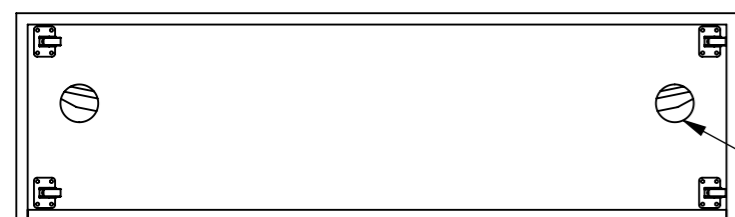

Doorvoergaten t.b.v. kabels