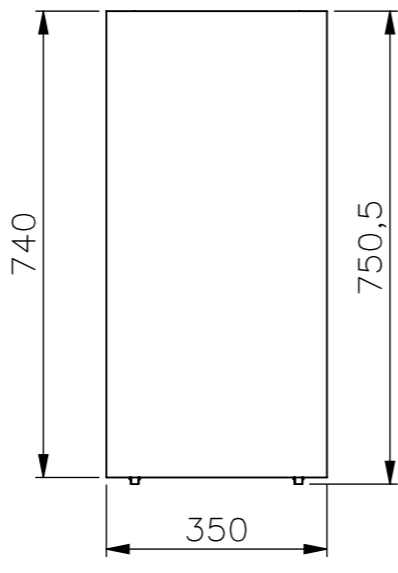

TV mounting
VESA 200, 300 or 400mm

Please note that specifications may be subject to change

	Platinestraat 8e 2872 ZX SCHOONHOVEN The Netherlands Telephone +31 (0) 182 388 551 E-mail : info@tvliftboy.nl Website: www.tvliftboy.nl		Description : Cassette 48" op wielen	
	Drawing no. : 1001-0019-1557-007A		Date : 21-12-2015	Scale : 1:12
Unless otherwise specified dimensions in millimeters			Drawn : JS	Page :