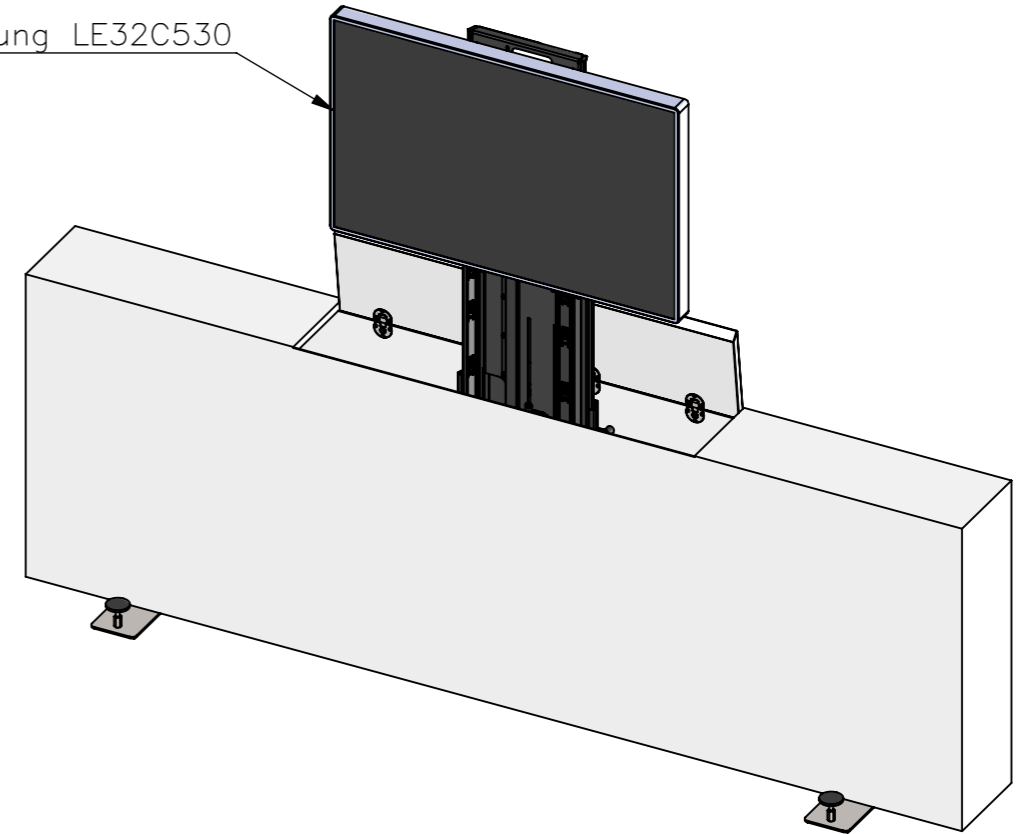

Samsung LE32C530