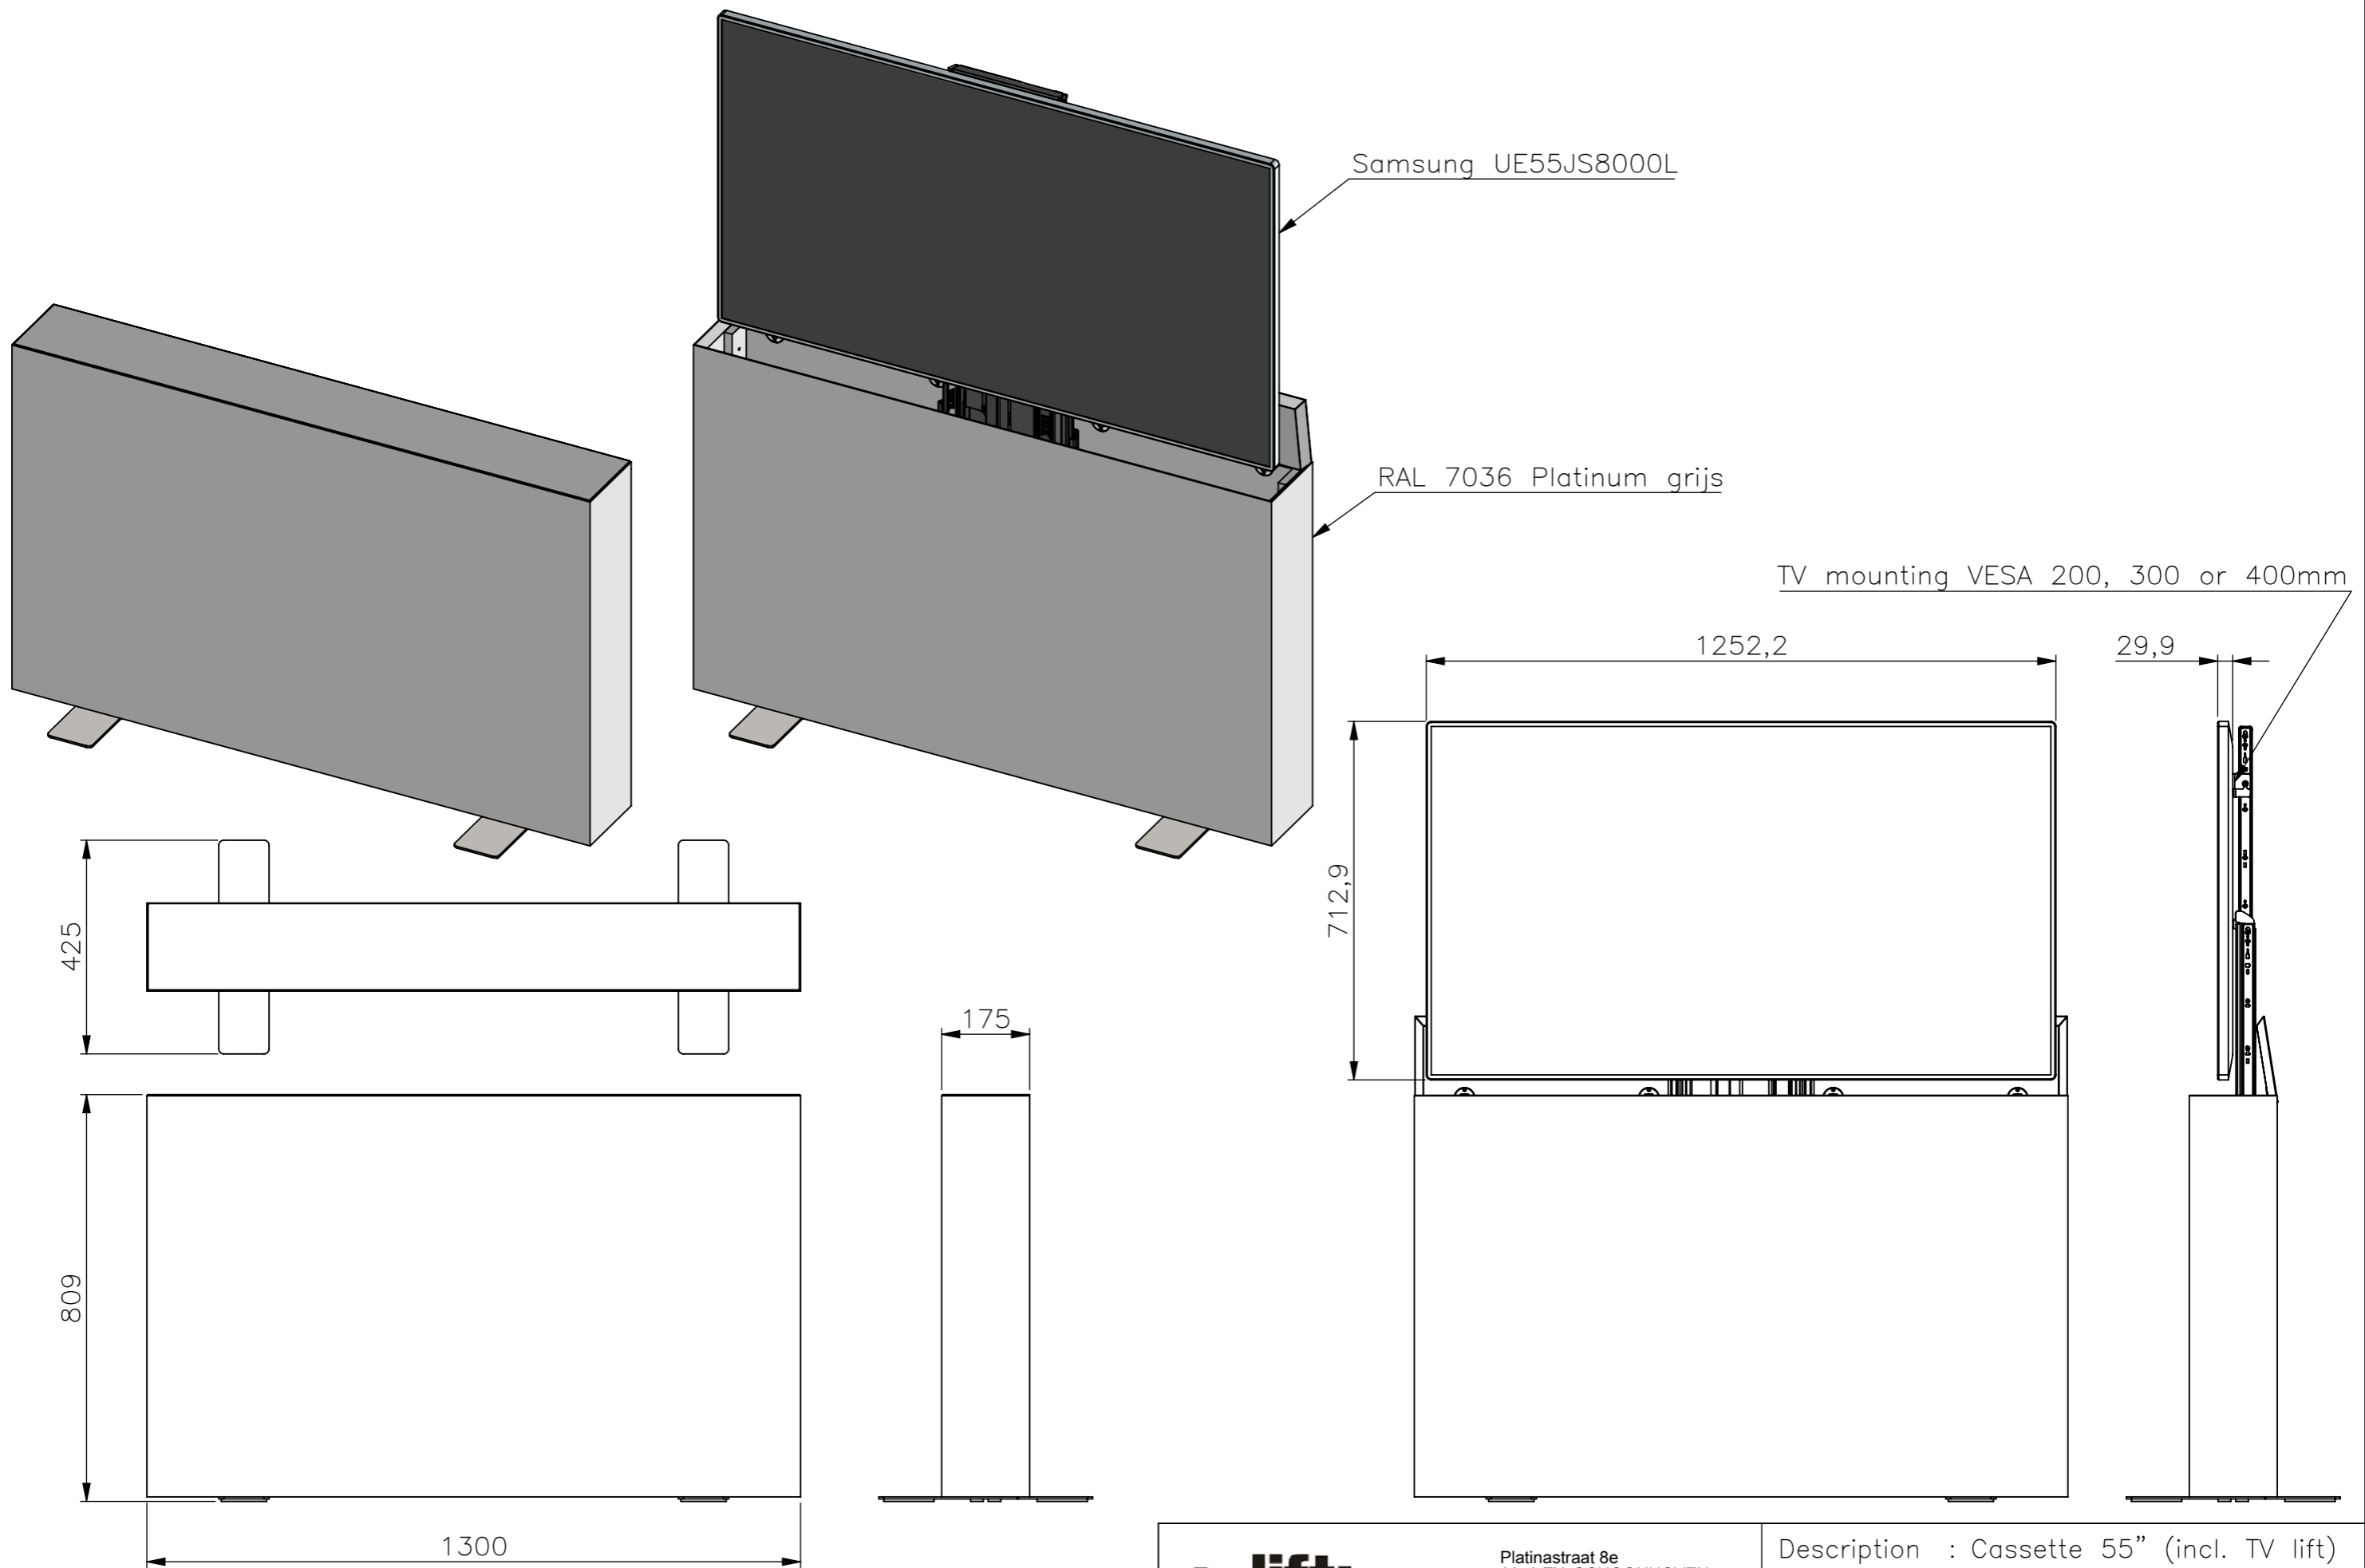

Samsung UE55JS8000L

RAL 7036 Platinum grijs

TV mounting VESA 200, 300 or 400mm

1252,2

29,9

425

712,9

175