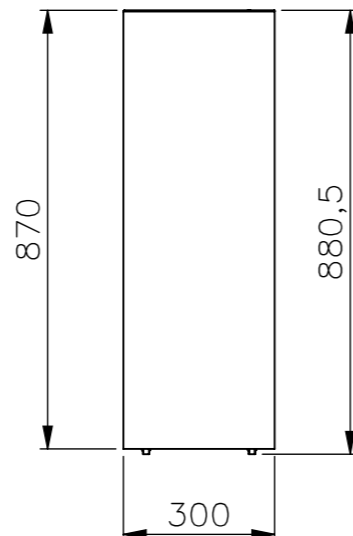

Description : Cassette Sony KDL43W809C

Drawing no. : 1001-0019-1548-017B

Date : 12-07-2016

Scale : 1:12

Drawn : JS

Page :

Decolegno LK68 Tranche

Drawing no. : 1001-0019-1548-022A		Material : Decolegno LK68	
Description : Cassette 46"		Finish : Tranche	
	Platinastraat 8e 2872 ZX SCHOONHOVEN The Netherlands Telephone +31 (0) 182 388 551 E-mail : info@tvliftboy.nl Website: www.tvliftboy.nl		Date : 16-05-2017 Drawn : JS Scale : 1:12.5
			Unless otherwise specified: Dimensions in millimeters Tolerances: ISO 2768-m Debur and break sharp edges
			A3 Do not scale drawing

Drawing no. : 1001-0019-1536-003B

Date : 23-09-2013

Scale : 1:12

Unless otherwise specified dimensions in millimeters

Drawn : JS

Page :

Please note that specifications may be subject to change

	Platinestraat 8e 2872 ZX SCHOONHOVEN The Netherlands Telephone +31 (0) 182 388 551 E-mail : info@tvliftboy.nl Website: www.tvliftboy.nl		Description : Cassette UE55HU7500L	
	Drawing no. : 1001-0019-1548-005B		Date : 15-10-2014	Scale : 1:15
Unless otherwise specified dimensions in millimeters			Drawn : JS	Page :