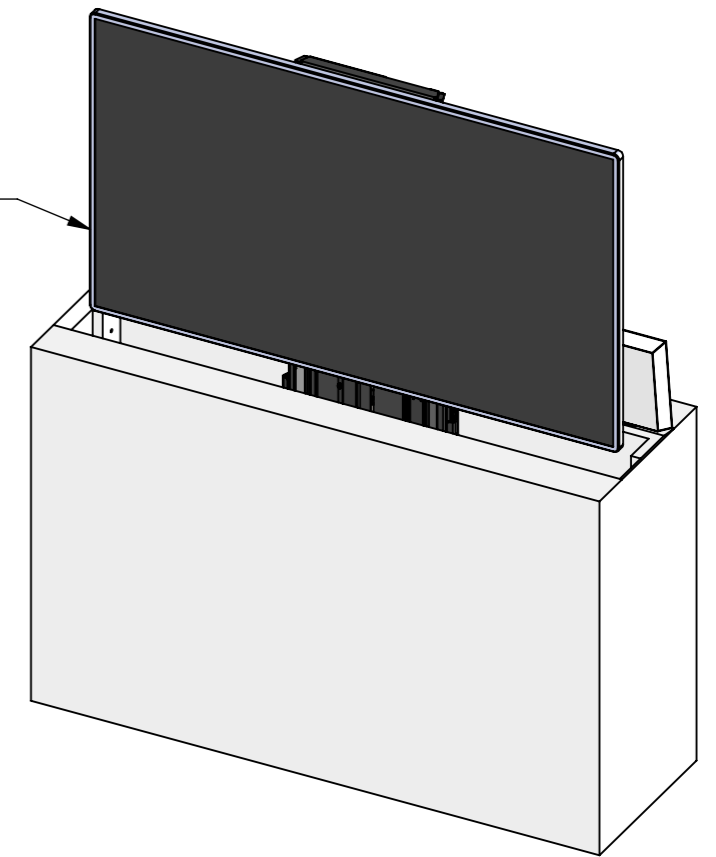

Description : Cassette 32" op wielen

Drawing no. : 1001-0019-1557-001A

Date : 15-01-2015

Scale : 1:10

Unless otherwise specified dimensions in millimeters

Drawn : JS

Page :

Philips 42PUS7809/12