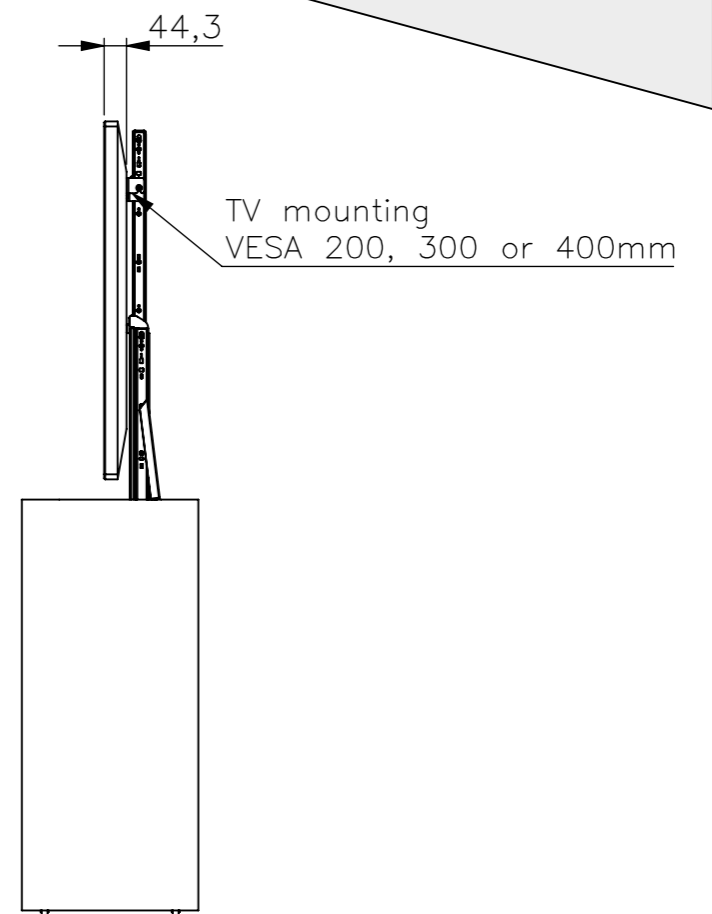

Date : 28-02-2017

Unless otherwise specified:
Dimensions in millimeters
Tolerances: ISO 2768-m
Debur and break sharp edges

Drawn: JS

Scale : 1:15

A3

Do not scale drawing

Samsung UE55KU7000

Doorvoergaten t.b.v. kabels