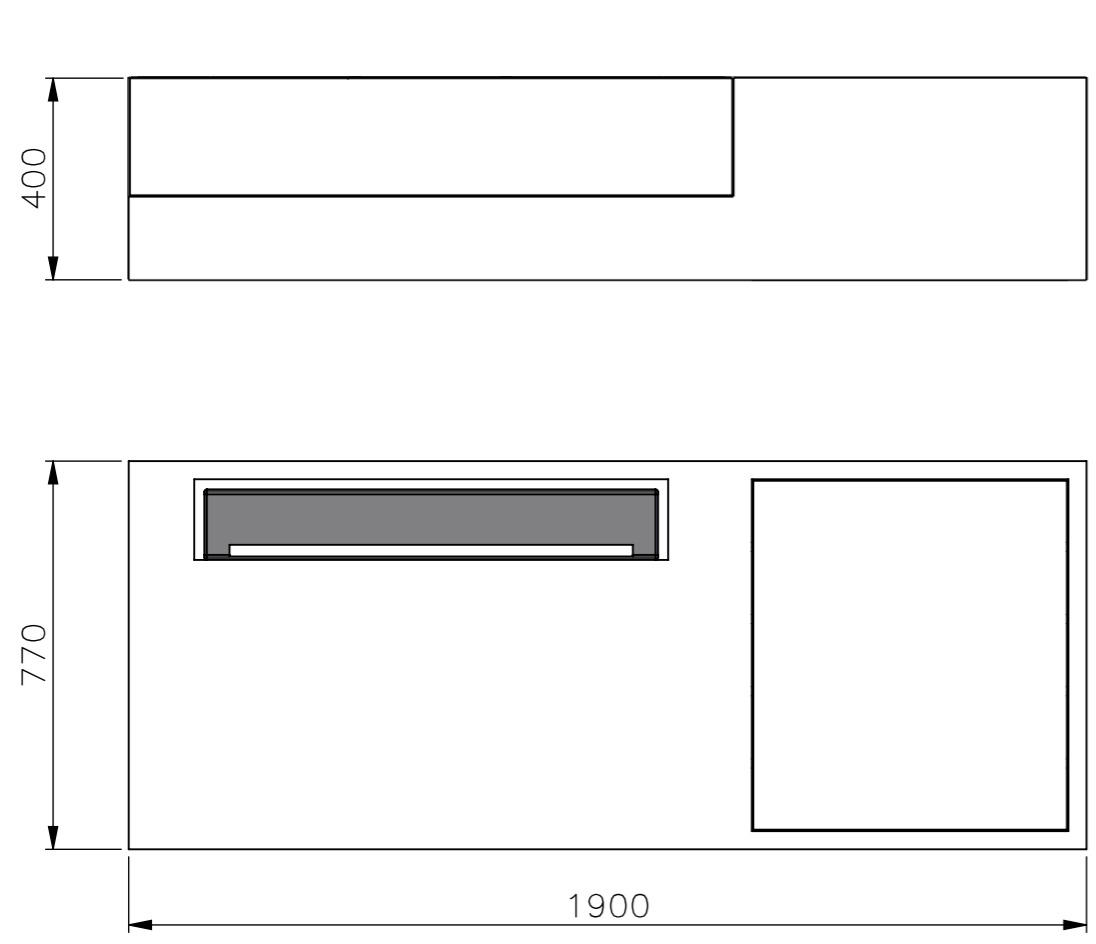

Drawing no. : 1001-0019-1573-001A

Date : 26-02-2016

Scale : 1:10

Unless otherwise specified dimensions in millimeters

Drawn : JS

Page :

Please note that specifications may be subject to change

	Platinestraat 8e 2872 ZX SCHOONHOVEN The Netherlands Telephone +31 (0) 182 388 551 E-mail : info@tvliftboy.nl Website: www.tvliftboy.nl		Description : TV meubel	
	Drawing no. : 1001-0019-1586-001B		Date : 20-10-2016	Scale : 1:15
Unless otherwise specified dimensions in millimeters			Drawn : JS	Page :