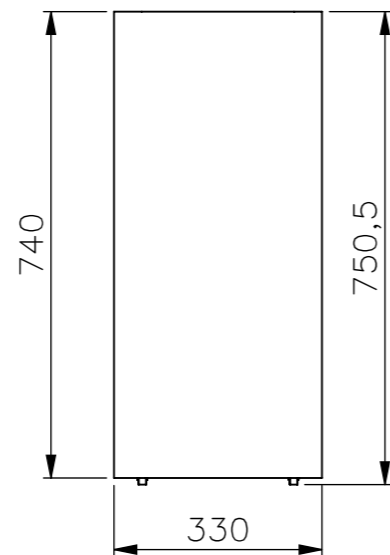

Description : Cassette Sony KDL43W809C

Drawing no. : 1001-0019-1548-017B

Date : 12-07-2016

Scale : 1:12

Drawn : JS

Page :

Decolegno LK68 Tranche

Drawing no. : 1001-0019-1548-022A		Material : Decolegno LK68	
Description : Cassette 46"		Finish : Tranche	
	Platinastraat 8e 2872 ZX SCHOONHOVEN The Netherlands Telephone +31 (0) 182 388 551 E-mail : info@tvliftboy.nl Website: www.tvliftboy.nl		Date : 16-05-2017 Drawn : JS Scale : 1:12.5
			Unless otherwise specified: Dimensions in millimeters Tolerances: ISO 2768-m Debur and break sharp edges
			A3 Do not scale drawing

Please note that specifications may be subject to change

Unless otherwise specified dimensions in millimeters

Drawing no. : 1001-0019-1589-001A		Material : MDF 18mm	
Description : Cassette 32" - Samsung UE32ES5500		Finish : RAL9010	
	Platinastraat 8e 2872 ZX SCHOONHOVEN The Netherlands Telephone +31 (0) 182 388 551 E-mail : info@tvliftboy.nl Website: www.tvliftboy.nl	Date : 20-12-2016	Unless otherwise specified: Dimensions in millimeters Tolerances: ISO 2768-m Debur and break sharp edges
		Drawn : JS	
	Scale : 1:12	A3	

Description : Cassette 46" op wielen

Drawing no. : 1001-0019-1557-004A

Date : 02-03-2015

Scale : 1:12

Unless otherwise specified dimensions in millimeters

Drawn : JS

Page :

TV mounting
VESA 200, 300 or 400mm