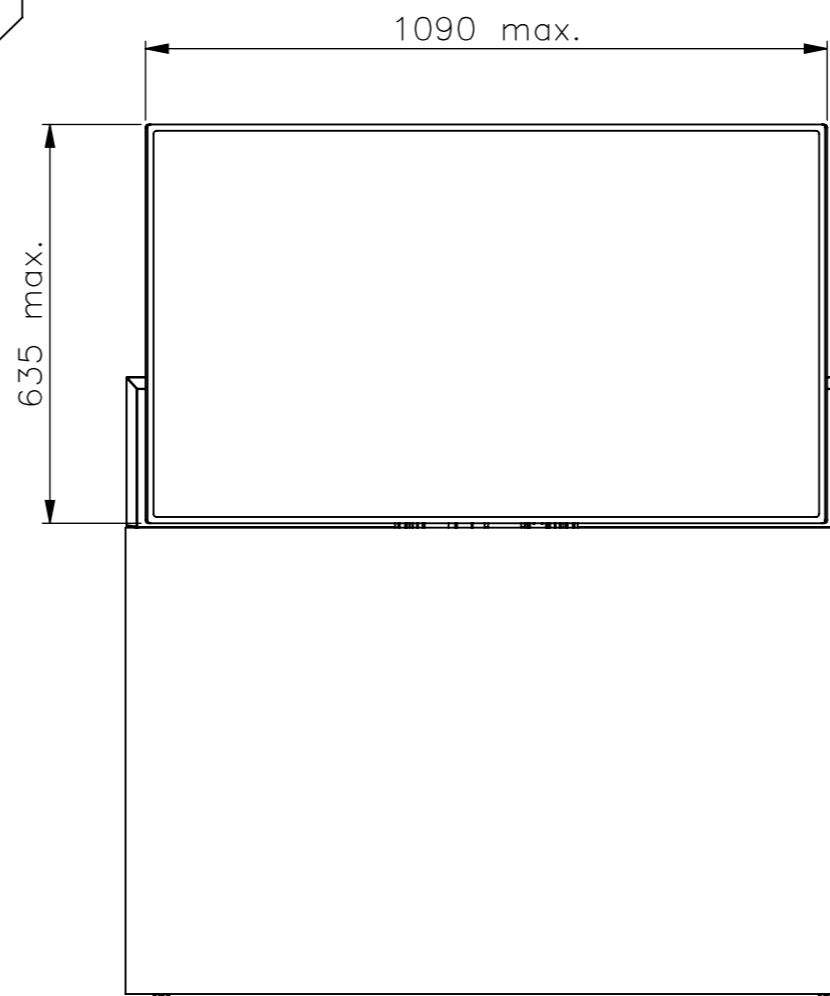

Description : Cassette 46" op wielen

Drawing no. : 1001-0019-1557-004A

Date : 02-03-2015

Scale : 1:12

Unless otherwise specified dimensions in millimeters

Drawn : JS

Page :

TV mounting
VESA 200, 300 or 400mm