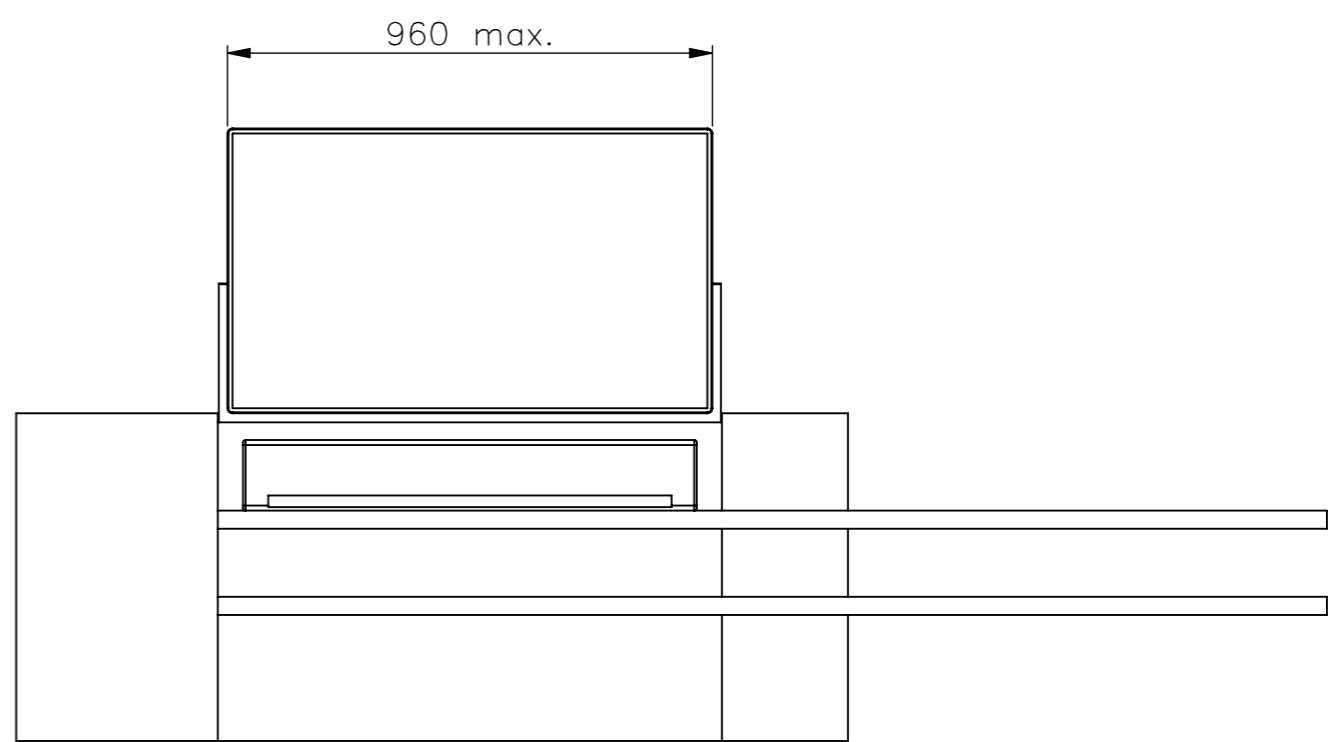

Drawing no. : 1001-0019-1594-002B		Material : MDF		
Description : Wandmeubel		Finish : Winborne white		
Platinstraat 8e 2872 ZX SCHOONHOVEN The Netherlands Telephone +31 (0) 182 388 551 E-mail : info@tvliftboy.nl Website: www.tvliftboy.nl	Date : 20-02-2017	Unless otherwise specified: Dimensions in millimeters Tolerances: ISO 2768-m Debur and break sharp edges		
	Drawn : JS			
	Scale : 1:15	A3	Do not scale drawing