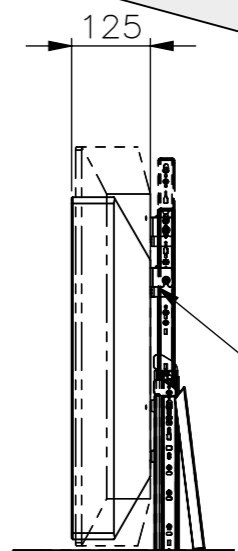

TV mounting
VESA 200, 300 or 400mm

Please note that specifications may be subject to change

	Platinestraat 8e 2872 ZX SCHOONHOVEN The Netherlands Telephone +31 (0) 182 388 551 E-mail : info@tvliftboy.nl Website: www.tvliftboy.nl		Description : Cassette 48" op wielen	
	Drawing no. : 1001-0019-1557-007A		Date : 21-12-2015	Scale : 1:12
Unless otherwise specified dimensions in millimeters			Drawn : JS	Page :