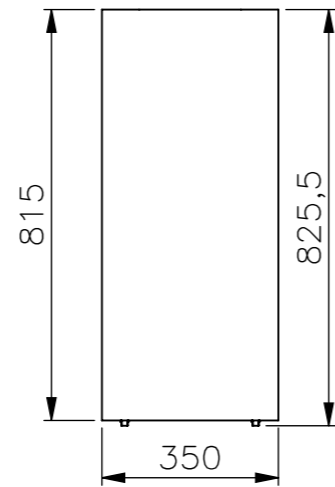

Date : 28-02-2017

Unless otherwise specified:
Dimensions in millimeters
Tolerances: ISO 2768-m
Debur and break sharp edges

Drawn: JS

Scale : 1:15

A3

Do not scale drawing

Samsung UE55KU7000

Doorvoergaten t.b.v. kabels