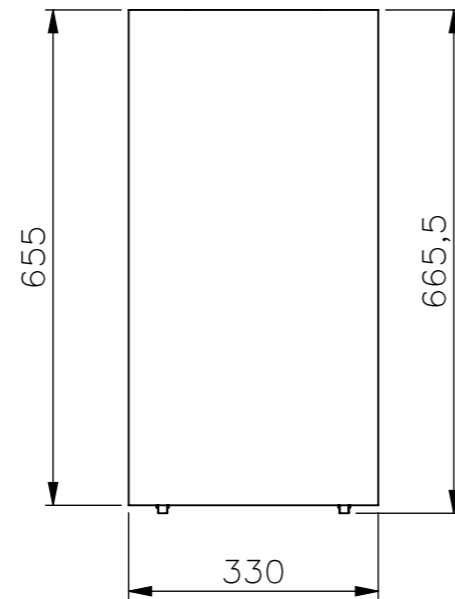

Please note that specifications may be subject to change

Platinastraat 8e
2872 ZX SCHOONHOVEN
The Netherlands
Telephone +31 (0) 182 388 551
E-mail : info@tvliftboy.nl
Website: www.tvliftboy.nl

Description : Cassette 32" op wielen

Drawing no. : 1001-0019-1557-001A

Date : 15-01-2015

Scale : 1:10

Unless otherwise specified dimensions in millimeters

Drawn : JS

Page :