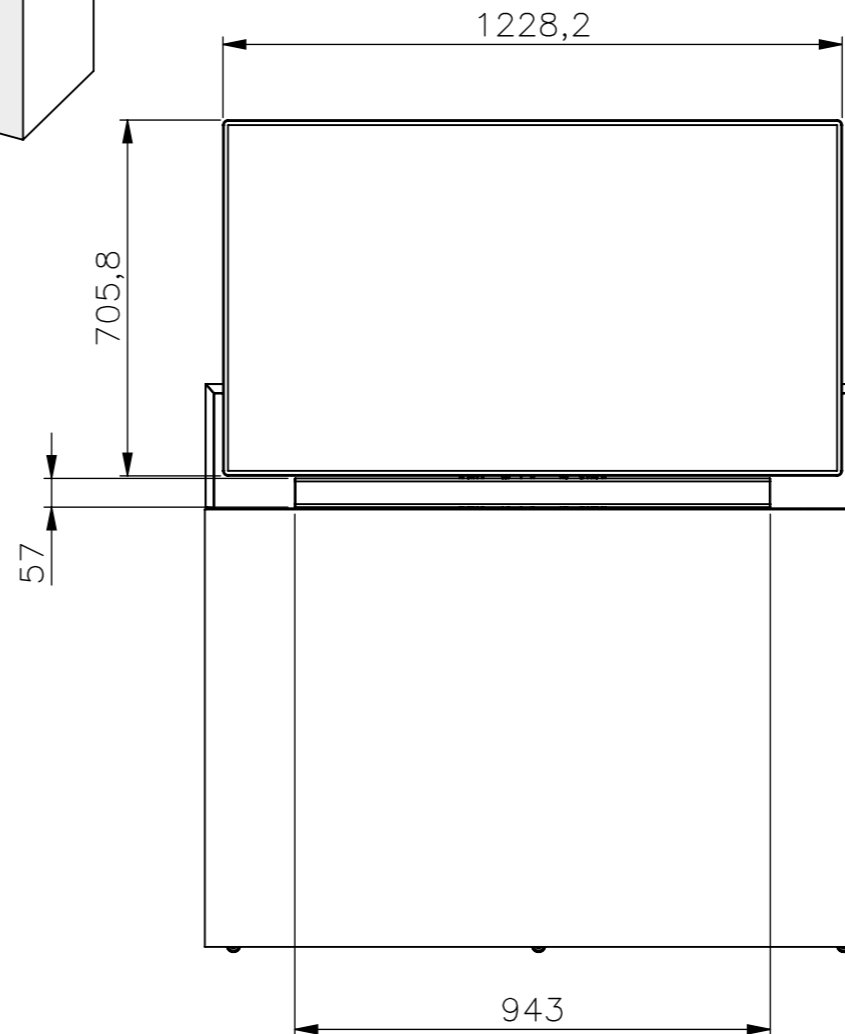

Drawing no. : 1001-0019-1536-003B

Date : 23-09-2013

Scale : 1:12

Unless otherwise specified dimensions in millimeters

Drawn : JS

Page :

Please note that specifications may be subject to change

	Platinestraat 8e 2872 ZX SCHOONHOVEN The Netherlands Telephone +31 (0) 182 388 551 E-mail : info@tvliftboy.nl Website: www.tvliftboy.nl		Description : Cassette UE55HU7500L	
	Drawing no. : 1001-0019-1548-005B		Date : 15-10-2014	Scale : 1:15
Unless otherwise specified dimensions in millimeters			Drawn : JS	Page :