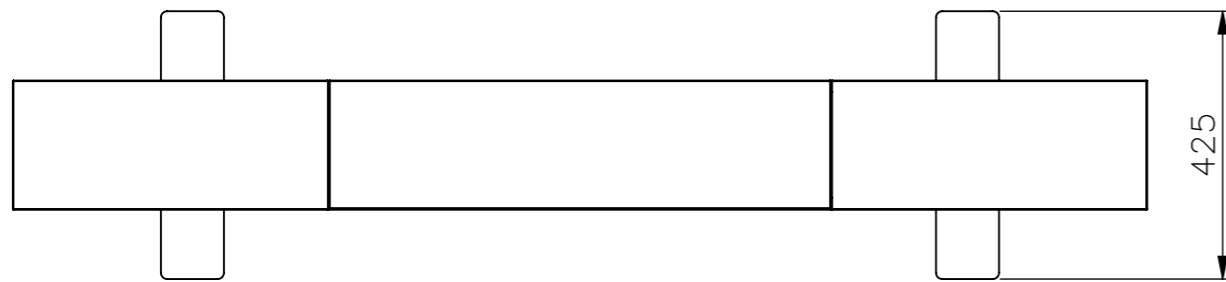

Platinastraat 8e
2872 ZX SCHOONHOVEN
The Netherlands
Telephone +31 (0) 182 388 551
E-mail : info@tvliftboy.nl
Website: www.tvliftboy.nl

Description : Cassette 32" L=1800

Drawing no. : 1001-0019-1536-004A

Date : 19-09-2013

Scale : 1:12

Drawn : JS

Page :

Unless otherwise specified dimensions in millimeters