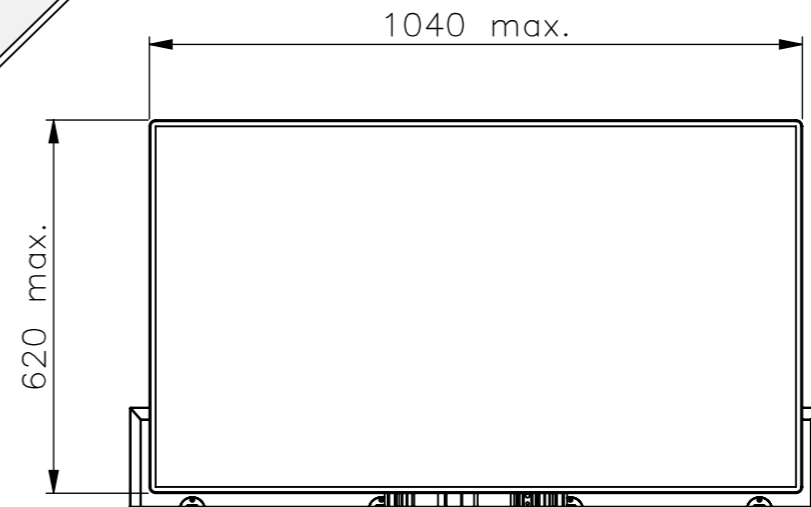

Description : Cassette Sony KDL43W809C

Drawing no. : 1001-0019-1548-017B

Date : 12-07-2016

Scale : 1:12

Drawn : JS

Page :

Decolegno LK68 Tranche

Drawing no. : 1001-0019-1548-022A		Material : Decolegno LK68	
Description : Cassette 46"		Finish : Tranche	
	Platinastraat 8e 2872 ZX SCHOONHOVEN The Netherlands Telephone +31 (0) 182 388 551 E-mail : info@tvliftboy.nl Website: www.tvliftboy.nl		Date : 16-05-2017 Drawn : JS Scale : 1:12.5
			Unless otherwise specified: Dimensions in millimeters Tolerances: ISO 2768-m Debur and break sharp edges
			A3 Do not scale drawing