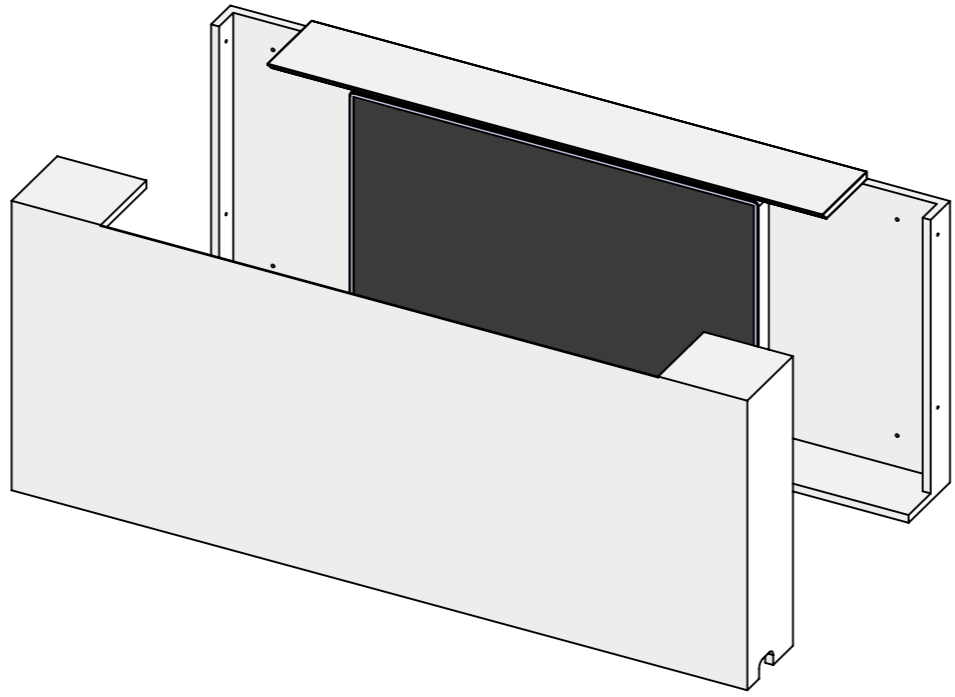

Description : Cassette 32" L=2100mm

Drawing no. : 1001-0019-1566-001A

Date : 03-12-2015

Scale : 1:15

Unless otherwise specified dimensions in millimeters

Drawn : JS

Page :

Samsung UE40JU6400