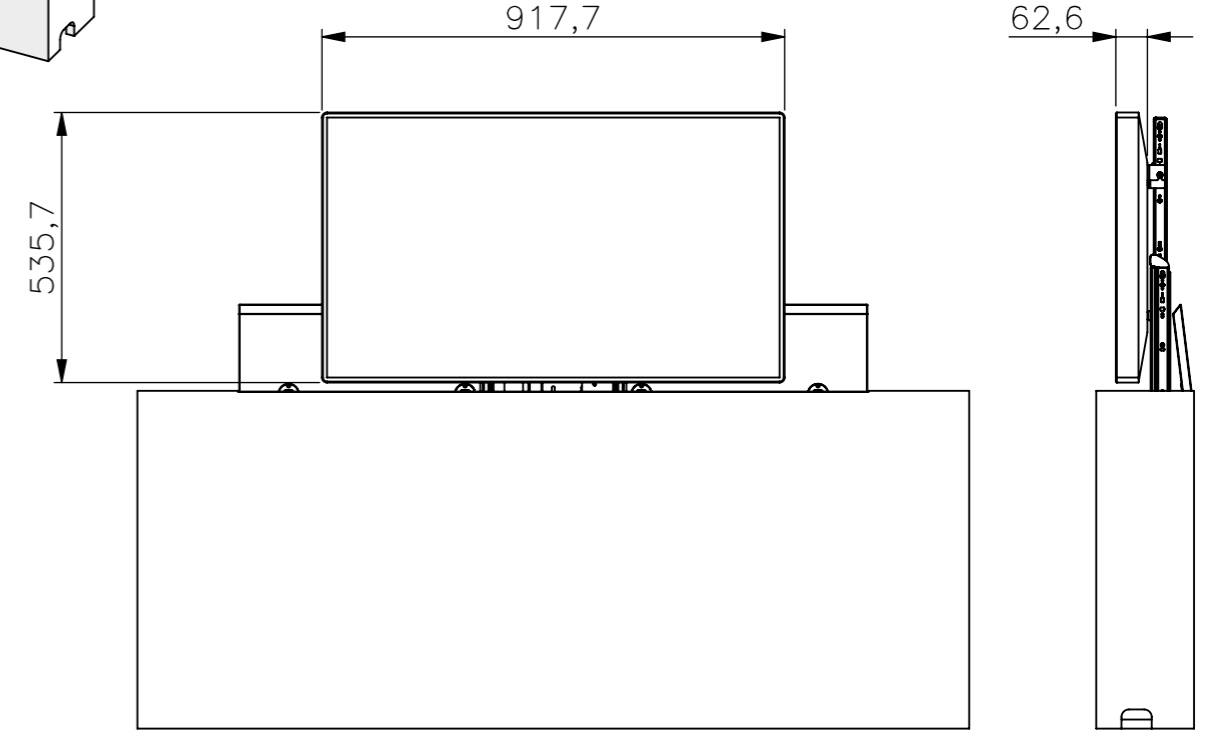

Description : Cassette 32" L=2100mm

Drawing no. : 1001-0019-1566-001A

Date : 03-12-2015

Scale : 1:15

Unless otherwise specified dimensions in millimeters

Drawn : JS

Page :

Samsung UE40JU6400