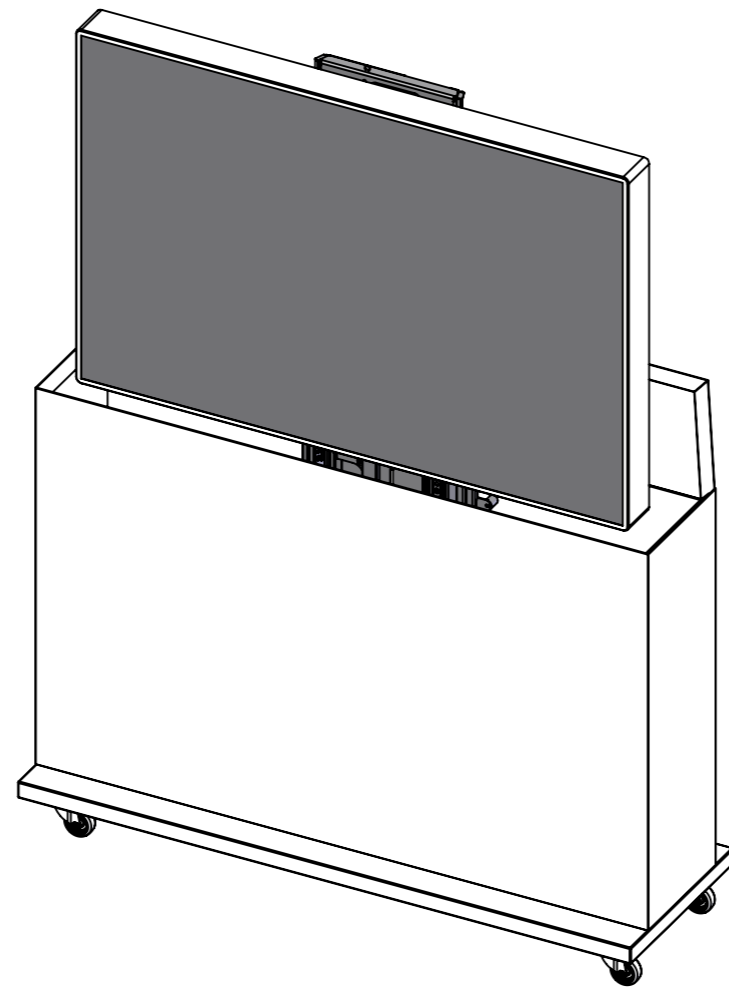

Please note that specifications may be subject to change

	Platinestraat 8e 2872 ZX SCHOONHOVEN The Netherlands Telephone +31 (0) 182 388 551 E-mail : info@tvliftboy.nl Website: www.tvliftboy.nl		Description : Cassette 40" D110	
			Drawing no. : 1001-0019-1536-002B	
		Date : 24-07-2013		Scale : 1:12
Unless otherwise specified dimensions in millimeters			Drawn : JS	Page :