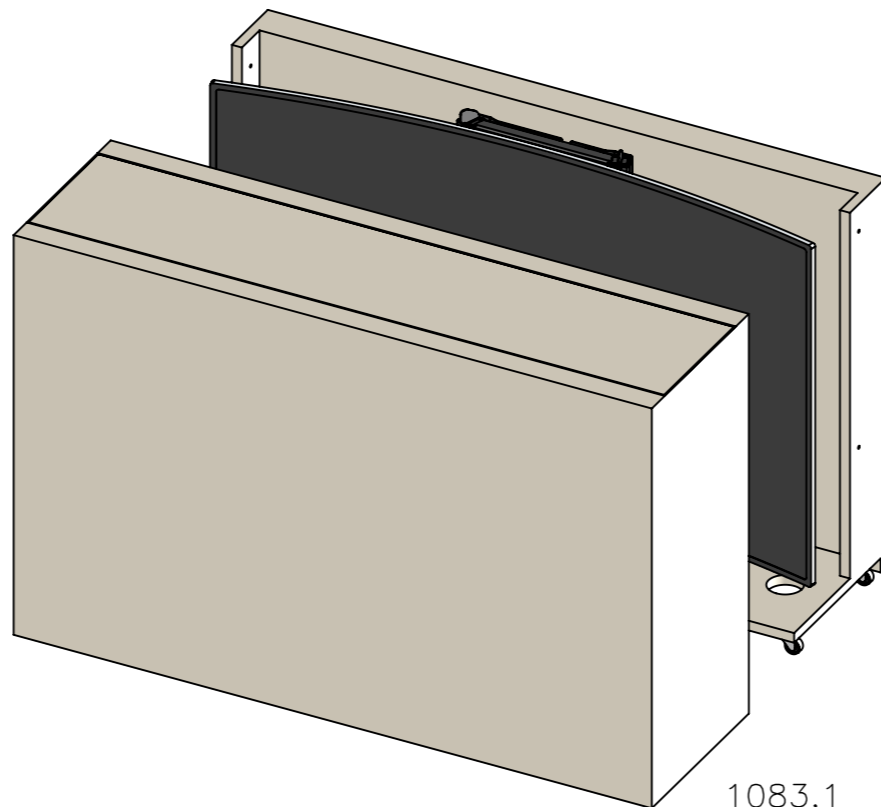

Samsung UE48JS8500