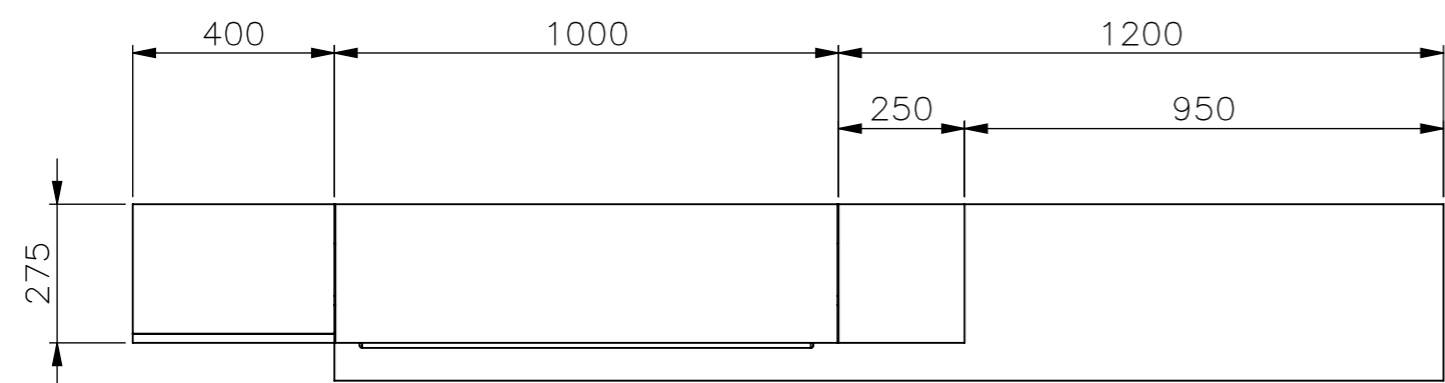

Drawing no. : 1001-0019-1594-002B		Material : MDF		
Description : Wandmeubel		Finish : Winborne white		
Platinstraat 8e 2872 ZX SCHOONHOVEN The Netherlands Telephone +31 (0) 182 388 551 E-mail : info@tvliftboy.nl Website: www.tvliftboy.nl	Date : 20-02-2017	Unless otherwise specified: Dimensions in millimeters Tolerances: ISO 2768-m Debur and break sharp edges		
	Drawn : JS			
	Scale : 1:15	A3	Do not scale drawing