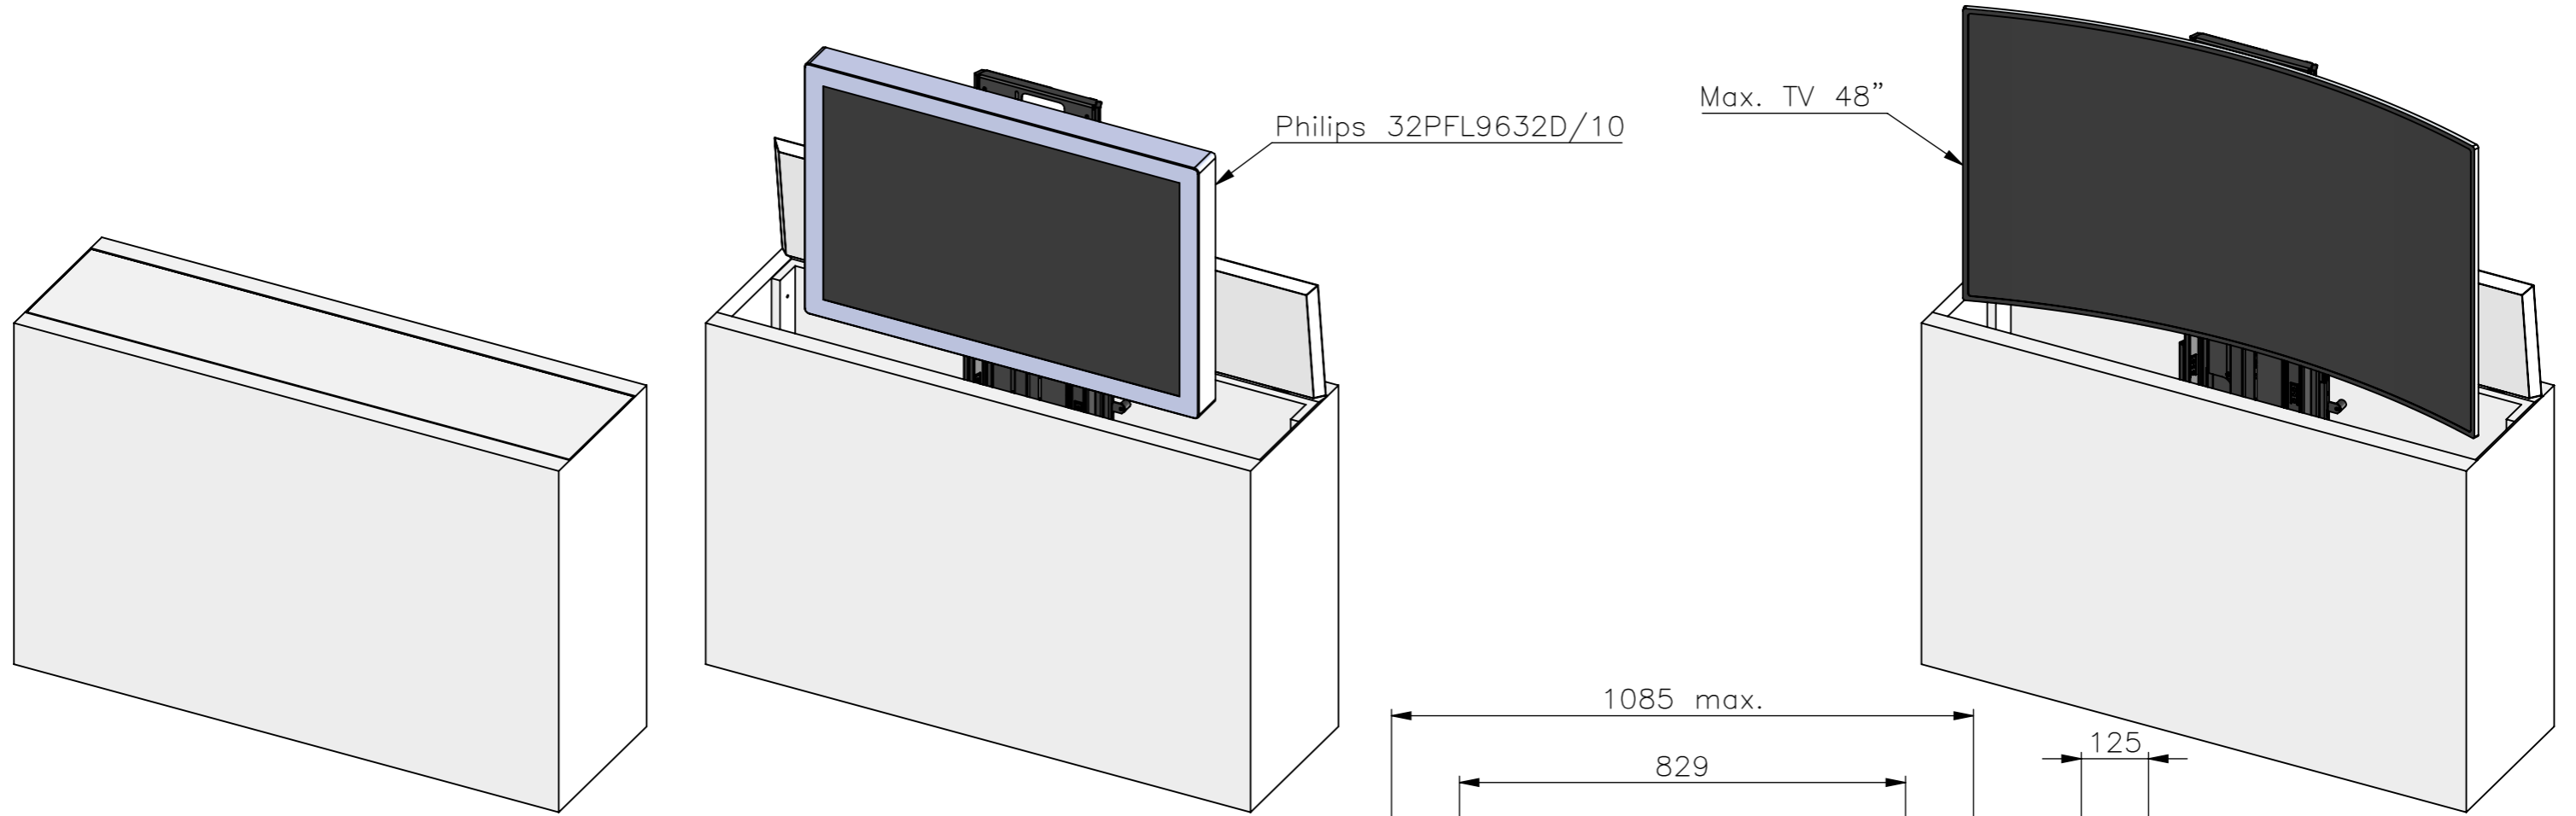

Philips 32PFL9632D/10

Max. TV 48"