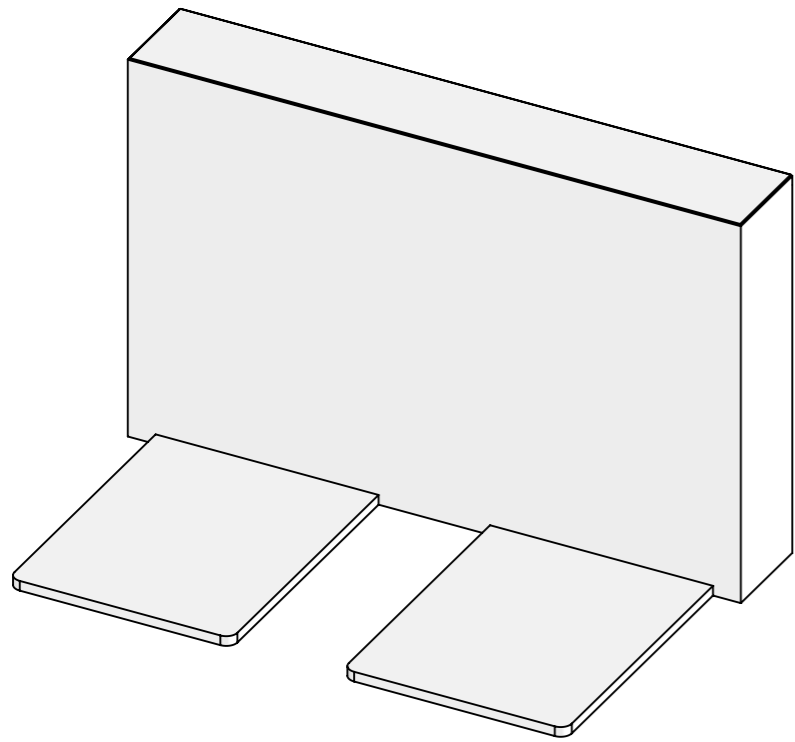

Description : Cassette Sony KDL43W809C

Drawing no. : 1001-0019-1548-017B

Date : 12-07-2016

Scale : 1:12

Drawn : JS

Page :

Decolegno LK68 Tranche

Drawing no. : 1001-0019-1548-022A		Material : Decolegno LK68	
Description : Cassette 46"		Finish : Tranche	
	Platinastraat 8e 2872 ZX SCHOONHOVEN The Netherlands Telephone +31 (0) 182 388 551 E-mail : info@tvliftboy.nl Website: www.tvliftboy.nl		Date : 16-05-2017 Drawn : JS Scale : 1:12.5
			Unless otherwise specified: Dimensions in millimeters Tolerances: ISO 2768-m Debur and break sharp edges
			A3 Do not scale drawing