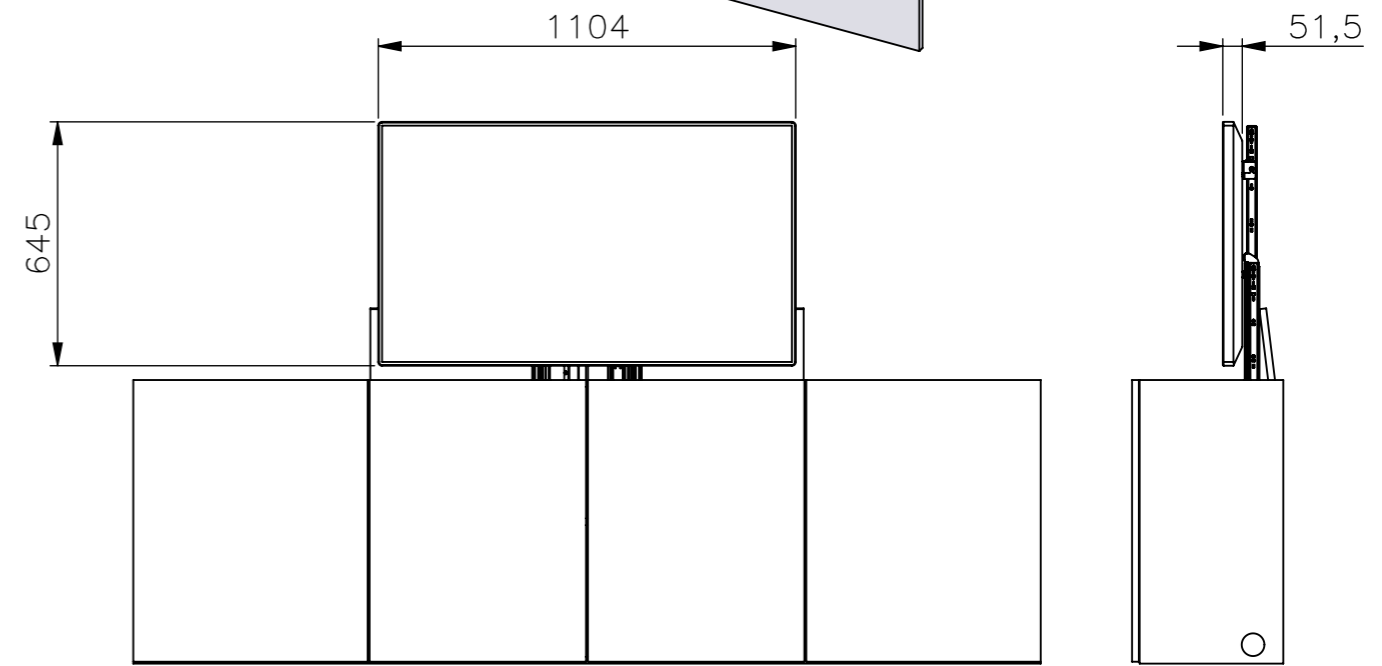

Drawing no. : 1001-0019-1573-001A

Date : 26-02-2016

Scale : 1:10

Unless otherwise specified dimensions in millimeters

Drawn : JS

Page :

Please note that specifications may be subject to change

	Platinestraat 8e 2872 ZX SCHOONHOVEN The Netherlands Telephone +31 (0) 182 388 551 E-mail : info@tvliftboy.nl Website: www.tvliftboy.nl		Description : TV meubel	
	Drawing no. : 1001-0019-1586-001B		Date : 20-10-2016	Scale : 1:15
Unless otherwise specified dimensions in millimeters			Drawn : JS	Page :