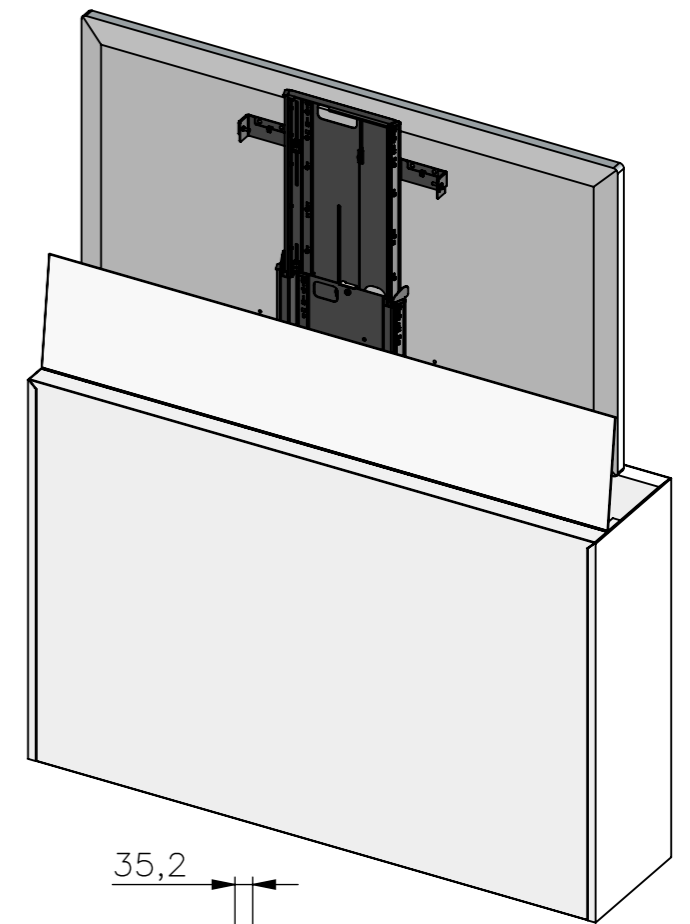

Drawing no. : 1001-0019-1536-003B

Date : 23-09-2013

Scale : 1:12

Unless otherwise specified dimensions in millimeters

Drawn : JS

Page :

Please note that specifications may be subject to change

	Platinestraat 8e 2872 ZX SCHOONHOVEN The Netherlands Telephone +31 (0) 182 388 551 E-mail : info@tvliftboy.nl Website: www.tvliftboy.nl		Description : Cassette UE55HU7500L	
	Drawing no. : 1001-0019-1548-005B		Date : 15-10-2014	Scale : 1:15
Unless otherwise specified dimensions in millimeters			Drawn : JS	Page :