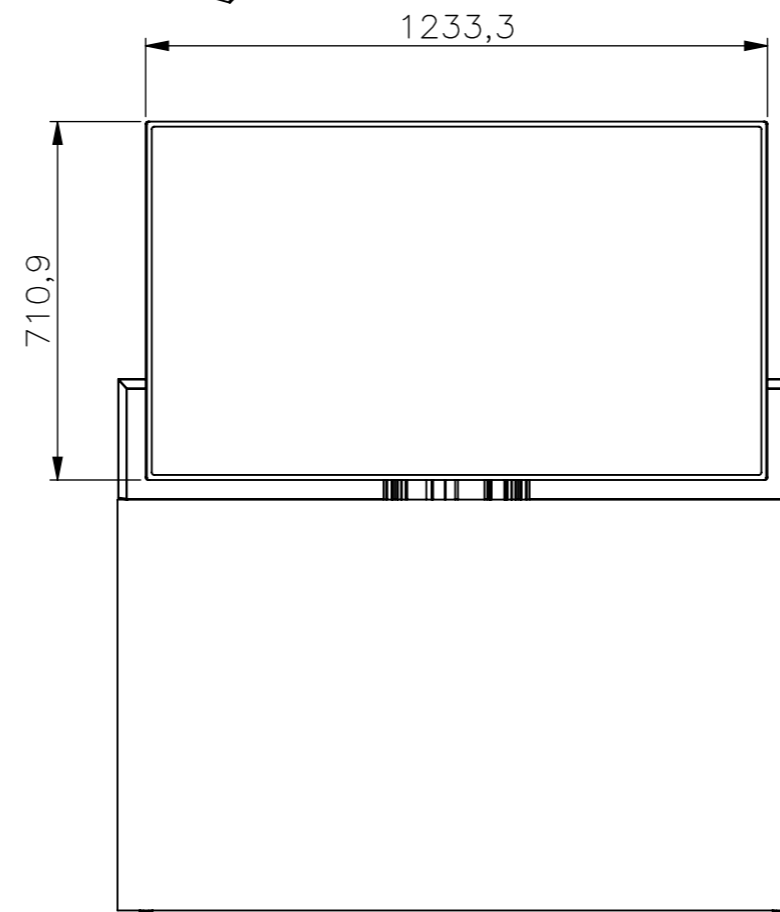

1233,3

710,9

104,1

TV mounting
VESA 200, 300 or 400mm