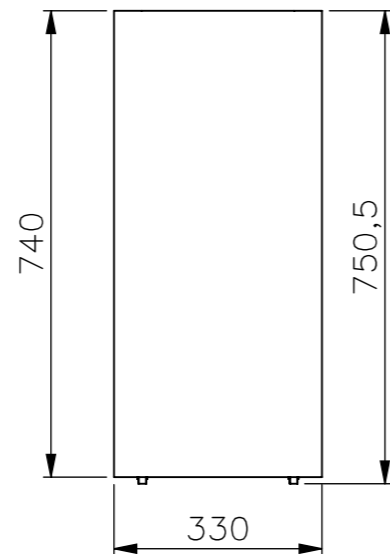

740

330

750,5