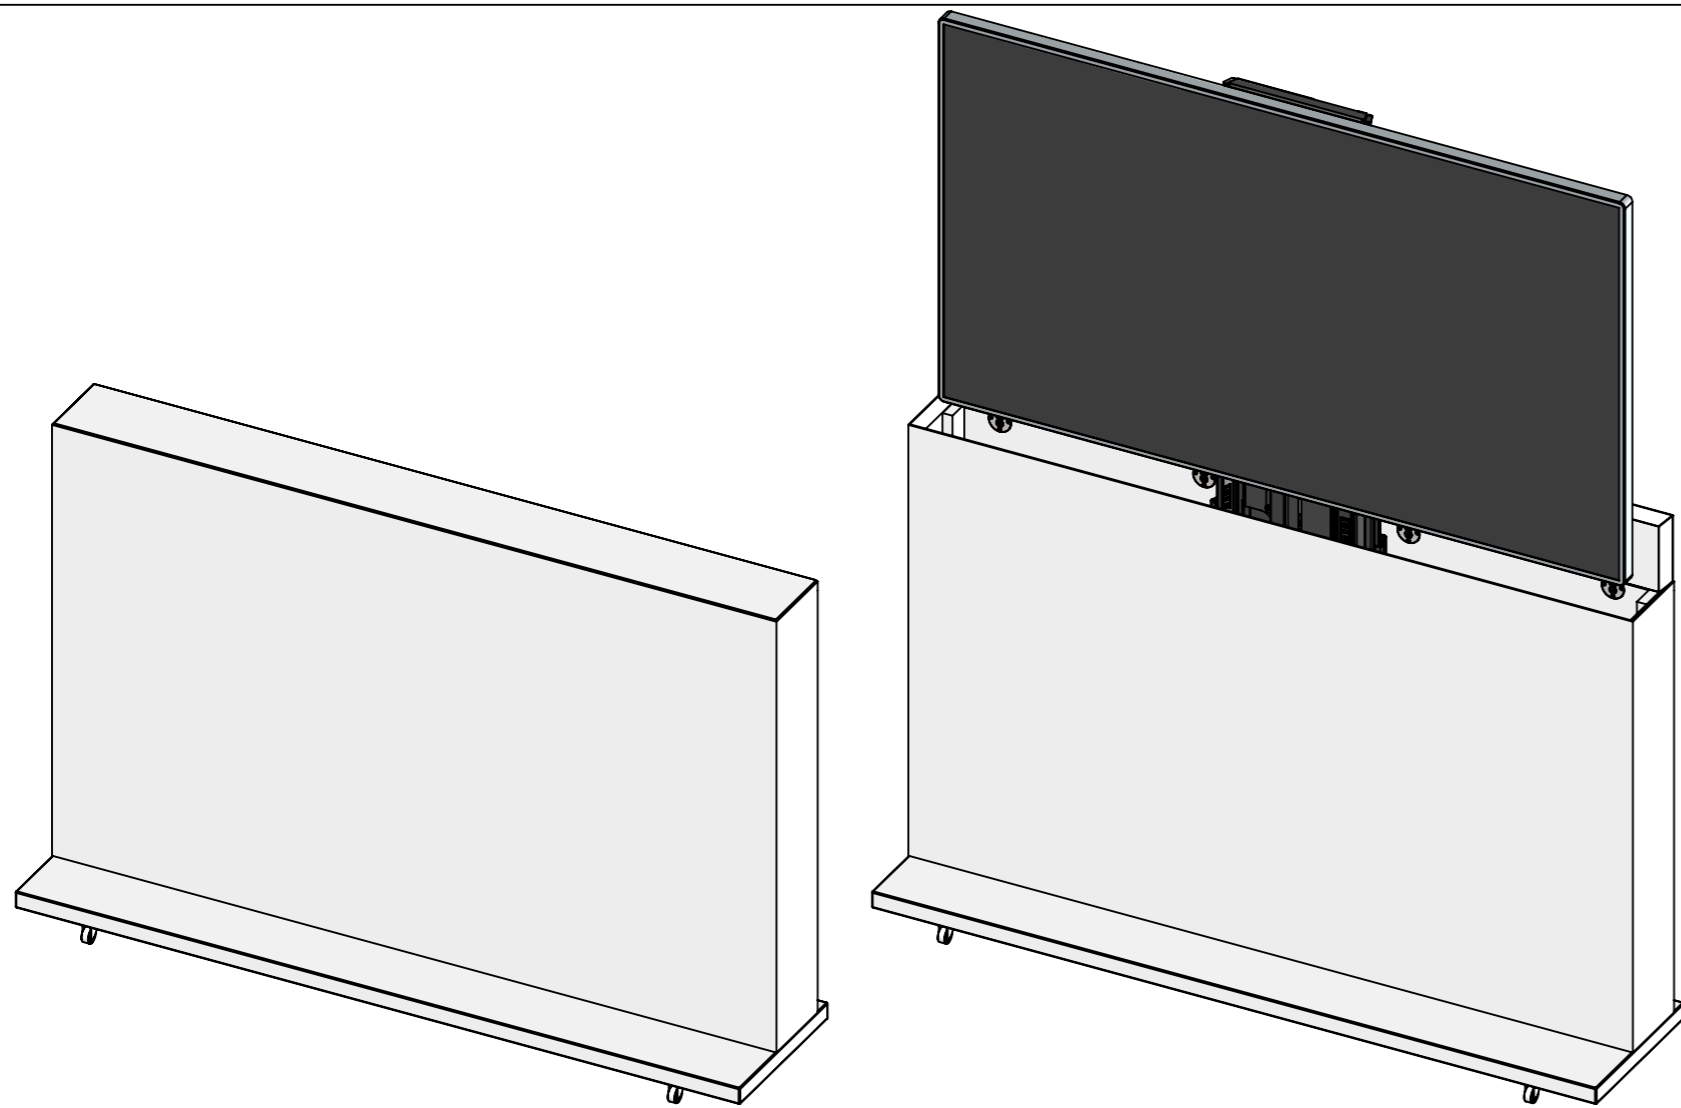

Date : 26-05-2014

Scale : 1:12

Unless otherwise specified dimensions in millimeters

Drawn : JS

Page :

TV mounting VESA 200, 300 or 400mm

	Platinstraat 8e 2872 ZX SCHOONHOVEN The Netherlands Telephone +31 (0) 182 388 551 E-mail : info@tvliftboy.nl Website: www.tvliftboy.nl		Description : Cassette 55" + wielen	
	Drawing no. : 1001-0019-1548-009A		Date : 22-04-2015	Scale : 1:12
Unless otherwise specified dimensions in millimeters			Drawn : JS	Page :