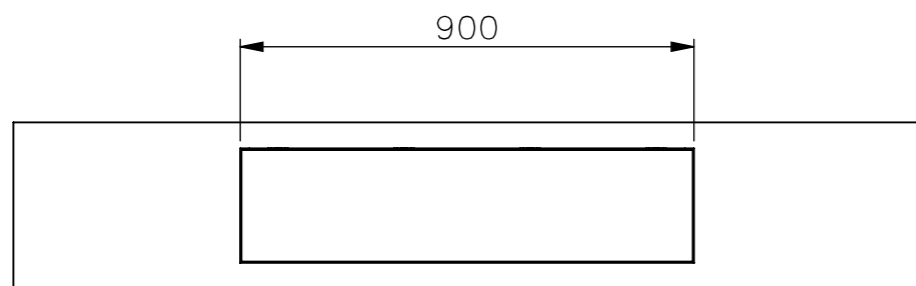

Date : 19-09-2013

Scale : 1:12

Drawn : JS

Page :

Unless otherwise specified dimensions in millimeters

TV mounting
VESA 200, 300 or 400mm

Please note that specifications may be subject to change

	Platinastraat 8e 2872 ZX SCHOONHOVEN The Netherlands Telephone +31 (0) 182 388 551 E-mail : info@tvliftboy.nl Website: www.tvliftboy.nl		Description : Cassette 32" 1,8m. +wielen	
	Unless otherwise specified dimensions in millimeters		Drawing no. : 1001-0019-1557-002A	
		Date : 06-02-2015	Scale : 1:15	
		Drawn : JS	Page :	