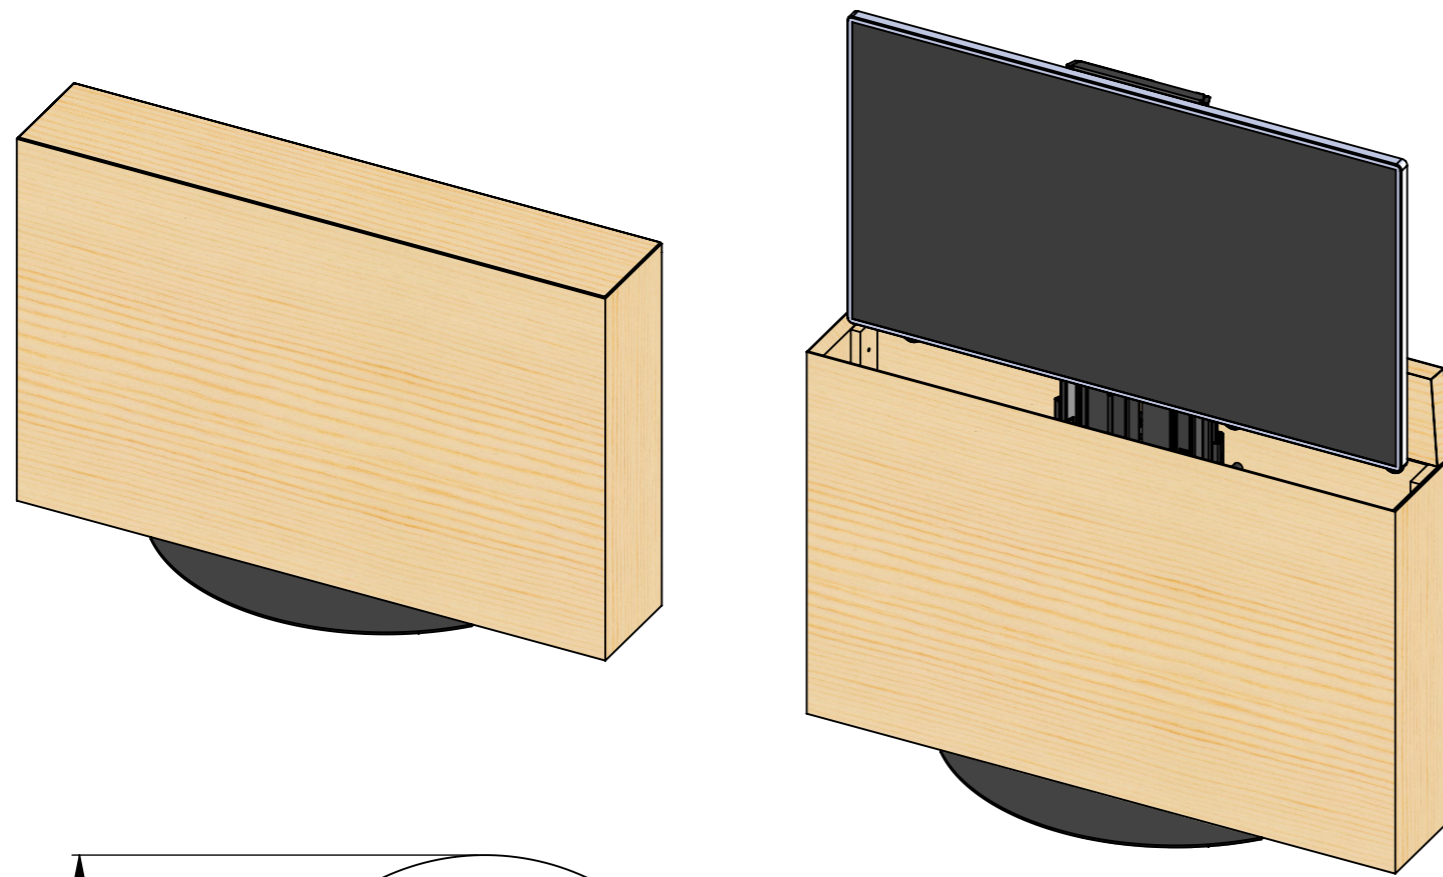

Description : Cassette Sony KDL43W809C

Drawing no. : 1001-0019-1548-017B

Date : 12-07-2016

Scale : 1:12

Drawn : JS

Page :

Decolegno LK68 Tranche

Drawing no. : 1001-0019-1548-022A		Material : Decolegno LK68	
Description : Cassette 46"		Finish : Tranche	
	Platinastraat 8e 2872 ZX SCHOONHOVEN The Netherlands Telephone +31 (0) 182 388 551 E-mail : info@tvliftboy.nl Website: www.tvliftboy.nl		Date : 16-05-2017 Drawn : JS Scale : 1:12.5
			Unless otherwise specified: Dimensions in millimeters Tolerances: ISO 2768-m Debur and break sharp edges
			A3 Do not scale drawing