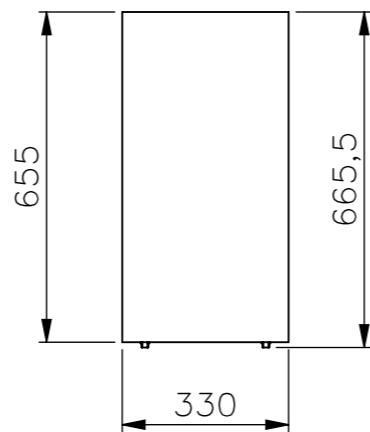

Date : 19-09-2013

Scale : 1:12

Drawn : JS

Page :

Unless otherwise specified dimensions in millimeters

TV mounting
VESA 200, 300 or 400mm

Please note that specifications may be subject to change

	Platinastraat 8e 2872 ZX SCHOONHOVEN The Netherlands Telephone +31 (0) 182 388 551 E-mail : info@tvliftboy.nl Website: www.tvliftboy.nl		Description : Cassette 32" 1,8m. +wielen	
	Unless otherwise specified dimensions in millimeters		Drawing no. : 1001-0019-1557-002A	
		Date : 06-02-2015	Scale : 1:15	
		Drawn : JS	Page :	

Description : Cassette 32" L=2100mm

Drawing no. : 1001-0019-1566-001A

Date : 03-12-2015

Scale : 1:15

Unless otherwise specified dimensions in millimeters

Drawn : JS

Page :

Samsung UE40JU6400