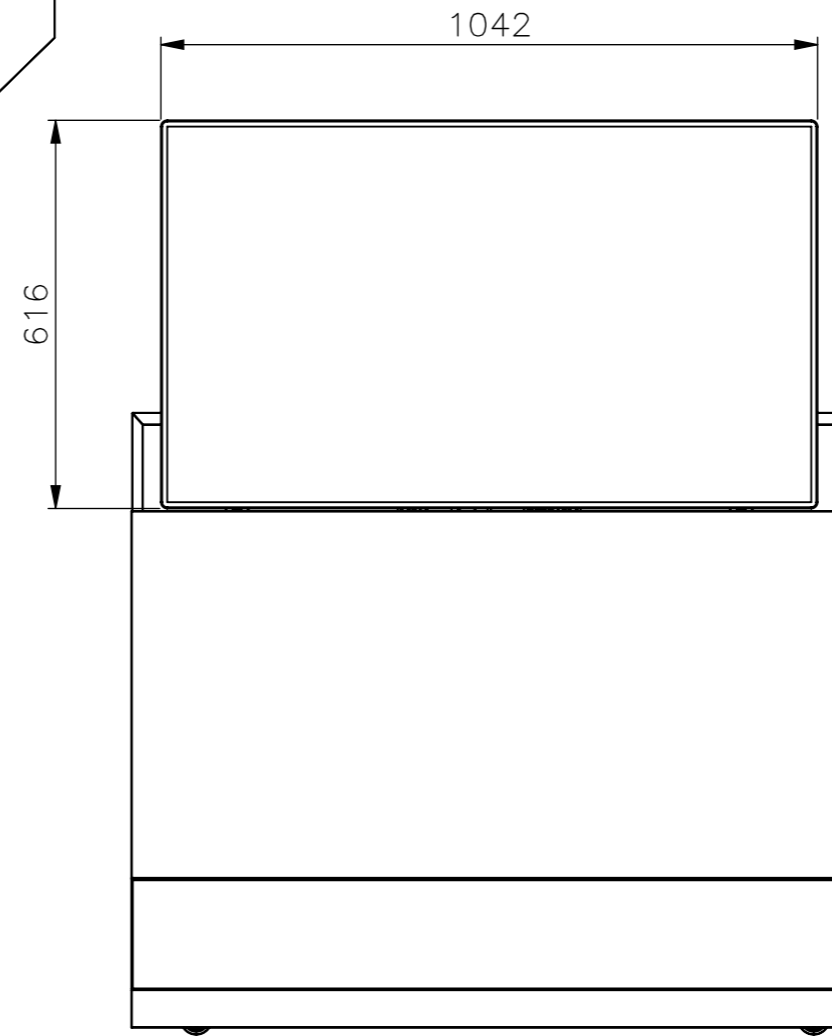

Please note that specifications may be subject to change

Platinastraat 8e
2872 ZX SCHOONHOVEN
The Netherlands
Telephone +31 (0) 182 388 551
E-mail : info@tvliftboy.nl
Website: www.tvliftboy.nl

Description : Cassette 46"

Drawing no. : 1001-0019-1536-003B

Date : 23-09-2013

Scale : 1:12

Unless otherwise specified dimensions in millimeters

Drawn : JS

Page :