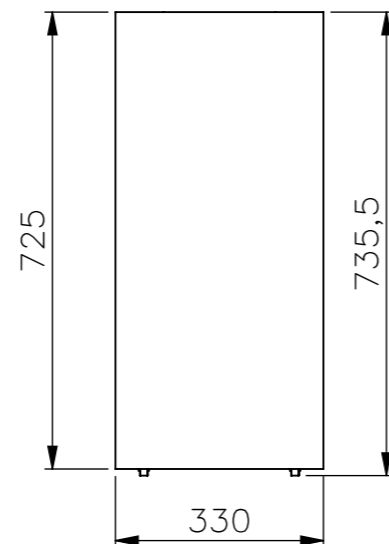

Description : Cassette Sony KDL43W809C

Drawing no. : 1001-0019-1548-017B

Date : 12-07-2016

Scale : 1:12

Drawn : JS

Page :

Decolegno LK68 Tranche

Drawing no. : 1001-0019-1548-022A		Material : Decolegno LK68	
Description : Cassette 46"		Finish : Tranche	
	Platinastraat 8e 2872 ZX SCHOONHOVEN The Netherlands Telephone +31 (0) 182 388 551 E-mail : info@tvliftboy.nl Website: www.tvliftboy.nl		Date : 16-05-2017 Drawn : JS Scale : 1:12.5
			Unless otherwise specified: Dimensions in millimeters Tolerances: ISO 2768-m Debur and break sharp edges
			A3 Do not scale drawing

Please note that specifications may be subject to change

Unless otherwise specified dimensions in millimeters

Drawing no. : 1001-0019-1589-001A		Material : MDF 18mm	
Description : Cassette 32" - Samsung UE32ES5500		Finish : RAL9010	
	Platinastraat 8e 2872 ZX SCHOONHOVEN The Netherlands Telephone +31 (0) 182 388 551 E-mail : info@tvliftboy.nl Website: www.tvliftboy.nl	Date : 20-12-2016	Unless otherwise specified: Dimensions in millimeters Tolerances: ISO 2768-m Debur and break sharp edges
		Drawn : JS	
	Scale : 1:12	A3	

Date : 02-03-2015

Scale : 1:12

Unless otherwise specified dimensions in millimeters

Drawn : JS

Page :

TV mounting
VESA 200, 300 or 400mm

Please note that specifications may be subject to change

Platinastraat 8e
2872 ZX SCHOONHOVEN
The Netherlands
Telephone +31 (0) 182 388 551
E-mail : info@tvliftboy.nl
Website: www.tvliftboy.nl

Description : Cassette 46" op wielen

Drawing no. : 1001-0019-1557-004A

Date : 02-03-2015

Scale : 1:12

Unless otherwise specified dimensions in millimeters

Drawn : JS

Page :

TV mounting
VESA 200, 300 or 400mm