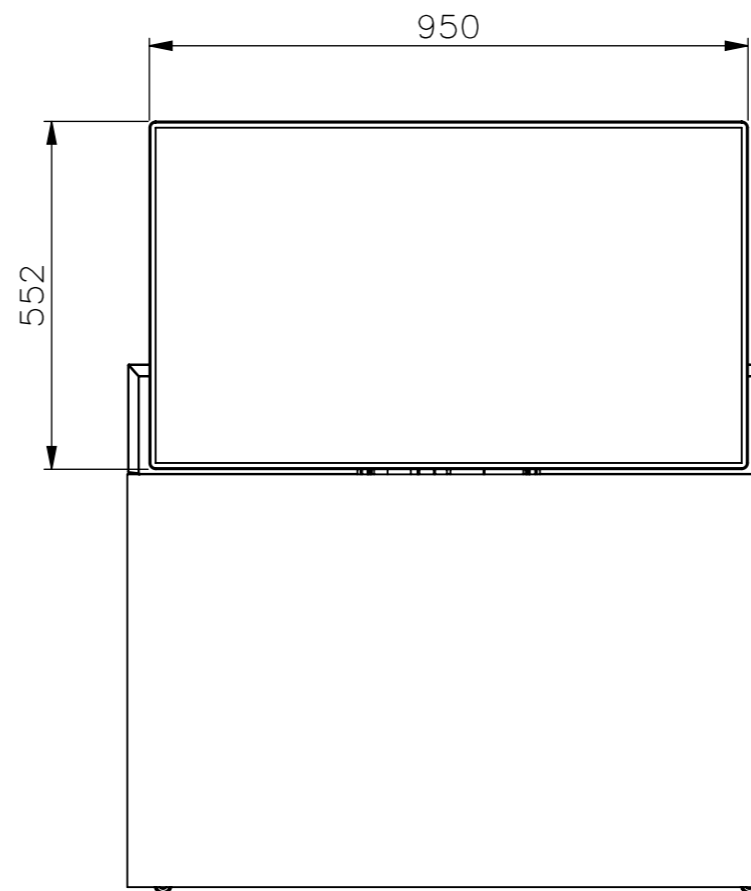

Description : Cassette 32" op wielen

Drawing no. : 1001-0019-1557-001A

Date : 15-01-2015

Scale : 1:10

Unless otherwise specified dimensions in millimeters

Drawn : JS

Page :

Philips 42PUS7809/12