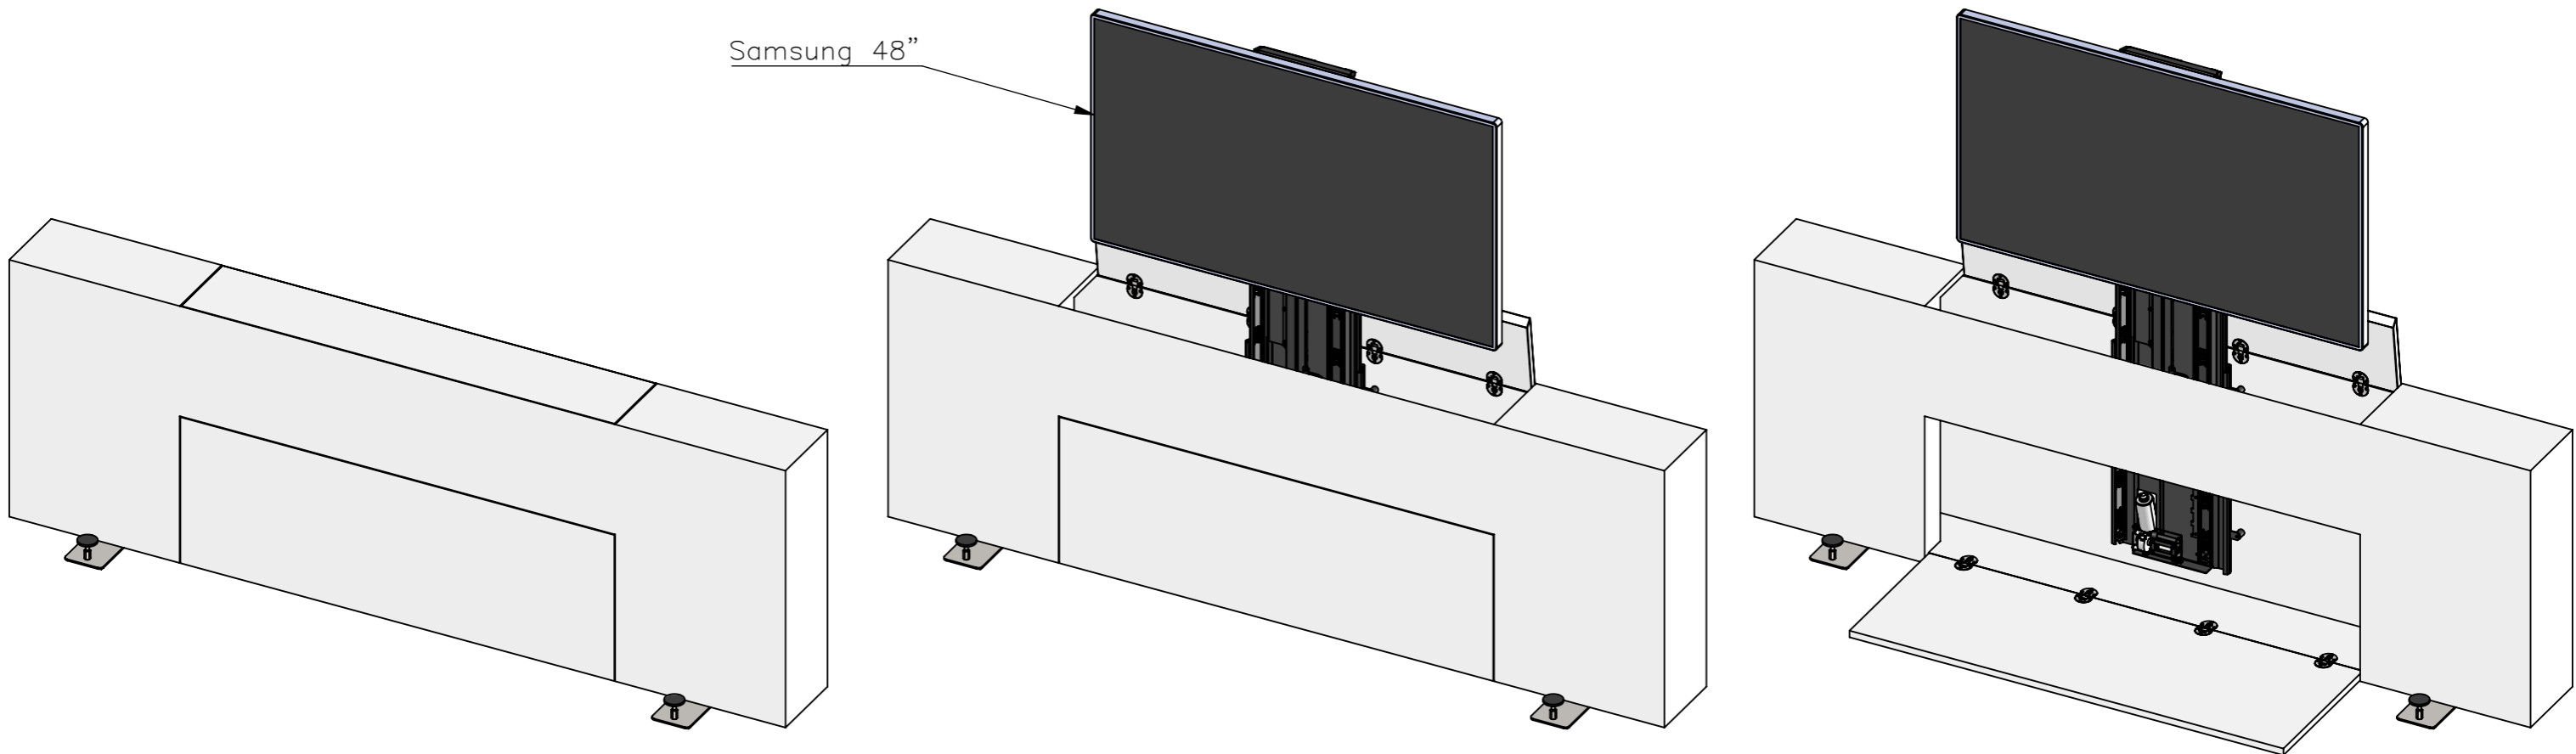

Samsung 48"

Please note that specifications may be subject to change

	Platinstraat 8e 2872 ZX SCHOONHOVEN The Netherlands Telephone +31 (0) 182 388 551 E-mail : info@tvliftboy.nl Website: www.tvliftboy.nl		Description : Cassette 48" L=2050mm	
	Drawing no. : 1001-0019-1575-001A		Date : 05-04-2016	
Unless otherwise specified dimensions in millimeters				Scale : 1:15
		Drawn : JS		Page :