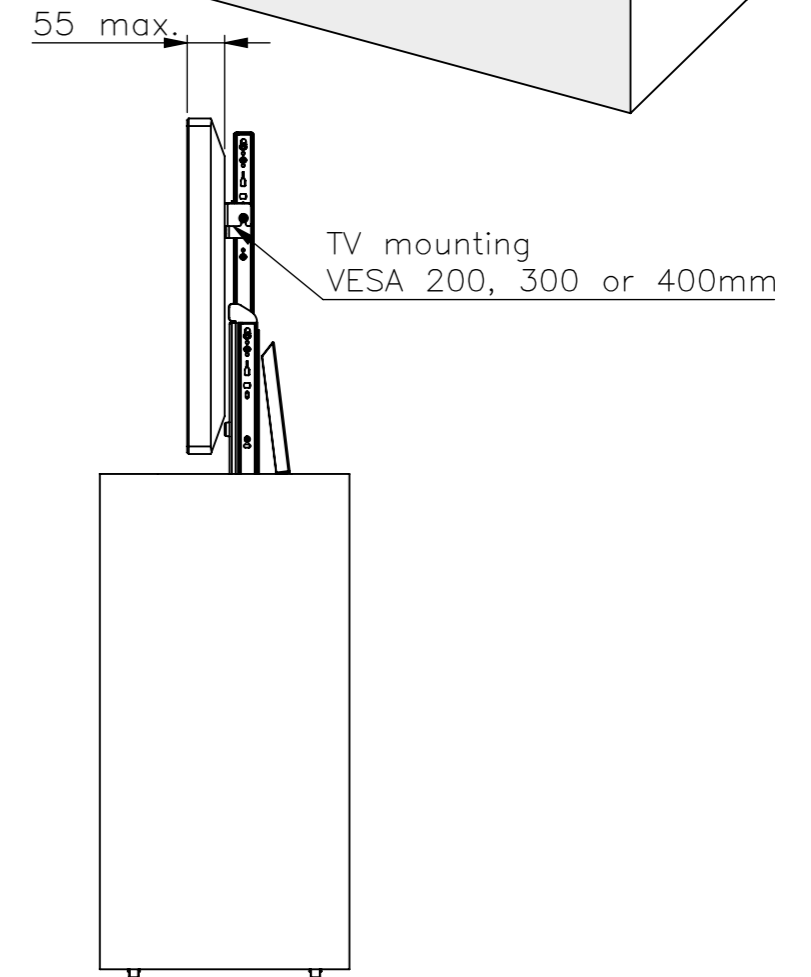

Please note that specifications may be subject to change

Platinastraat 8e
2872 ZX SCHOONHOVEN
The Netherlands
Telephone +31 (0) 182 388 551
E-mail : info@tvliftboy.nl
Website: www.tvliftboy.nl

Description : Cassette 32" op wielen

Drawing no. : 1001-0019-1557-001A

Date : 15-01-2015

Scale : 1:10

Unless otherwise specified dimensions in millimeters

Drawn : JS

Page :