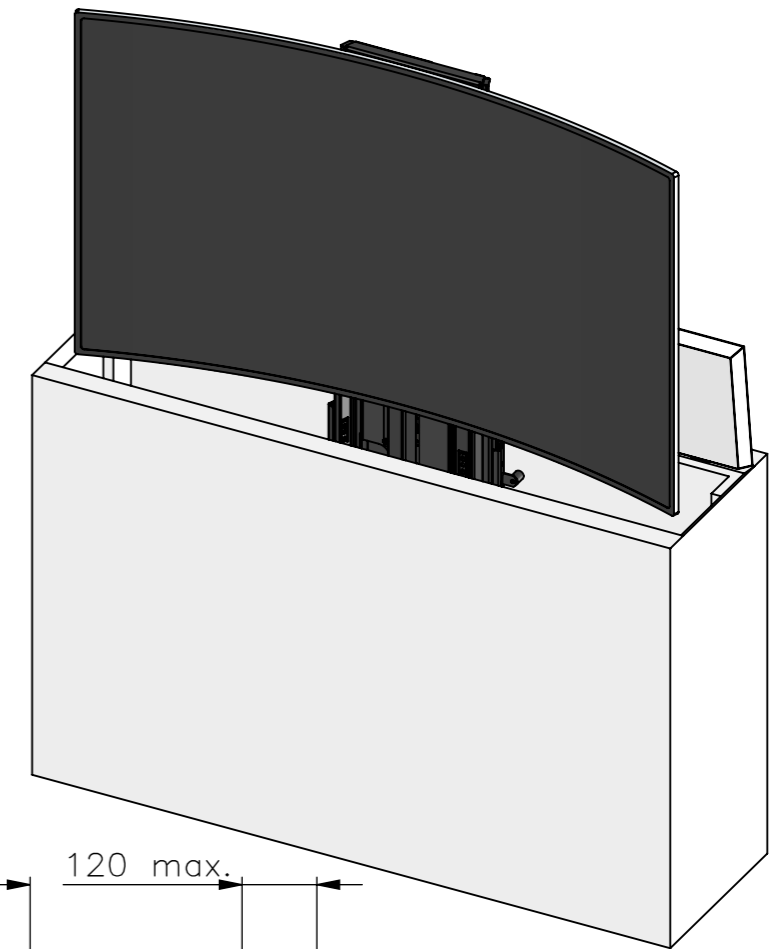

Description : Cassette 46" op wielen

Drawing no. : 1001-0019-1557-004A

Date : 02-03-2015

Scale : 1:12

Unless otherwise specified dimensions in millimeters

Drawn : JS

Page :

TV mounting
VESA 200, 300 or 400mm