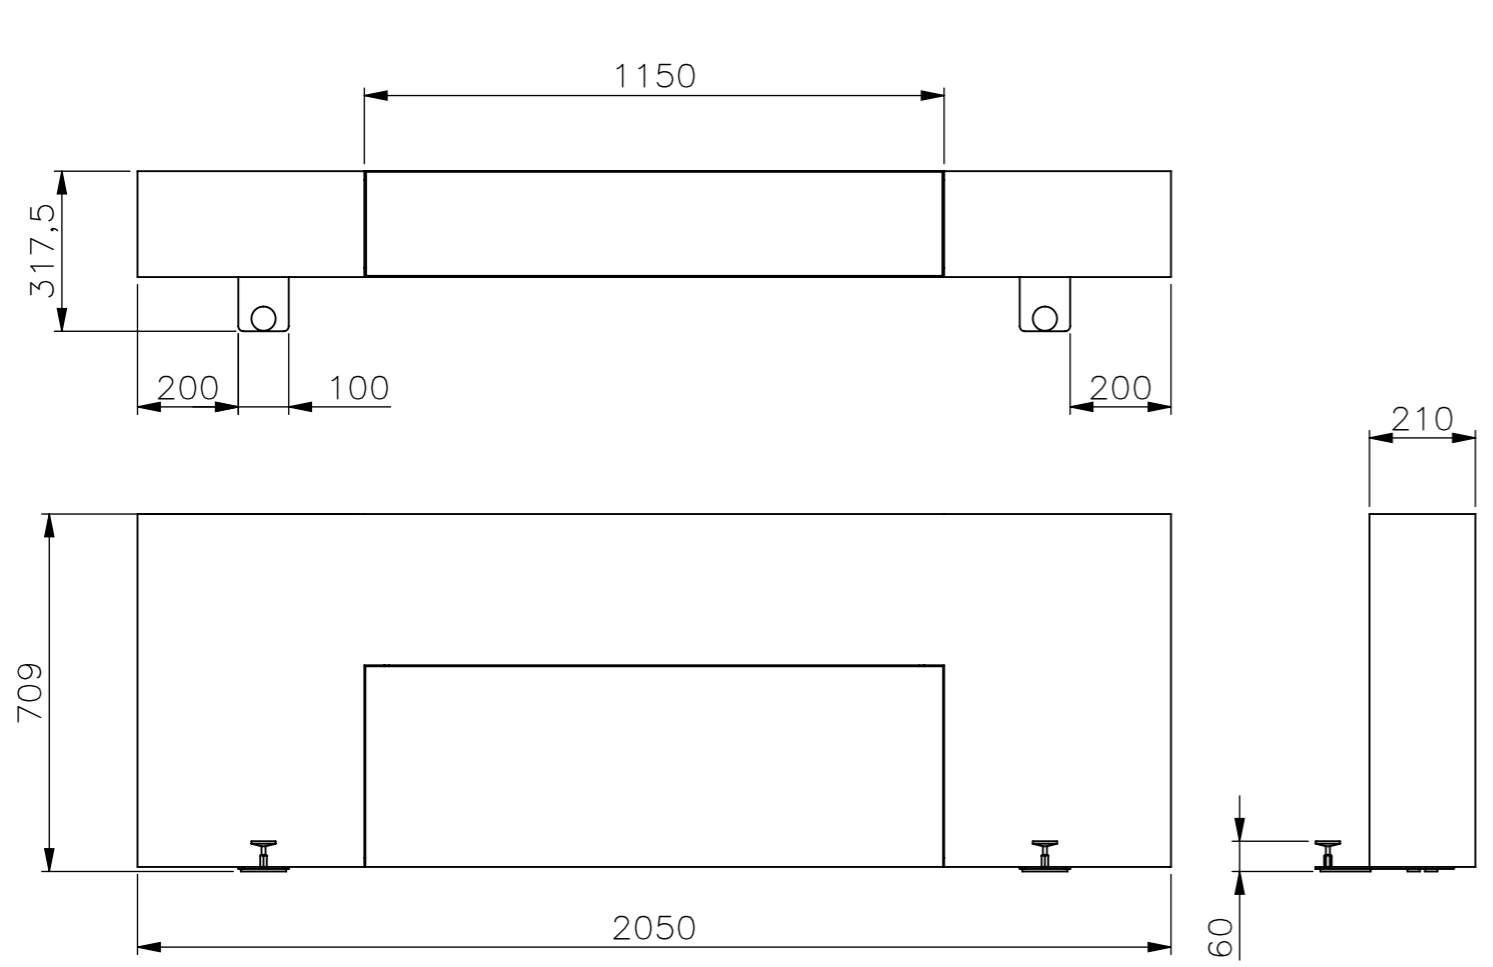

Samsung 48"

Please note that specifications may be subject to change

	Platinstraat 8e 2872 ZX SCHOONHOVEN The Netherlands Telephone +31 (0) 182 388 551 E-mail : info@tvliftboy.nl Website: www.tvliftboy.nl		Description : Cassette 48" L=2050mm	
	Drawing no. : 1001-0019-1575-001A		Date : 05-04-2016	
Unless otherwise specified dimensions in millimeters				Scale : 1:15
		Drawn : JS		Page :