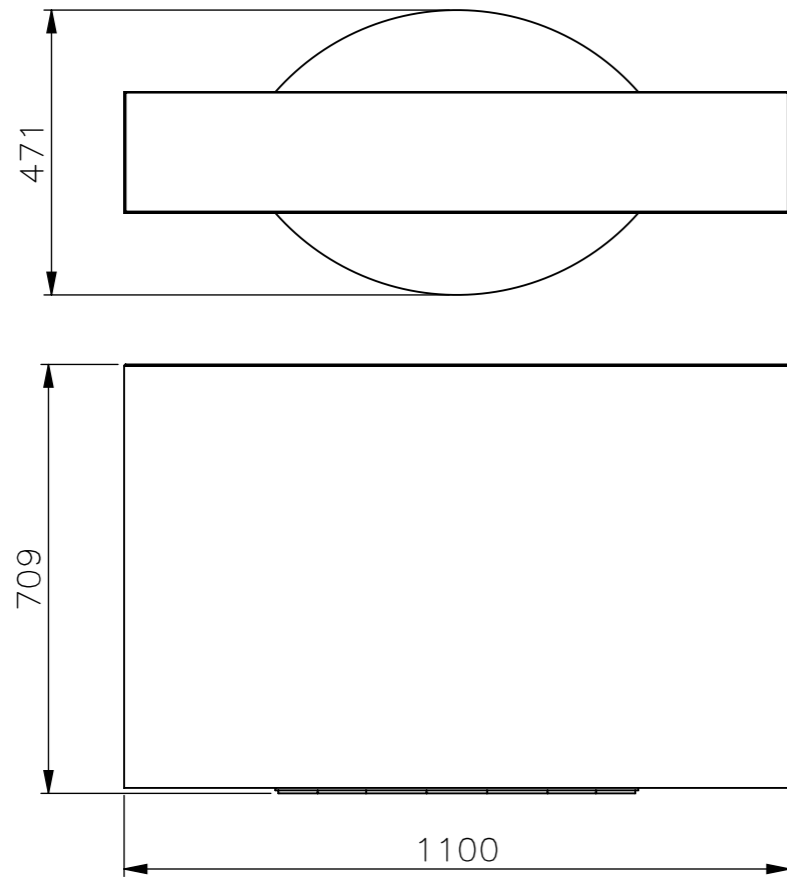

Description : Cassette Sony KDL43W809C

Drawing no. : 1001-0019-1548-017B

Date : 12-07-2016

Scale : 1:12

Drawn : JS

Page :

Decolegno LK68 Tranche

Drawing no. : 1001-0019-1548-022A		Material : Decolegno LK68	
Description : Cassette 46"		Finish : Tranche	
	Platinastraat 8e 2872 ZX SCHOONHOVEN The Netherlands Telephone +31 (0) 182 388 551 E-mail : info@tvliftboy.nl Website: www.tvliftboy.nl		Date : 16-05-2017 Drawn : JS Scale : 1:12.5
			Unless otherwise specified: Dimensions in millimeters Tolerances: ISO 2768-m Debur and break sharp edges
			A3 Do not scale drawing