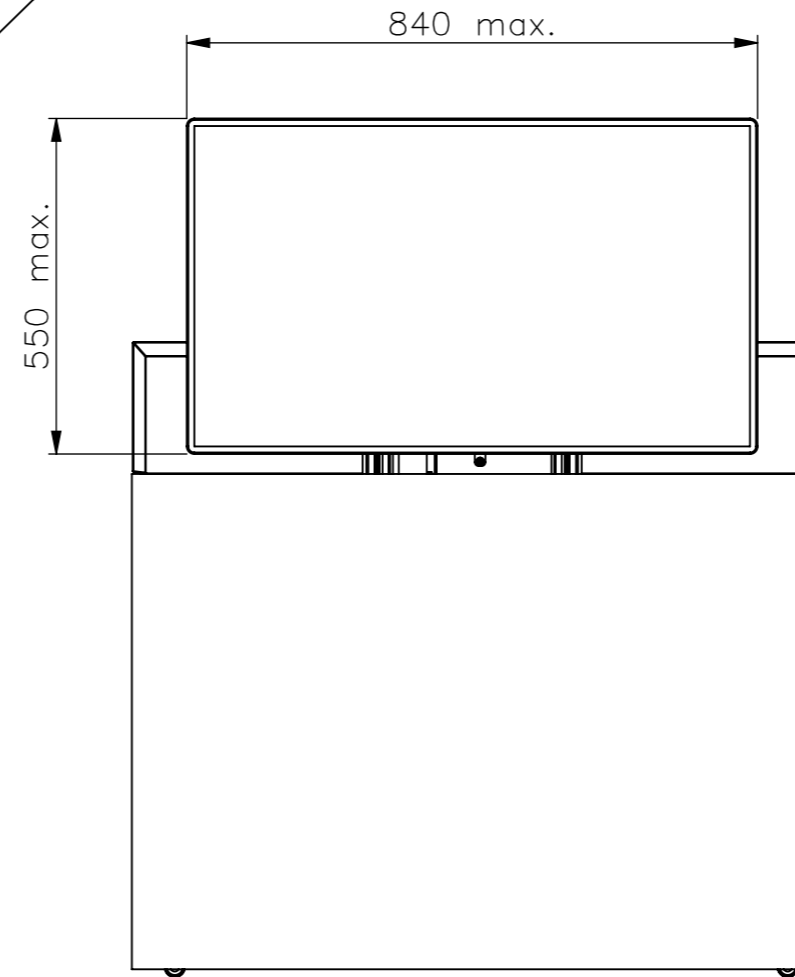

Please note that specifications may be subject to change

Platinastraat 8e
2872 ZX SCHOONHOVEN
The Netherlands
Telephone +31 (0) 182 388 551
E-mail : info@tvliftboy.nl
Website: www.tvliftboy.nl

Description : Cassette 32" op wielen

Drawing no. : 1001-0019-1557-001A

Date : 15-01-2015

Scale : 1:10

Unless otherwise specified dimensions in millimeters

Drawn : JS

Page :