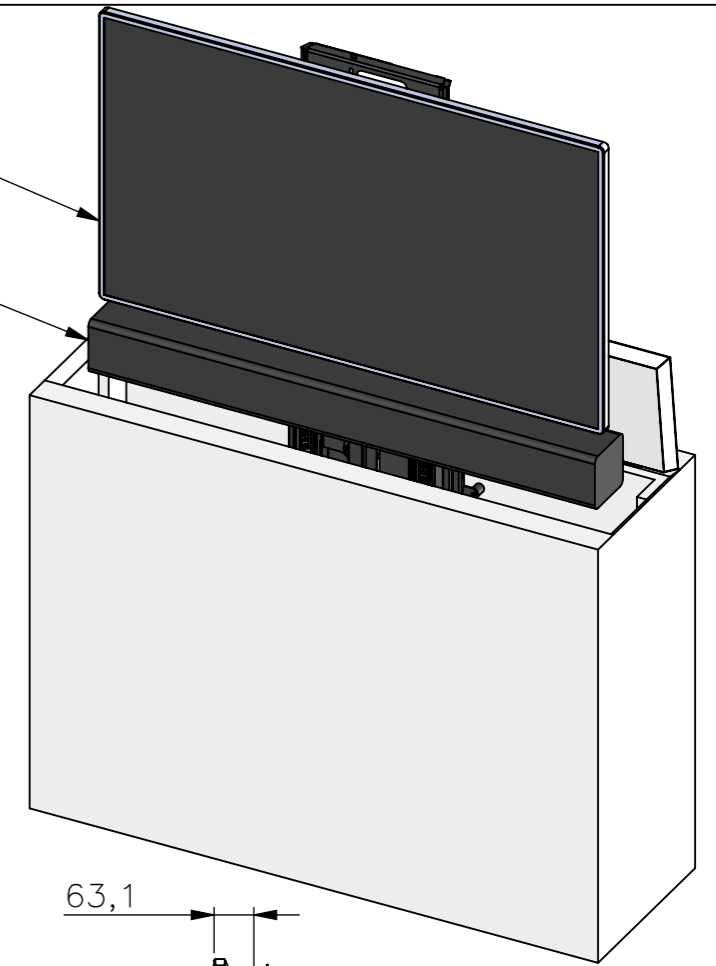

TV mounting
VESA 200, 300 or 400mm

tv lift boy
 Platinstraat 8e
 2872 ZX SCHOONHOVEN
 The Netherlands
 Telephone +31 (0) 182 388 551
 E-mail : info@tv lift boy.nl
 Website: www.tv lift boy.nl

Description : Cassette 40" op wielen	
Drawing no. : 1001-0019-1557-006A	
Date : 05-10-2015	Scale : 1:12
Drawn : JS	Page :