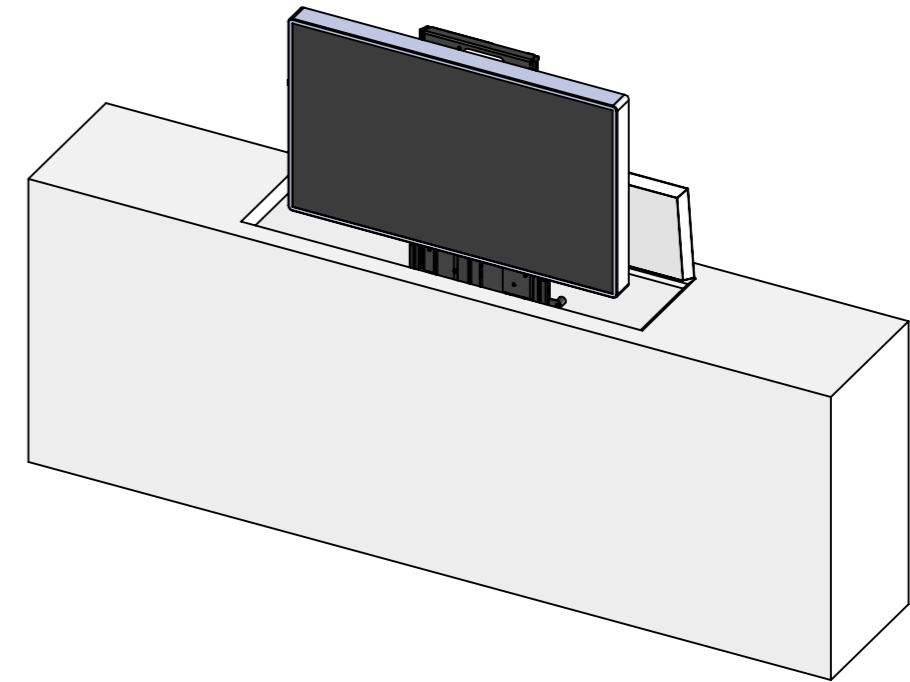

Date : 19-09-2013

Scale : 1:12

Drawn : JS

Page :

Unless otherwise specified dimensions in millimeters

TV mounting
VESA 200, 300 or 400mm

Please note that specifications may be subject to change

	Platinastraat 8e 2872 ZX SCHOONHOVEN The Netherlands Telephone +31 (0) 182 388 551 E-mail : info@tvliftboy.nl Website: www.tvliftboy.nl		Description : Cassette 32" 1,8m. +wielen	
	Unless otherwise specified dimensions in millimeters		Drawing no. : 1001-0019-1557-002A	
		Date : 06-02-2015	Scale : 1:15	
		Drawn : JS	Page :	