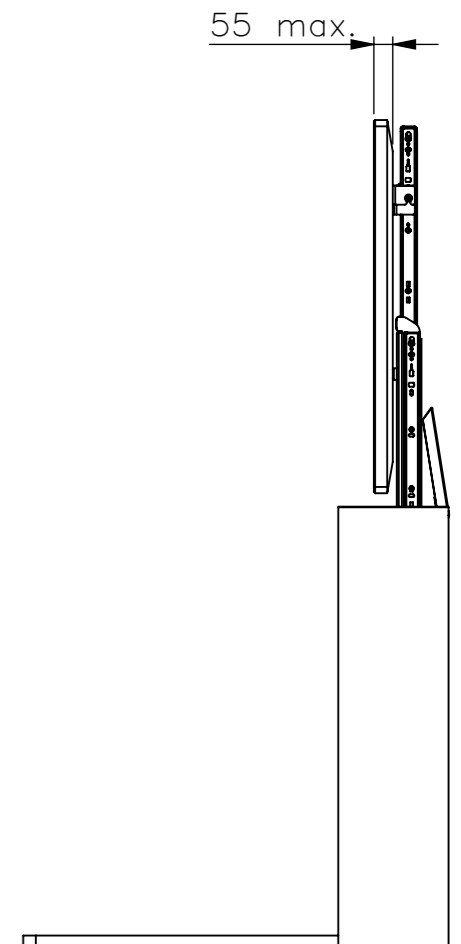

Description : Cassette Sony KDL43W809C

Drawing no. : 1001-0019-1548-017B

Date : 12-07-2016

Scale : 1:12

Drawn : JS

Page :

Decolegno LK68 Tranche

Drawing no. : 1001-0019-1548-022A		Material : Decolegno LK68	
Description : Cassette 46"		Finish : Tranche	
	Platinastraat 8e 2872 ZX SCHOONHOVEN The Netherlands Telephone +31 (0) 182 388 551 E-mail : info@tvliftboy.nl Website: www.tvliftboy.nl		Date : 16-05-2017 Drawn : JS Scale : 1:12.5
			Unless otherwise specified: Dimensions in millimeters Tolerances: ISO 2768-m Debur and break sharp edges
			A3 Do not scale drawing