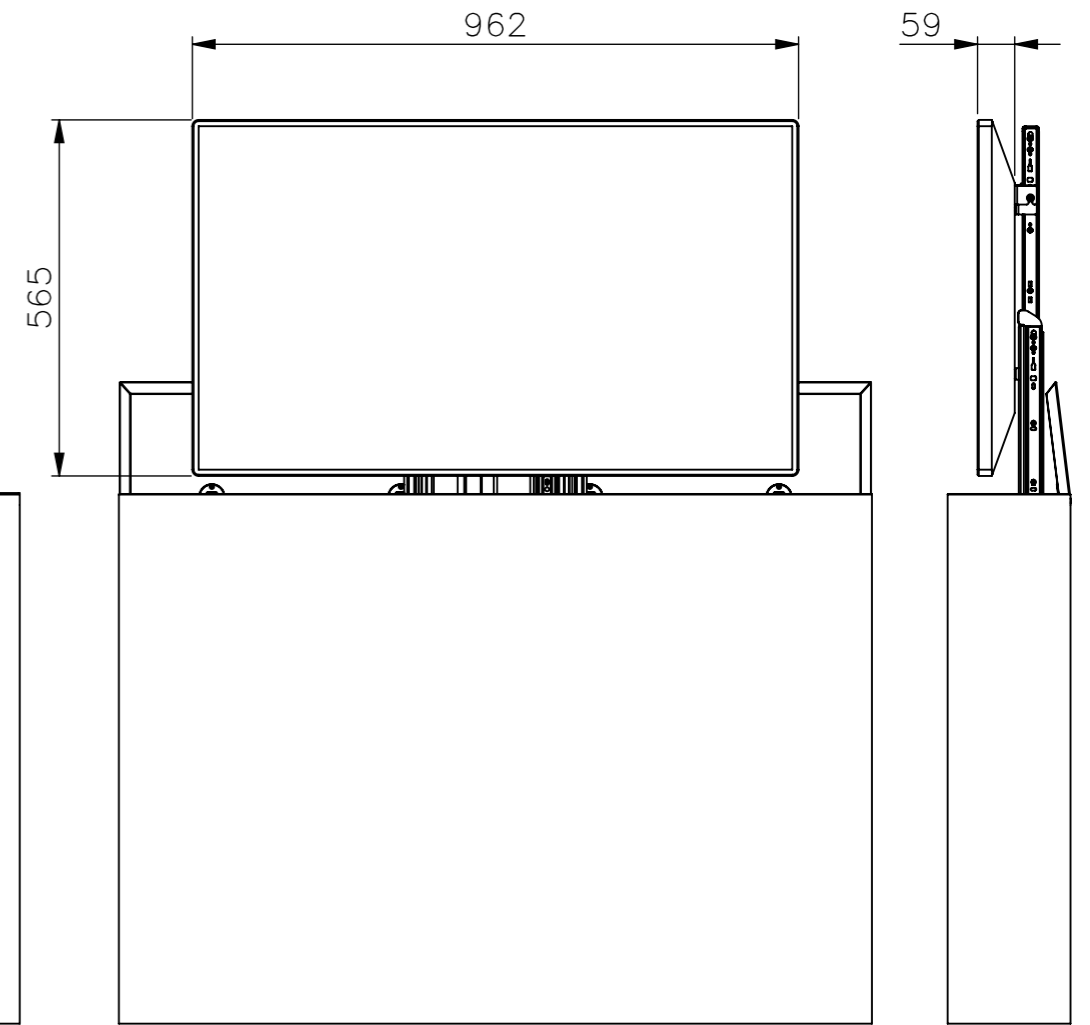

Platinastraat 8e
2872 ZX SCHOONHOVEN
The Netherlands
Telephone +31 (0) 182 388 551
E-mail : info@tvliftboy.nl
Website: www.tvliftboy.nl

Description : Cassette Sony KDL43W809C

Drawing no. : 1001-0019-1548-017B

Date : 12-07-2016

Scale : 1:12

Drawn : JS

Page :