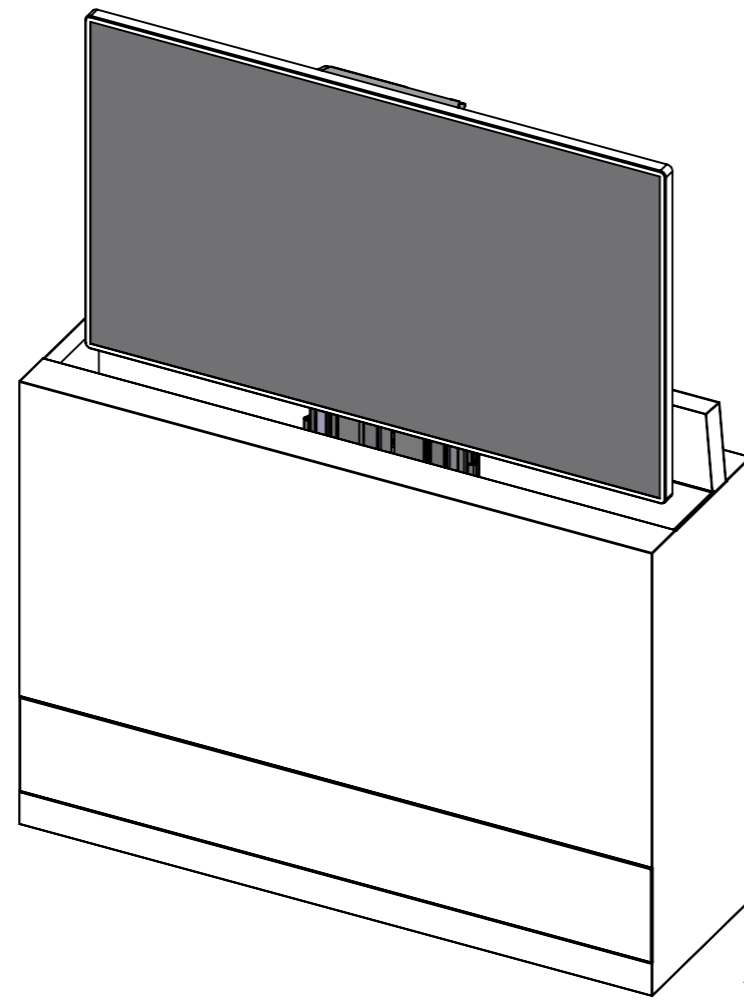

Please note that specifications may be subject to change

Platinastraat 8e
2872 ZX SCHOONHOVEN
The Netherlands
Telephone +31 (0) 182 388 551
E-mail : info@tvliftboy.nl
Website: www.tvliftboy.nl

Description : Cassette 46"

Drawing no. : 1001-0019-1536-003B

Date : 23-09-2013

Scale : 1:12

Unless otherwise specified dimensions in millimeters

Drawn : JS

Page :