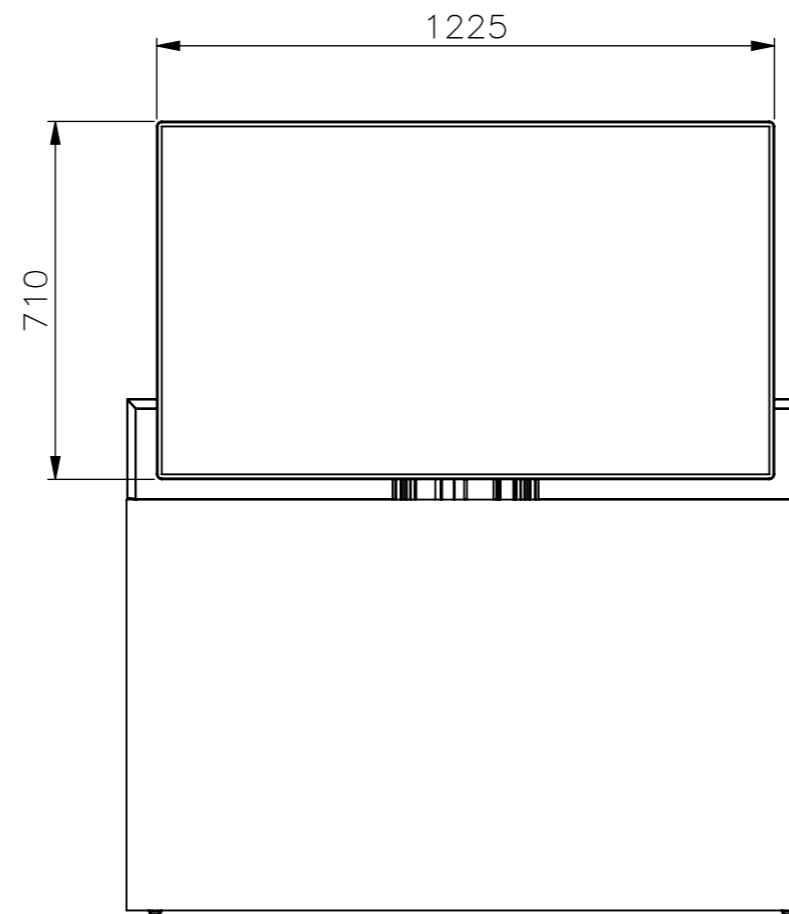

Date : 28-02-2017

Unless otherwise specified:
Dimensions in millimeters
Tolerances: ISO 2768-m
Debur and break sharp edges

Drawn: JS

Scale : 1:15

A3

Do not scale drawing

Samsung UE55KU7000

Doorvoergaten t.b.v. kabels