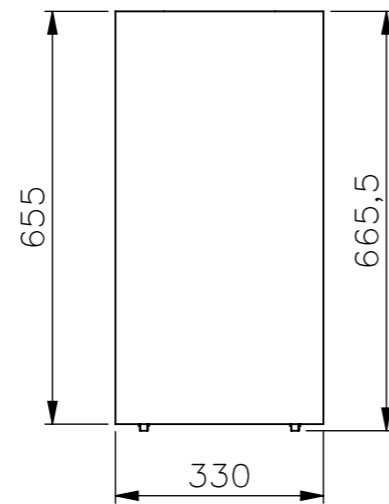

Date : 05-01-2017

Drawn : JS

Scale : 1:12.5

Unless otherwise specified:
Dimensions in millimeters
Tolerances: ISO 2768-m
Debur and break sharp edges

A3 Do not scale drawing

Drawing no. : 1001-0019-1548-002C		Material : MDF	
Description : Cassette 46"		Finish : RAL 9010	
	Platinastraat 8e 2872 ZX SCHOONHOVEN The Netherlands Telephone +31 (0) 182 388 551 E-mail : info@tvliftboy.nl Website: www.tvliftboy.nl		Date : 05-01-2017 Drawn : JS Scale : 1:12.5
	Unless otherwise specified: Dimensions in millimeters Tolerances: ISO 2768-m Debur and break sharp edges		A3 Do not scale drawing
			

Description : Cassette Sony KDL43W809C

Drawing no. : 1001-0019-1548-017B

Date : 12-07-2016

Scale : 1:12

Drawn : JS

Page :

Decolegno LK68 Tranche

Drawing no. : 1001-0019-1548-022A		Material : Decolegno LK68	
Description : Cassette 46"		Finish : Tranche	
	Platinastraat 8e 2872 ZX SCHOONHOVEN The Netherlands Telephone +31 (0) 182 388 551 E-mail : info@tvliftboy.nl Website: www.tvliftboy.nl		Date : 16-05-2017 Drawn : JS Scale : 1:12.5
			Unless otherwise specified: Dimensions in millimeters Tolerances: ISO 2768-m Debur and break sharp edges
			A3 Do not scale drawing

Please note that specifications may be subject to change

Unless otherwise specified dimensions in millimeters

Drawing no. : 1001-0019-1589-001A		Material : MDF 18mm	
Description : Cassette 32" - Samsung UE32ES5500		Finish : RAL9010	
	Platinastraat 8e 2872 ZX SCHOONHOVEN The Netherlands Telephone +31 (0) 182 388 551 E-mail : info@tvliftboy.nl Website: www.tvliftboy.nl	Date : 20-12-2016	Unless otherwise specified: Dimensions in millimeters Tolerances: ISO 2768-m Debur and break sharp edges
		Drawn : JS	
	Scale : 1:12	A3	

Description : Cassette 32" op wielen

Drawing no. : 1001-0019-1557-001A

Date : 15-01-2015

Scale : 1:10

Unless otherwise specified dimensions in millimeters

Drawn : JS

Page :

Philips 42PUS7809/12