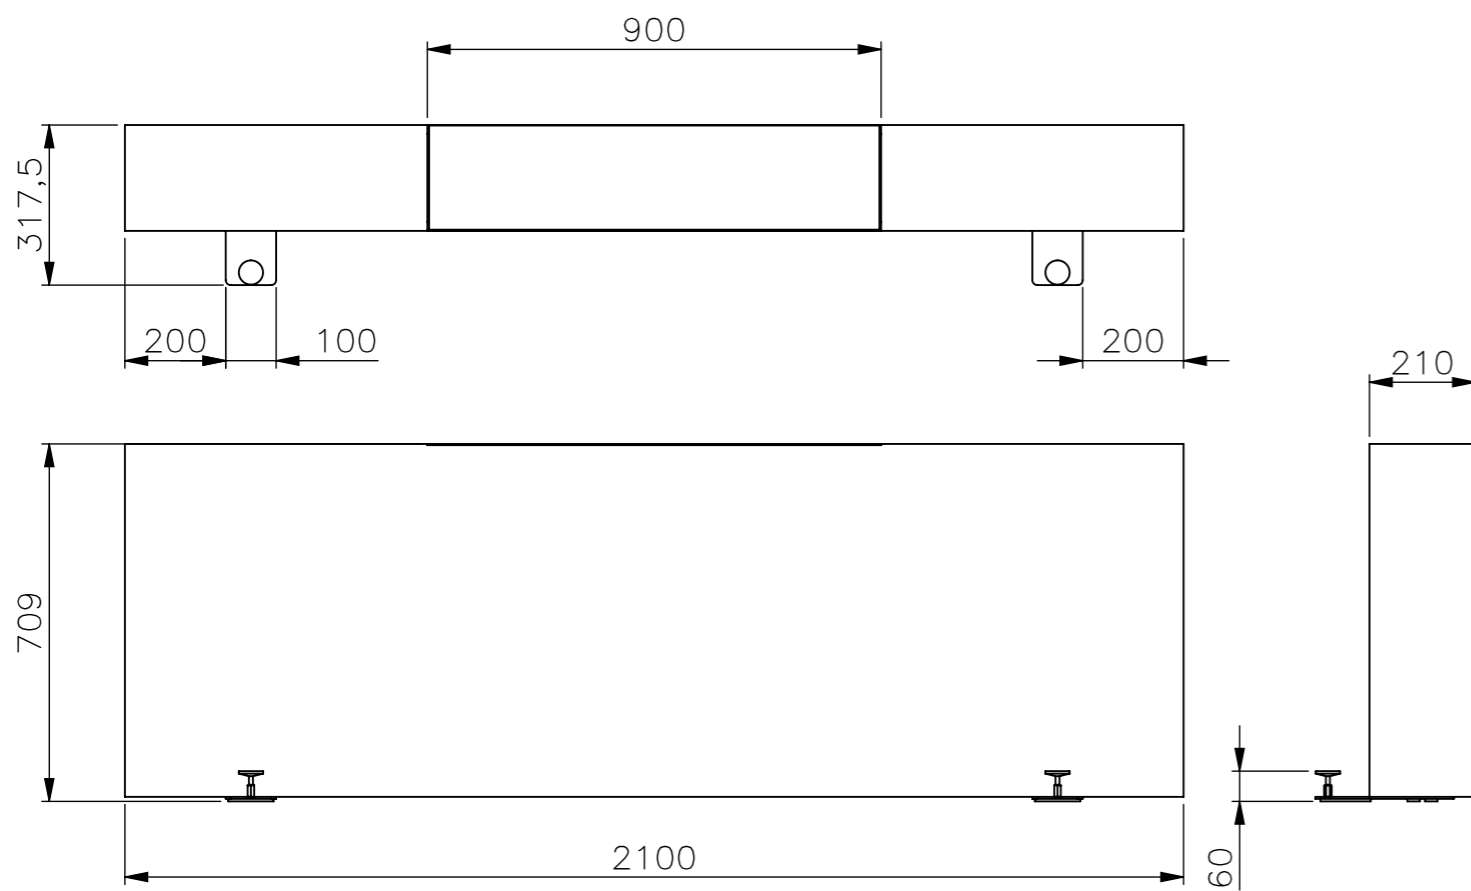

Samsung LE32C530