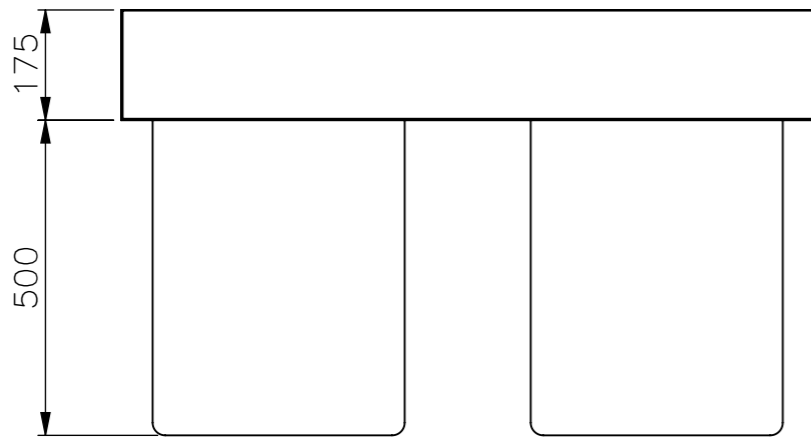

Description : Cassette Sony KDL43W809C

Drawing no. : 1001-0019-1548-017B

Date : 12-07-2016

Scale : 1:12

Drawn : JS

Page :

Decolegno LK68 Tranche

Drawing no. : 1001-0019-1548-022A		Material : Decolegno LK68	
Description : Cassette 46"		Finish : Tranche	
	Platinastraat 8e 2872 ZX SCHOONHOVEN The Netherlands Telephone +31 (0) 182 388 551 E-mail : info@tvliftboy.nl Website: www.tvliftboy.nl		Date : 16-05-2017 Drawn : JS Scale : 1:12.5
			Unless otherwise specified: Dimensions in millimeters Tolerances: ISO 2768-m Debur and break sharp edges
			A3 Do not scale drawing