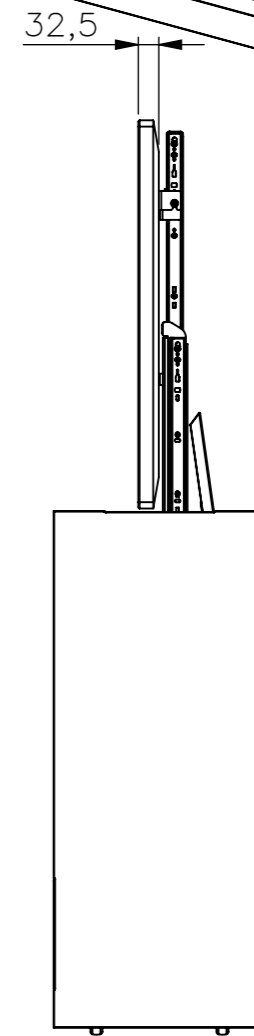

Please note that specifications may be subject to change

Platinastraat 8e
2872 ZX SCHOONHOVEN
The Netherlands
Telephone +31 (0) 182 388 551
E-mail : info@tvliftboy.nl
Website: www.tvliftboy.nl

Description : Cassette 46"

Drawing no. : 1001-0019-1536-003B

Date : 23-09-2013

Scale : 1:12

Unless otherwise specified dimensions in millimeters

Drawn : JS

Page :