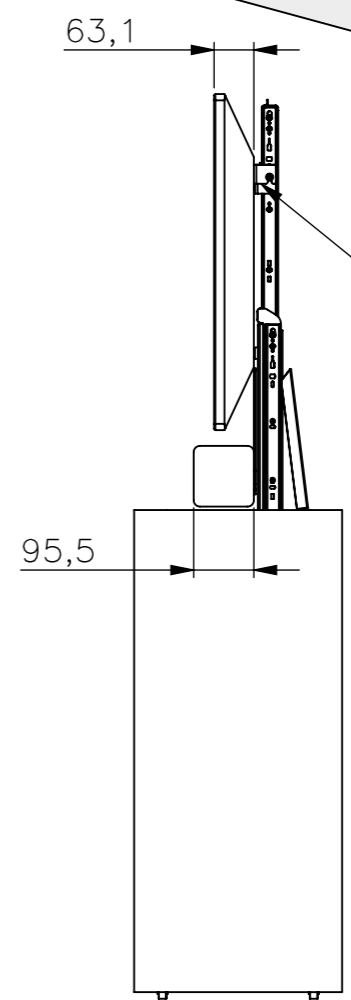

Description : Cassette Sony KDL43W809C

Drawing no. : 1001-0019-1548-017B

Date : 12-07-2016

Scale : 1:12

Drawn : JS

Page :

Decolegno LK68 Tranche

Drawing no. : 1001-0019-1548-022A		Material : Decolegno LK68	
Description : Cassette 46"		Finish : Tranche	
	Platinastraat 8e 2872 ZX SCHOONHOVEN The Netherlands Telephone +31 (0) 182 388 551 E-mail : info@tvliftboy.nl Website: www.tvliftboy.nl		Date : 16-05-2017 Drawn : JS Scale : 1:12.5
			Unless otherwise specified: Dimensions in millimeters Tolerances: ISO 2768-m Debur and break sharp edges
			A3 Do not scale drawing

Drawing no. : 1001-0019-1548-008A

Date : 11-02-2015

Scale : 1:12

Unless otherwise specified dimensions in millimeters

Drawn : JS

Page :

Samsung UE40H6640

Onkyo LS-B50