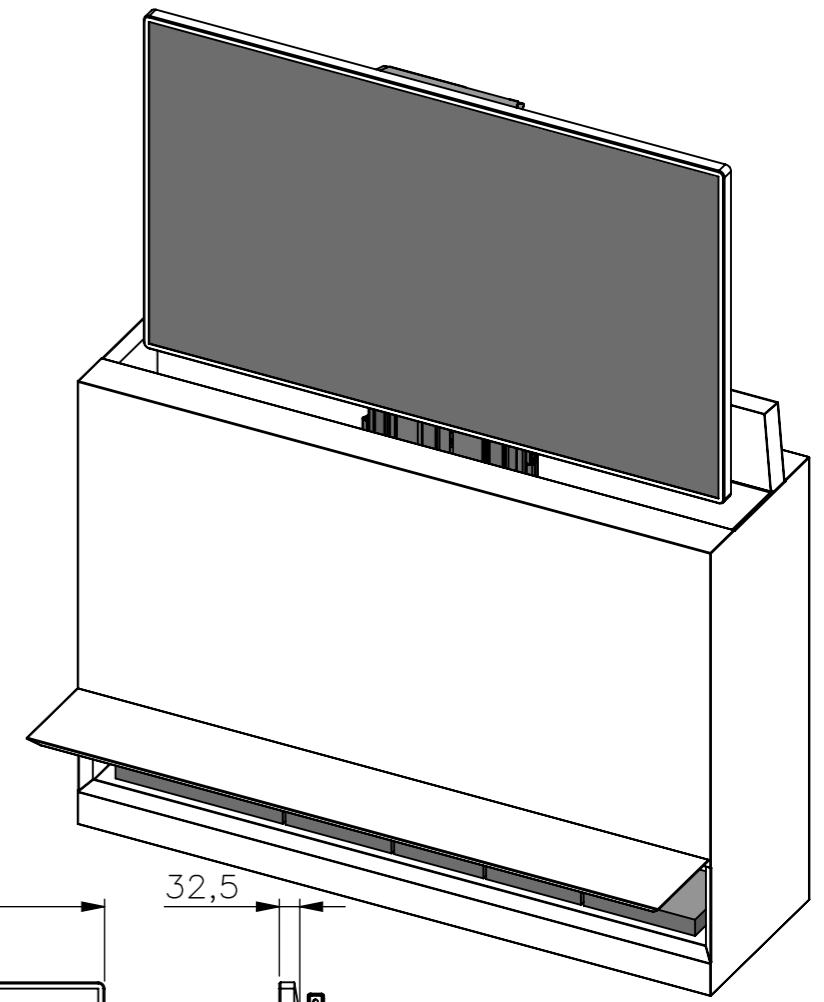

Please note that specifications may be subject to change

Platinastraat 8e
2872 ZX SCHOONHOVEN
The Netherlands
Telephone +31 (0) 182 388 551
E-mail : info@tvliftboy.nl
Website: www.tvliftboy.nl

Description : Cassette 46"

Drawing no. : 1001-0019-1536-003B

Date : 23-09-2013

Scale : 1:12

Unless otherwise specified dimensions in millimeters

Drawn : JS

Page :