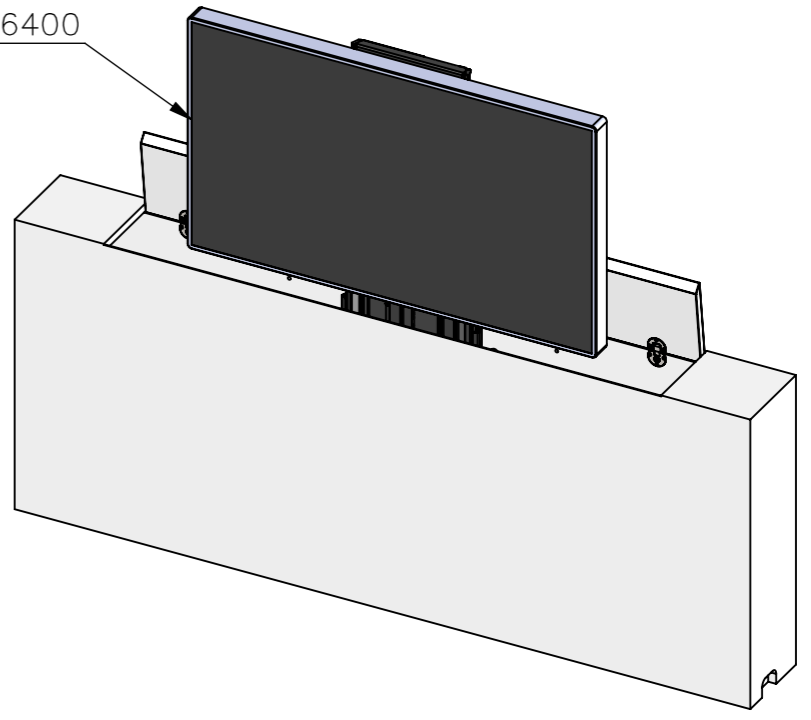

Description : Cassette 32" L=2100mm

Drawing no. : 1001-0019-1566-001A

Date : 03-12-2015

Scale : 1:15

Unless otherwise specified dimensions in millimeters

Drawn : JS

Page :

Samsung UE40JU6400