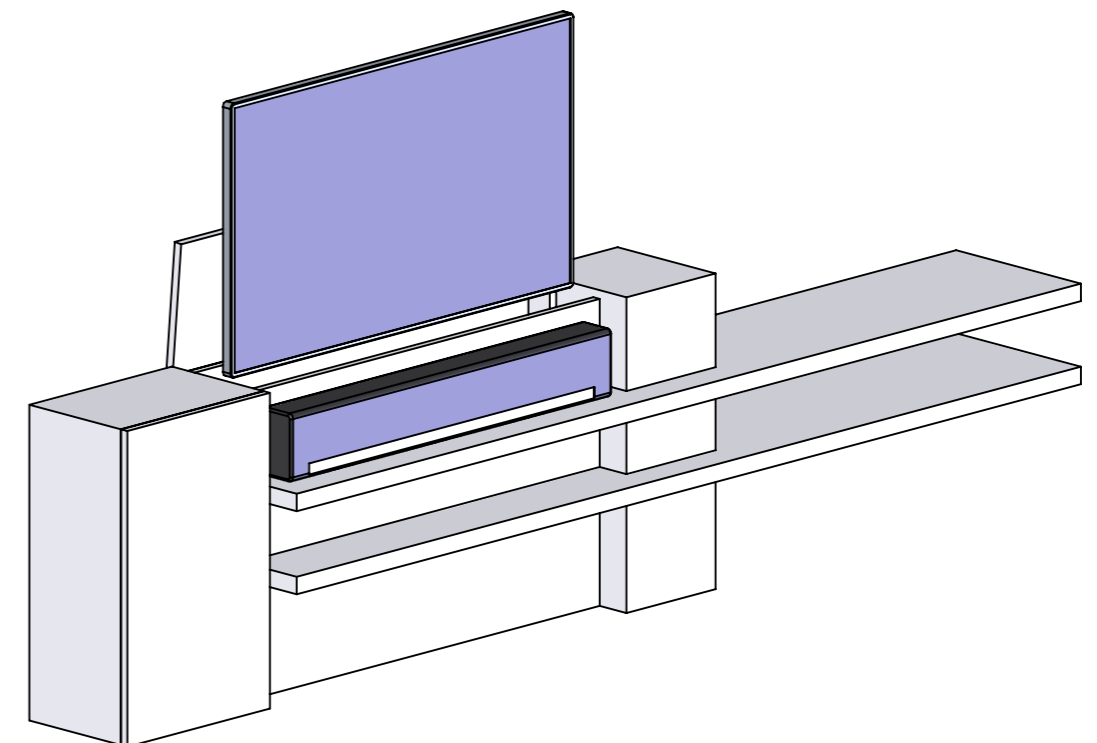

Drawing no. : 1001-0019-1594-002B		Material : MDF		
Description : Wandmeubel		Finish : Winborne white		
Platinstraat 8e 2872 ZX SCHOONHOVEN The Netherlands Telephone +31 (0) 182 388 551 E-mail : info@tvliftboy.nl Website: www.tvliftboy.nl	Date : 20-02-2017	Unless otherwise specified: Dimensions in millimeters Tolerances: ISO 2768-m Debur and break sharp edges		
	Drawn : JS			
	Scale : 1:15	A3	Do not scale drawing