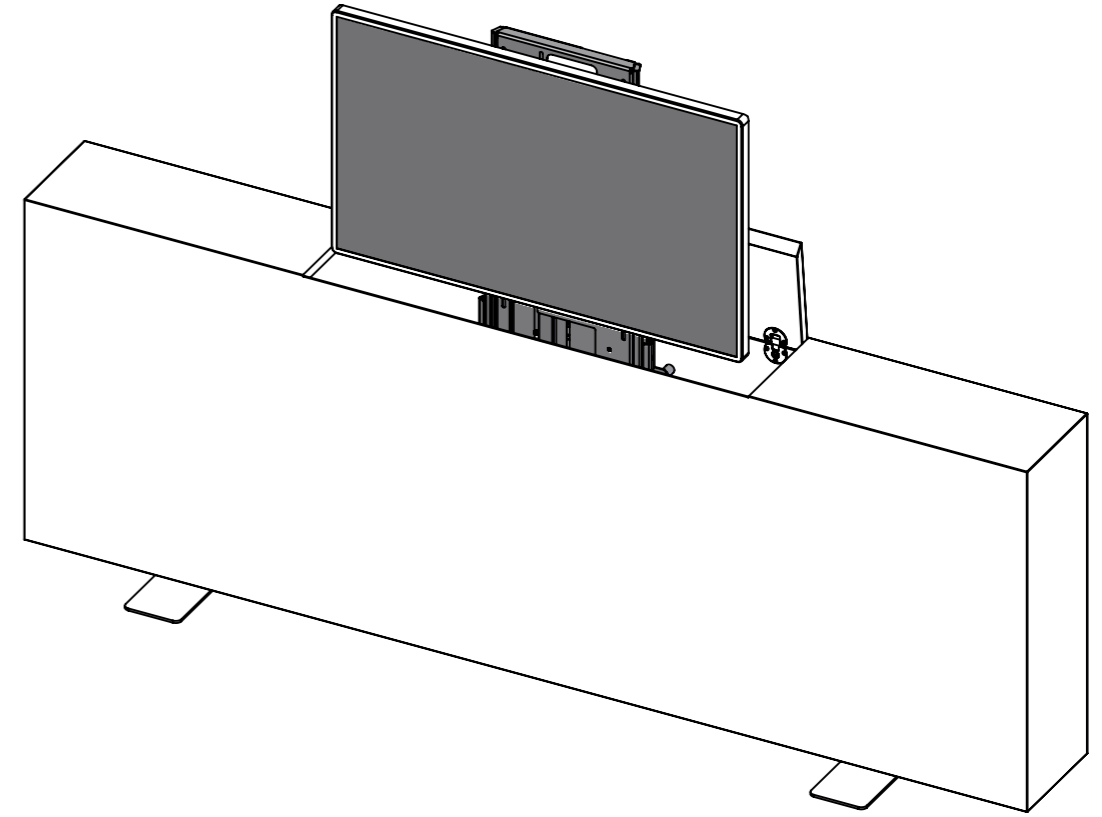

Platinastraat 8e
2872 ZX SCHOONHOVEN
The Netherlands
Telephone +31 (0) 182 388 551
E-mail : info@tvliftboy.nl
Website: www.tvliftboy.nl

Description : Cassette 32" L=1800

Drawing no. : 1001-0019-1536-004A

Date : 19-09-2013

Scale : 1:12

Drawn : JS

Page :

Unless otherwise specified dimensions in millimeters