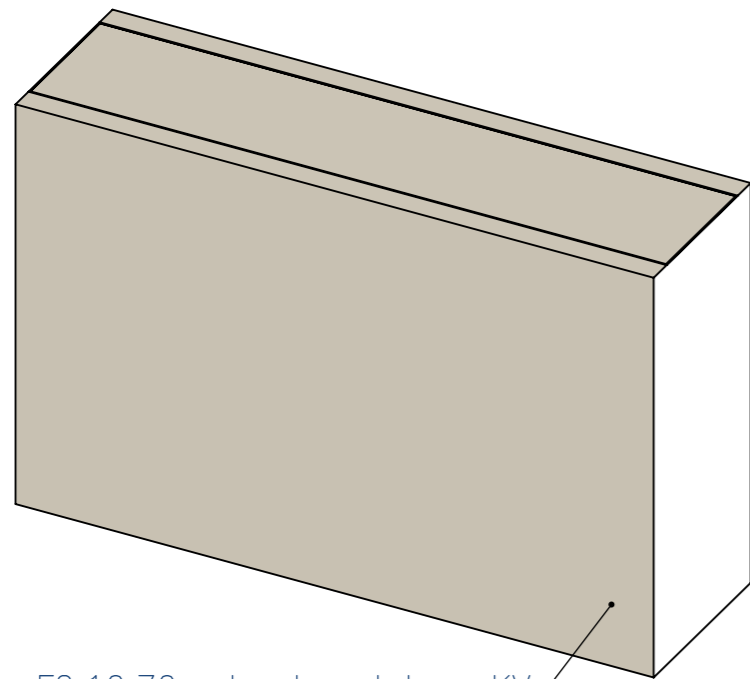

Philips 32PFL9632D/10

Max. TV 48"

TV mounting
VESA 200, 300 or 400mm

Please note that specifications may be subject to change

	Platinestraat 8e 2872 ZX SCHOONHOVEN The Netherlands Telephone +31 (0) 182 388 551 E-mail : info@tvliftboy.nl Website: www.tvliftboy.nl		Description : Cassette 48" op wielen	
	Drawing no. : 1001-0019-1557-007A		Date : 21-12-2015	Scale : 1:12
Unless otherwise specified dimensions in millimeters			Drawn : JS	Page :