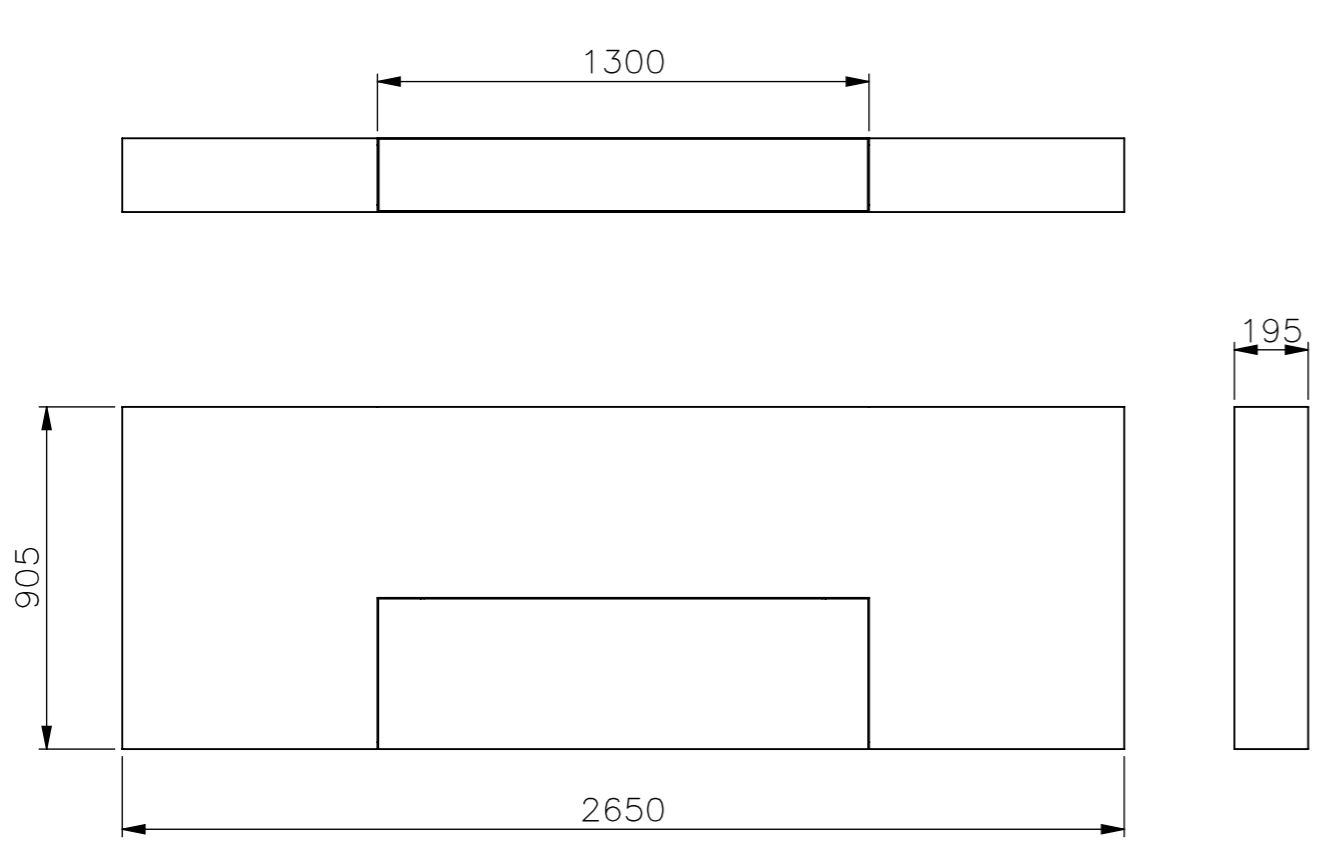

Description : Cassette 32" L=2100mm

Drawing no. : 1001-0019-1566-001A

Date : 03-12-2015

Scale : 1:15

Unless otherwise specified dimensions in millimeters

Drawn : JS

Page :

Samsung UE40JU6400

Please note that specifications may be subject to change

	Platinestraat 8e 2872 ZX SCHOONHOVEN The Netherlands Telephone +31 (0) 182 388 551 E-mail : info@tvliftboy.nl Website: www.tvliftboy.nl		Description : Cassette 40" L=2100mm	
	Drawing no. : 1001-0019-1566-003B		Date : 07-03-2016 Scale : 1:15	
Unless otherwise specified dimensions in millimeters				Drawn : JS Page :

Samsung 48"

Please note that specifications may be subject to change

	Platinstraat 8e 2872 ZX SCHOONHOVEN The Netherlands Telephone +31 (0) 182 388 551 E-mail : info@tvliftboy.nl Website: www.tvliftboy.nl		Description : Cassette 48" L=2050mm	
	Drawing no. : 1001-0019-1575-001A		Date : 05-04-2016	
Unless otherwise specified dimensions in millimeters				Scale : 1:15
		Drawn : JS		Page :

Drawing no. : 1001-0019-1585-001B

Date : 29-08-2016

Scale : 1:30

Unless otherwise specified dimensions in millimeters

Drawn : JS

Page :