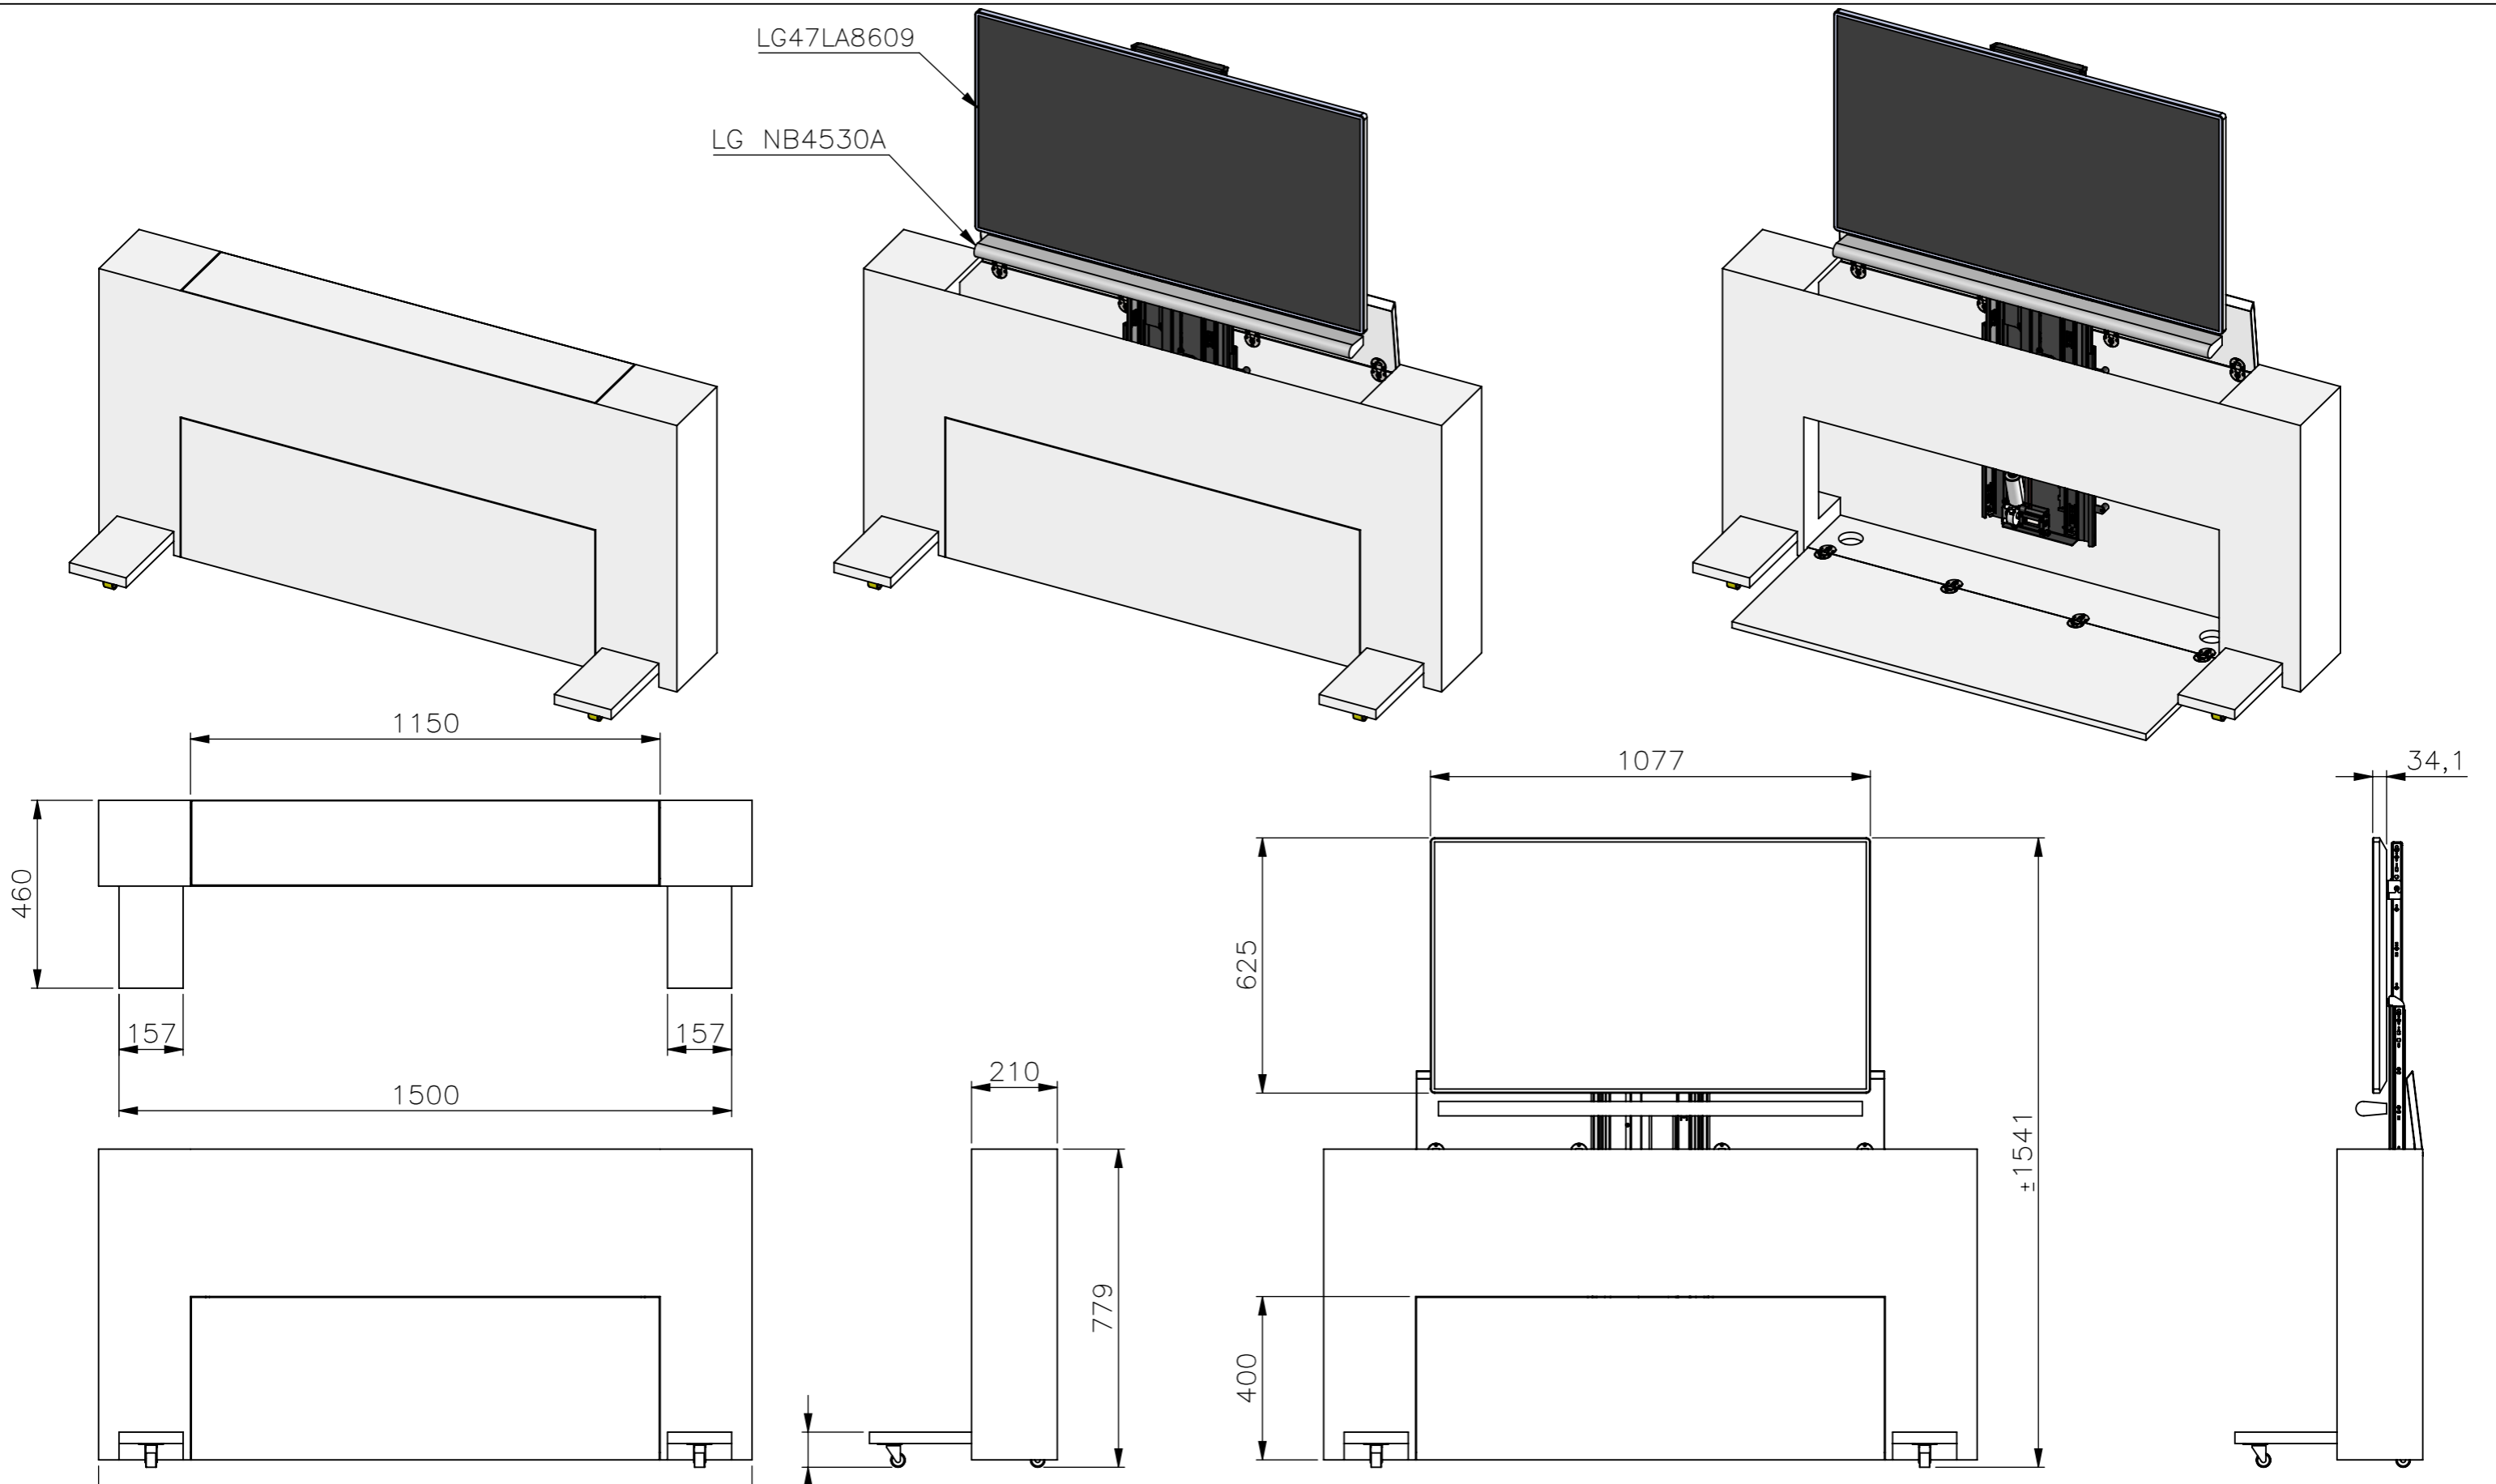

Drawing no. : 1001-0019-1575-006B Material : MDF 18mm

Description : Cassette LG47LA8609 L=1600mm Finish : RAL 9010

	Platinastraat 8e 2872 ZX SCHOONHOVEN The Netherlands Telephone +31 (0) 182 388 551 E-mail : info@tvliftboy.nl Website: www.tvliftboy.nl		Date : 08-12-2016 Drawn : JS	Unless otherwise specified: Dimensions in millimeters Tolerances: ISO 2768-m Debur and break sharp edges
	Scale : 1:15	A3	Do not scale drawing