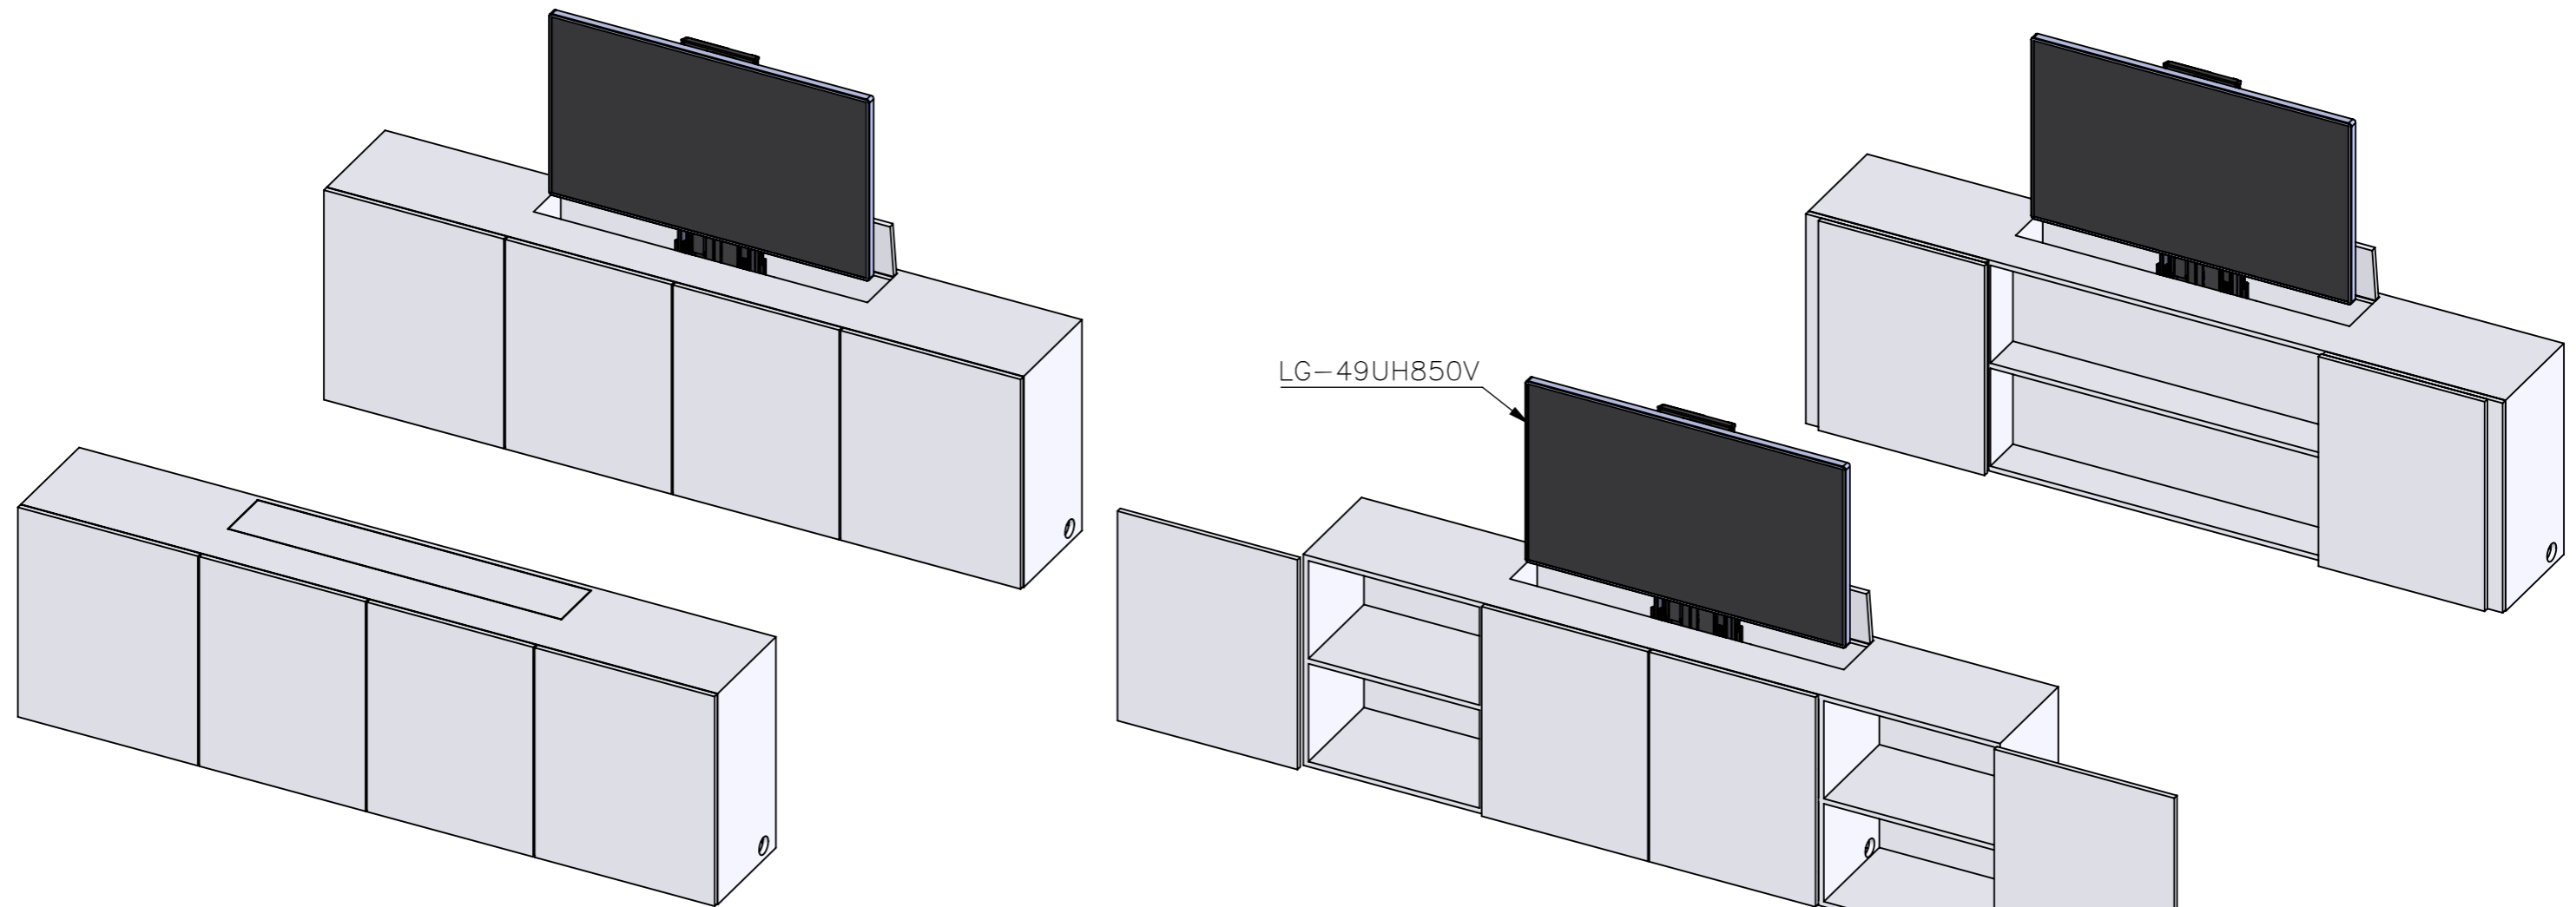

Drawing no. : 1001-0019-1573-001A

Date : 26-02-2016

Scale : 1:10

Unless otherwise specified dimensions in millimeters

Drawn : JS

Page :

Please note that specifications may be subject to change

	Platinestraat 8e 2872 ZX SCHOONHOVEN The Netherlands Telephone +31 (0) 182 388 551 E-mail : info@tvliftboy.nl Website: www.tvliftboy.nl		Description : TV meubel	
	Drawing no. : 1001-0019-1586-001B		Date : 20-10-2016	Scale : 1:15
Unless otherwise specified dimensions in millimeters			Drawn : JS	Page :