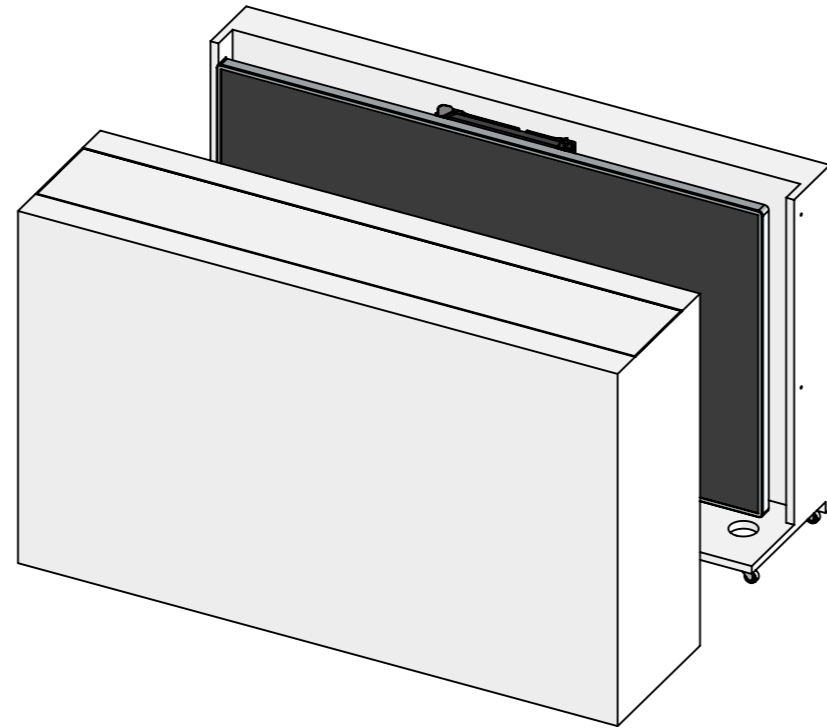

Date : 28-02-2017

Unless otherwise specified:
Dimensions in millimeters
Tolerances: ISO 2768-m
Debur and break sharp edges

Drawn: JS

Scale : 1:15

A3

Do not scale drawing

Samsung UE55KU7000

Doorvoergaten t.b.v. kabels