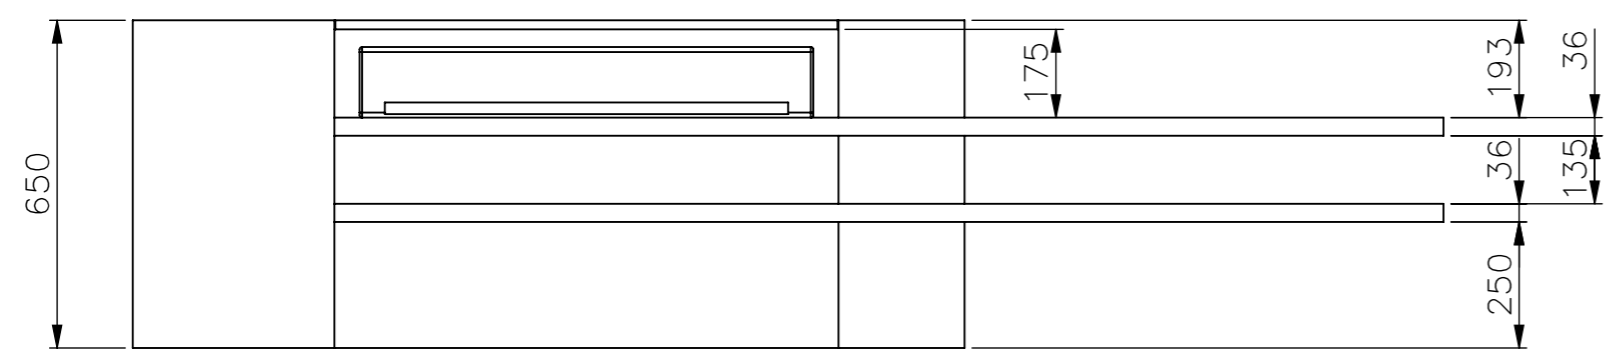

Drawing no. : 1001-0019-1594-002B		Material : MDF		
Description : Wandmeubel		Finish : Winborne white		
Platinstraat 8e 2872 ZX SCHOONHOVEN The Netherlands Telephone +31 (0) 182 388 551 E-mail : info@tvliftboy.nl Website: www.tvliftboy.nl	Date : 20-02-2017	Unless otherwise specified: Dimensions in millimeters Tolerances: ISO 2768-m Debur and break sharp edges		
	Drawn : JS			
	Scale : 1:15	A3	Do not scale drawing