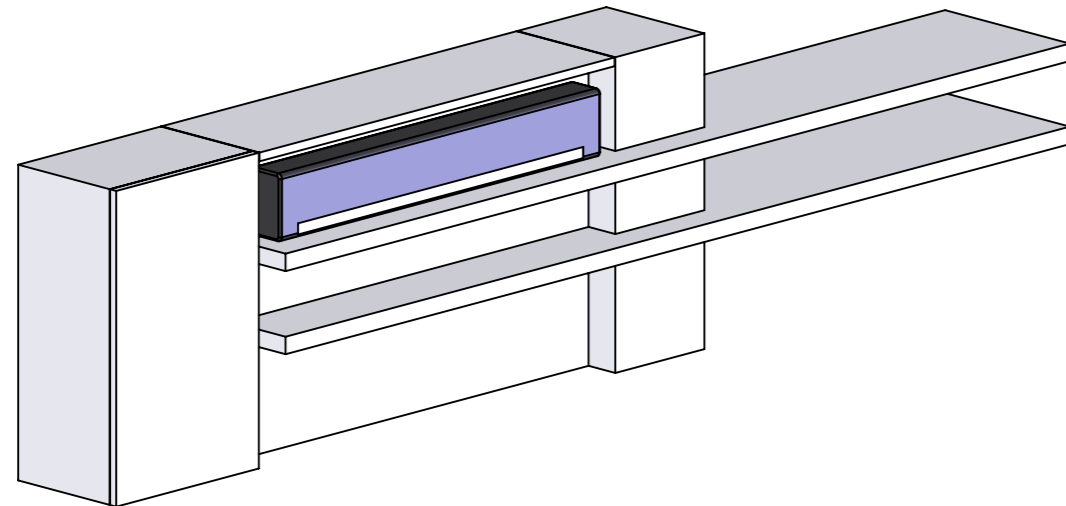

Drawing no. : 1001-0019-1594-002B		Material : MDF		
Description : Wandmeubel		Finish : Winborne white		
Platinstraat 8e 2872 ZX SCHOONHOVEN The Netherlands Telephone +31 (0) 182 388 551 E-mail : info@tvliftboy.nl Website: www.tvliftboy.nl	Date : 20-02-2017	Unless otherwise specified: Dimensions in millimeters Tolerances: ISO 2768-m Debur and break sharp edges		
	Drawn : JS			
	Scale : 1:15	A3	Do not scale drawing