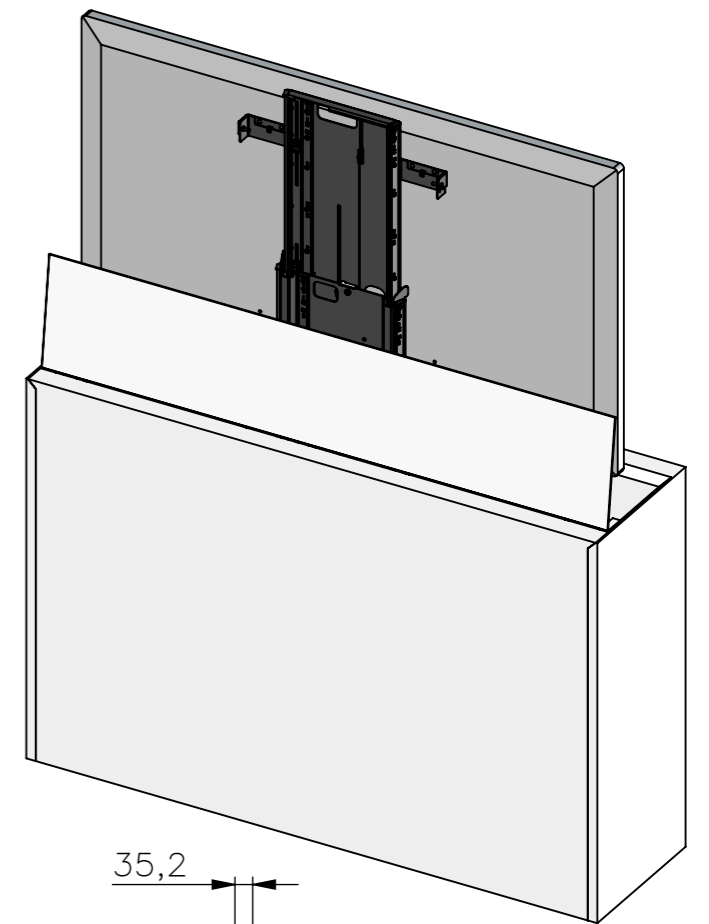

Drawing no. : 1001-0019-1536-003B

Date : 23-09-2013

Scale : 1:12

Unless otherwise specified dimensions in millimeters

Drawn : JS

Page :

Please note that specifications may be subject to change

	Platinestraat 8e 2872 ZX SCHOONHOVEN The Netherlands Telephone +31 (0) 182 388 551 E-mail : info@tvliftboy.nl Website: www.tvliftboy.nl		Description : Cassette UE55HU7500L	
	Drawing no. : 1001-0019-1548-005B		Date : 15-10-2014	Scale : 1:15
Unless otherwise specified dimensions in millimeters			Drawn : JS	Page :