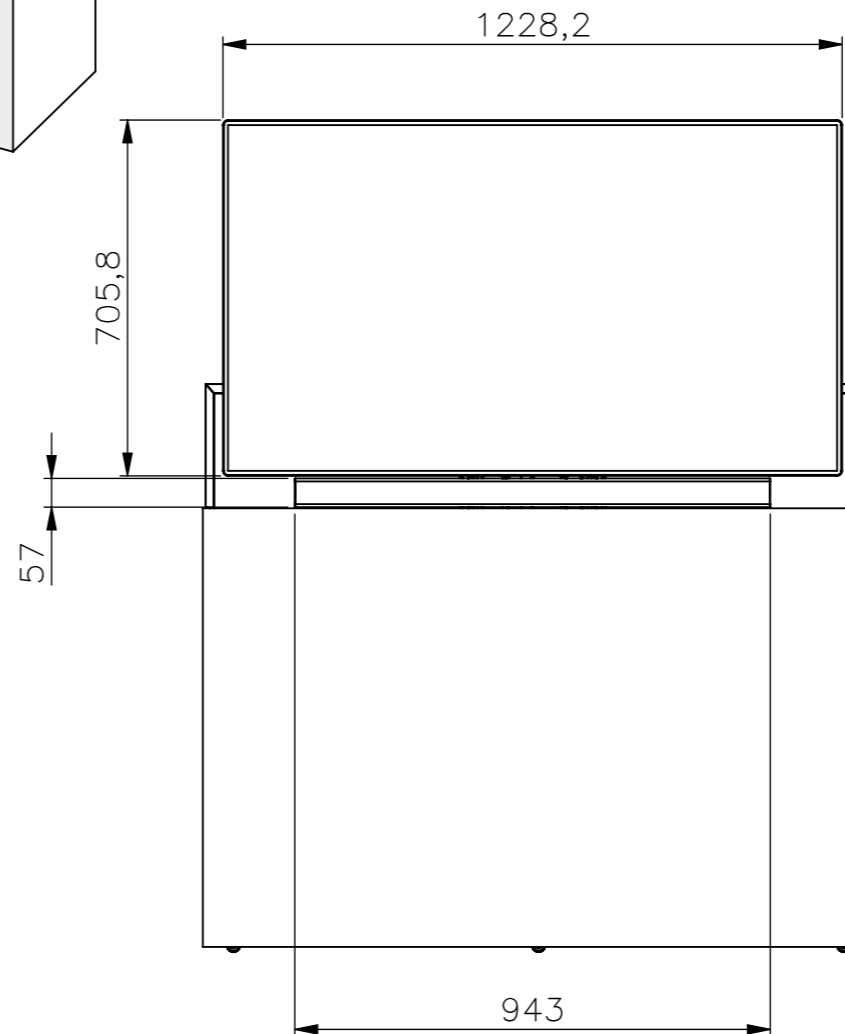

Drawing no. : 1001-0019-1536-003B

Date : 23-09-2013

Scale : 1:12

Unless otherwise specified dimensions in millimeters

Drawn : JS

Page :

Please note that specifications may be subject to change

	Platinestraat 8e 2872 ZX SCHOONHOVEN The Netherlands Telephone +31 (0) 182 388 551 E-mail : info@tvliftboy.nl Website: www.tvliftboy.nl		Description : Cassette UE55HU7500L	
	Drawing no. : 1001-0019-1548-005B		Date : 15-10-2014	Scale : 1:15
Unless otherwise specified dimensions in millimeters			Drawn : JS	Page :