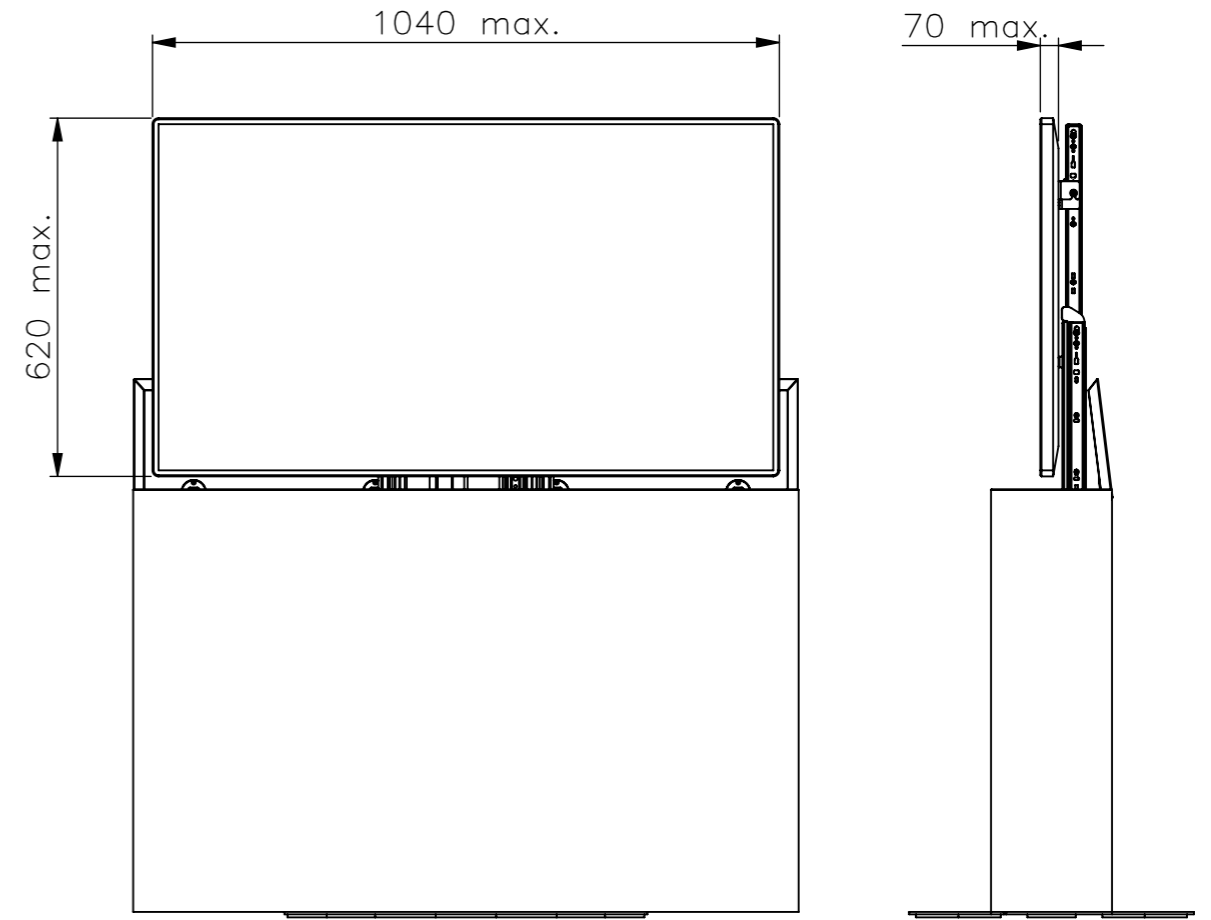

Description : Cassette Sony KDL43W809C

Drawing no. : 1001-0019-1548-017B

Date : 12-07-2016

Scale : 1:12

Drawn : JS

Page :

Decolegno LK68 Tranche

Drawing no. : 1001-0019-1548-022A		Material : Decolegno LK68	
Description : Cassette 46"		Finish : Tranche	
	Platinastraat 8e 2872 ZX SCHOONHOVEN The Netherlands Telephone +31 (0) 182 388 551 E-mail : info@tvliftboy.nl Website: www.tvliftboy.nl		Date : 16-05-2017 Drawn : JS Scale : 1:12.5
			Unless otherwise specified: Dimensions in millimeters Tolerances: ISO 2768-m Debur and break sharp edges
			A3 Do not scale drawing