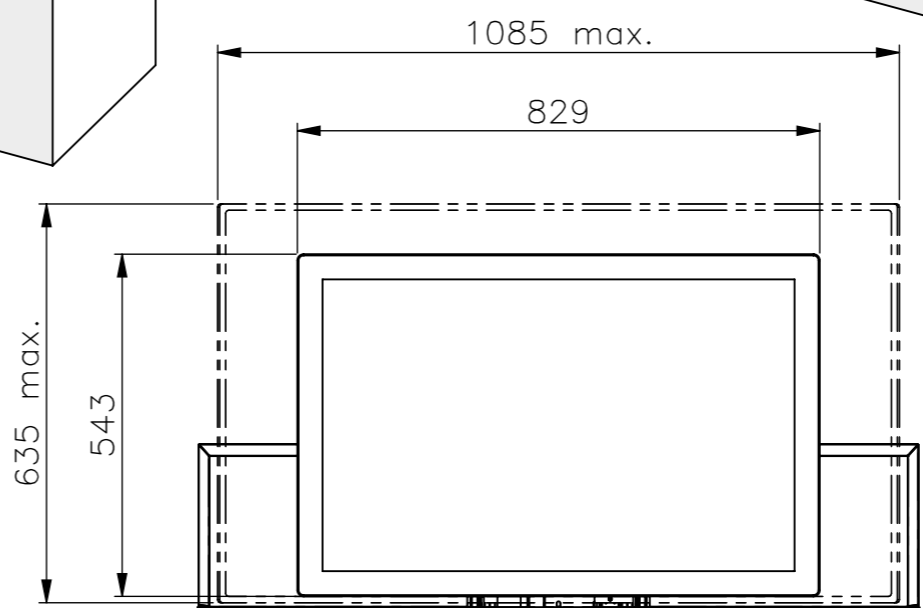

TV mounting
VESA 200, 300 or 400mm

Please note that specifications may be subject to change

	Platinestraat 8e 2872 ZX SCHOONHOVEN The Netherlands Telephone +31 (0) 182 388 551 E-mail : info@tvliftboy.nl Website: www.tvliftboy.nl		Description : Cassette 48" op wielen	
	Drawing no. : 1001-0019-1557-007A		Date : 21-12-2015	Scale : 1:12
Unless otherwise specified dimensions in millimeters			Drawn : JS	Page :