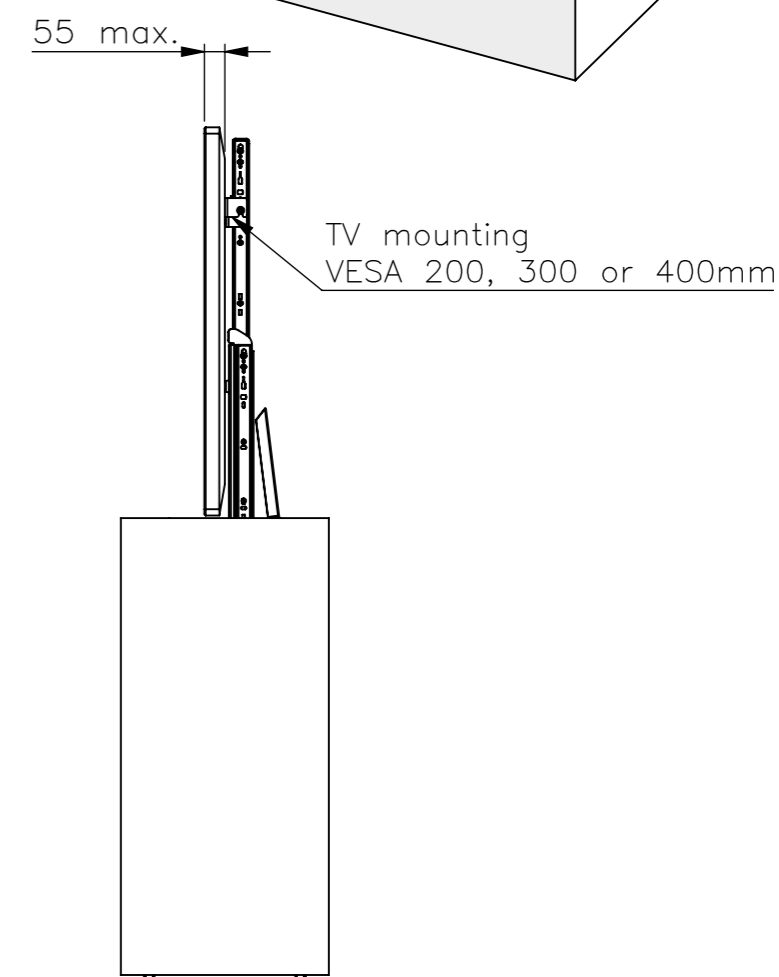

TV mounting
VESA 200, 300 or 400mm

Please note that specifications may be subject to change

Platinastraat 8e
2872 ZX SCHOONHOVEN
The Netherlands
Telephone +31 (0) 182 388 551
E-mail : info@tvliftboy.nl
Website: www.tvliftboy.nl

Description : Cassette 46" op wielen

Drawing no. : 1001-0019-1557-004A

Date : 02-03-2015

Scale : 1:12

Unless otherwise specified dimensions in millimeters

Drawn : JS

Page :