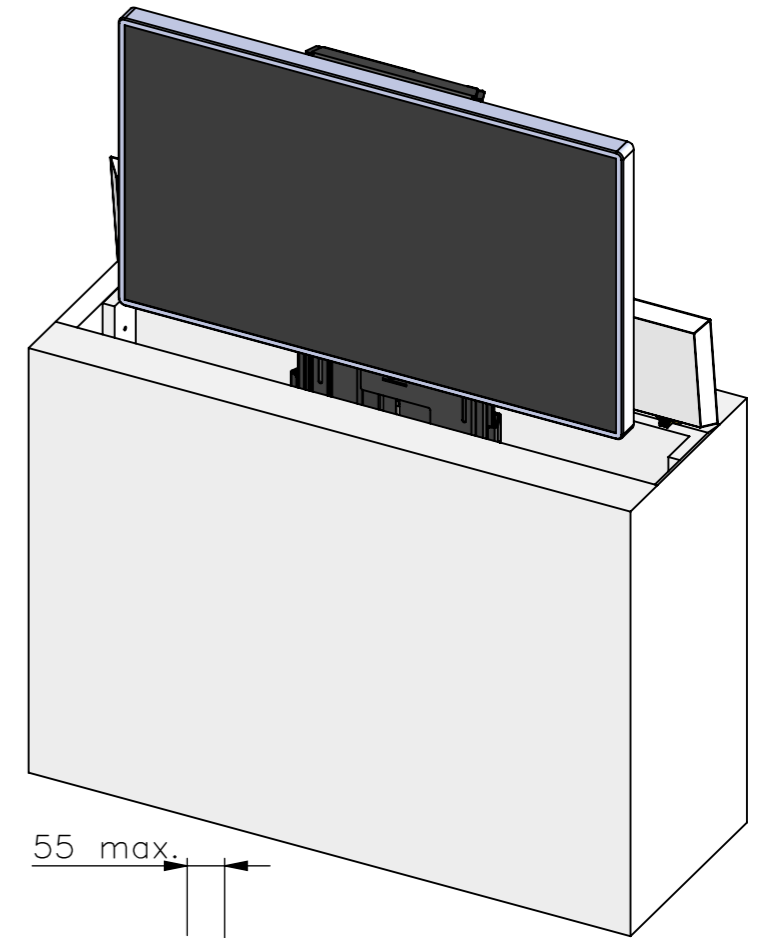

Please note that specifications may be subject to change

Platinastraat 8e
2872 ZX SCHOONHOVEN
The Netherlands
Telephone +31 (0) 182 388 551
E-mail : info@tvliftboy.nl
Website: www.tvliftboy.nl

Description : Cassette 32" op wielen

Drawing no. : 1001-0019-1557-001A

Date : 15-01-2015

Scale : 1:10

Unless otherwise specified dimensions in millimeters

Drawn : JS

Page :