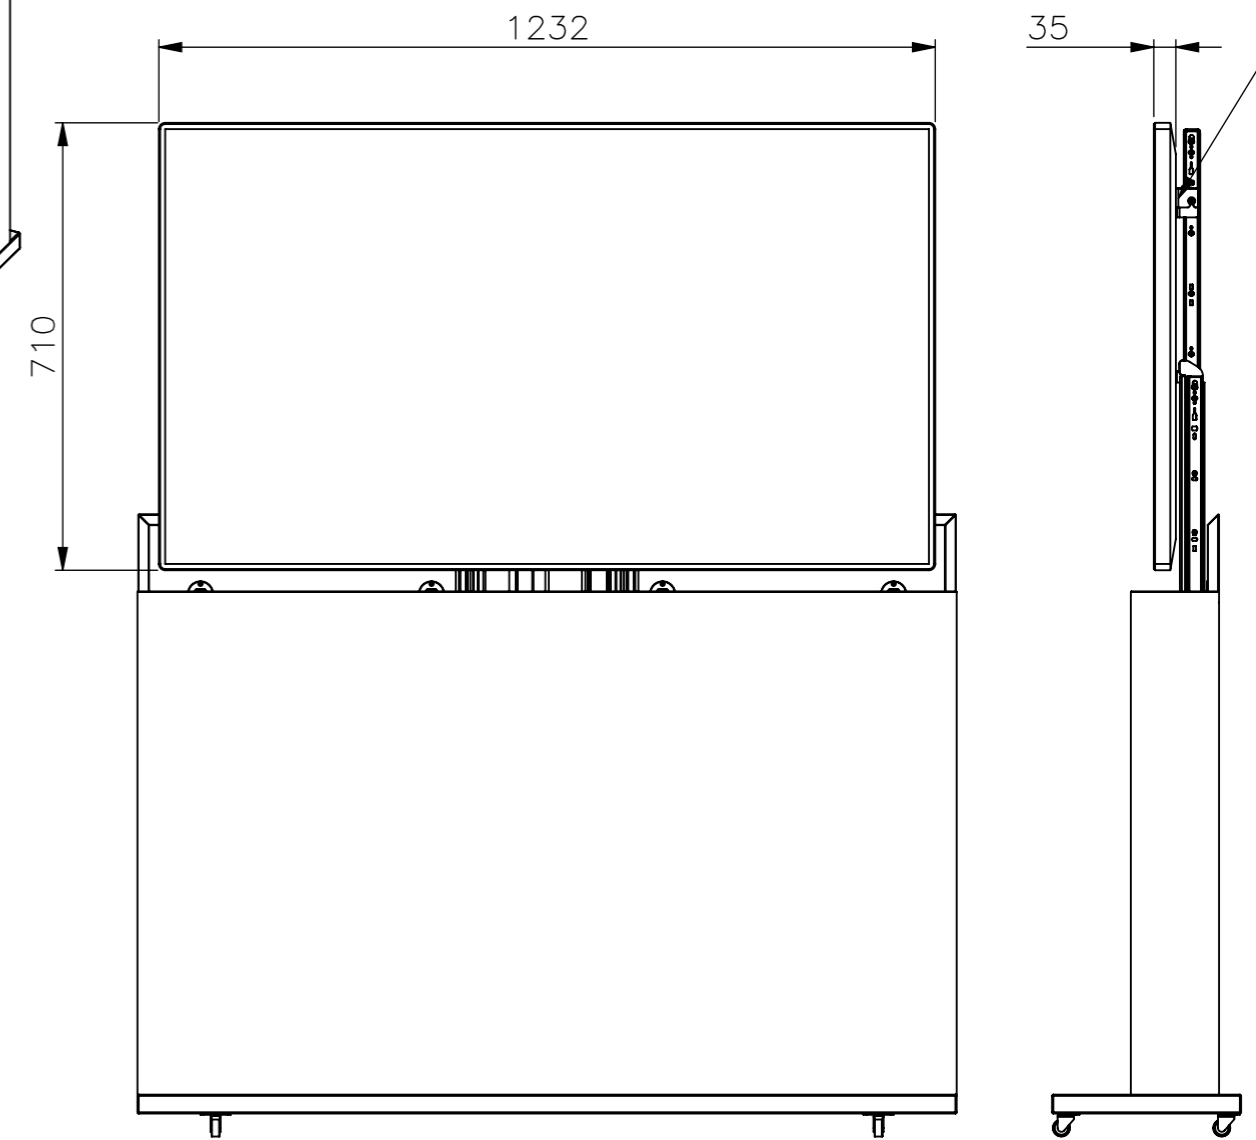

Date : 26-05-2014

Scale : 1:12

Unless otherwise specified dimensions in millimeters

Drawn : JS

Page :

TV mounting VESA 200, 300 or 400mm

	Platinstraat 8e 2872 ZX SCHOONHOVEN The Netherlands Telephone +31 (0) 182 388 551 E-mail : info@tvliftboy.nl Website: www.tvliftboy.nl		Description : Cassette 55" + wielen	
	Drawing no. : 1001-0019-1548-009A		Date : 22-04-2015	Scale : 1:12
Unless otherwise specified dimensions in millimeters			Drawn : JS	Page :