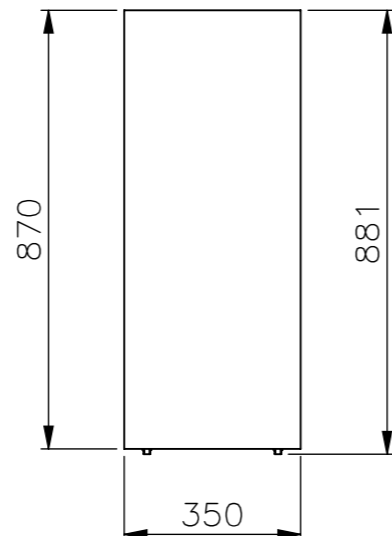

Description : Cassette Sony KDL43W809C

Drawing no. : 1001-0019-1548-017B

Date : 12-07-2016

Scale : 1:12

Drawn : JS

Page :

Decolegno LK68 Tranche

Drawing no. : 1001-0019-1548-022A		Material : Decolegno LK68	
Description : Cassette 46"		Finish : Tranche	
	Platinastraat 8e 2872 ZX SCHOONHOVEN The Netherlands Telephone +31 (0) 182 388 551 E-mail : info@tvliftboy.nl Website: www.tvliftboy.nl		Date : 16-05-2017 Drawn : JS Scale : 1:12.5
			Unless otherwise specified: Dimensions in millimeters Tolerances: ISO 2768-m Debur and break sharp edges
			A3 Do not scale drawing

Drawing no. : 1001-0019-1536-003B

Date : 23-09-2013

Scale : 1:12

Unless otherwise specified dimensions in millimeters

Drawn : JS

Page :

Please note that specifications may be subject to change

	Platinestraat 8e 2872 ZX SCHOONHOVEN The Netherlands Telephone +31 (0) 182 388 551 E-mail : info@tvliftboy.nl Website: www.tvliftboy.nl		Description : Cassette UE55HU7500L	
	Drawing no. : 1001-0019-1548-005B		Date : 15-10-2014	Scale : 1:15
Unless otherwise specified dimensions in millimeters			Drawn : JS	Page :